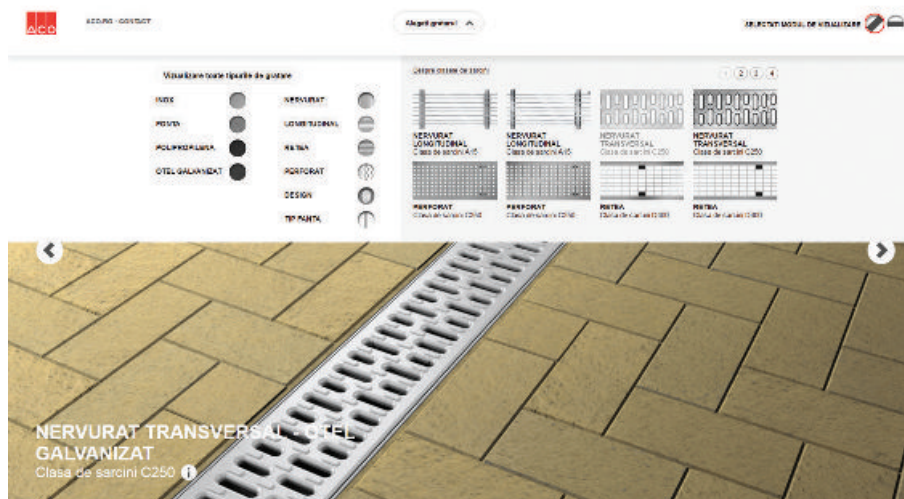

ACO Urban surface design

Alege siguranța

ACO Drain Monoblock

Cea mai durabilă soluție disponibilă, varianta de rigolă monolitizată fără grătar detșabil este foarte apreciată în aplicațiile urbane datorită designului robust și a protecției la vandalism. Spațiile publice sunt astfel mai sigure, indiferent de tipul de finisaj ales pentru suprafețele de pe care se colectează apa de ploaie.

Urban surface design

Alege excelența

ACO KerbDrain

Apa de ploaie este preluată rapid și eficient. Strada rămâne curată și sigură. Bordurile drenante KerbDrain reprezintă soluția care poate rezolva multiple provocări tehnice, inclusiv preluarea apelor de pe poduri și pasaje. Sistemul este complet accesoriat pentru a se adapta tuturor particularităților trotuarelor.

ACO service chain

Suntem întotdeauna pregătiți să oferim expertize de calitate urbanistilor, arhitecților și inginerilor interesați de soluțiile ACO în orice fază a proiectului.

aco.ro/suport

Drain Design

Aplicația DrainDesign oferă posibilitatea de a se selecta diverse simulări de finisaje ale suprafețelor în care se pot integra o multitudine de modele de grătare din gama Drainlock pentru a beneficia de o previzualizare a modului în care rigola se integrează din punct de vedere estetic în suprafața proiectului.