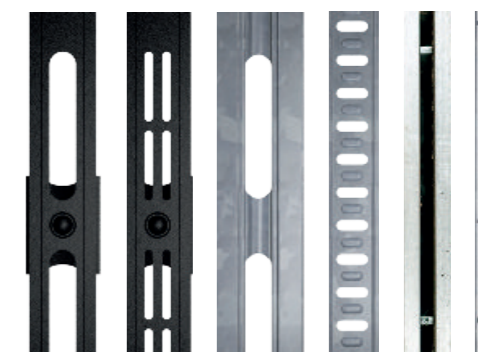

**Susținem construirea durabilă
a spațiului urban.**

Urban surface design

Alege performanța

ACO Drain Qmax

Grătarul slot al rigolei ACO Drain Qmax are un impact vizual minim după instalare, iar capacitatea hidraulică a rigolei este foarte mare, făcând astfel față atât provocărilor estetice cât și ploilor puternice.

ACO City Top Bituplan

Soluția Bituplan aduce confort și siguranță în trafic, pentru o perioadă lungă de timp. Un capac telescopic, adaptabil la diferite grosimi ale straturilor asfaltice, instalare independentă de căminul de acces. ACO CityTop Bituplan este silențios la traversare, sigur, durabil și flexibil, cu garanție 10 ani la deformări și vandalism.

ACO MultiTop Combipoint

Rama cu grătar din fontă este special proiectată pentru a nu pune în pericol biciclistii. În combinație cu elementele modulare din polietilenă de înaltă calitate, obținem un ansamblu ușor de instalat, reglabil pe înălțime, cu garanție 10 ani la deformări și vandalism.