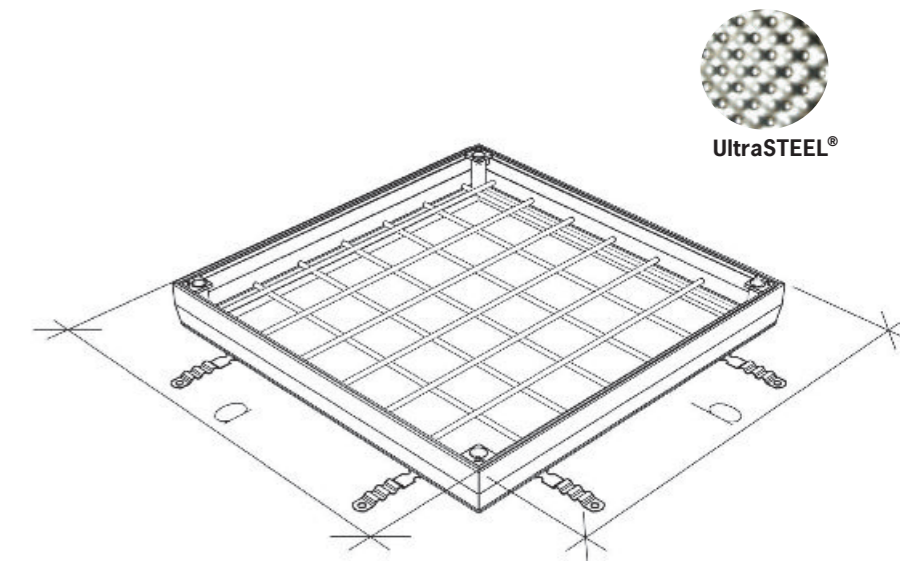

ACO Uniface Cover

Spațiile tehnice pot fi accesate cu ajutorul capacelor ACO Uniface Cover fără a întrerupe uniformitatea finisajului suprafeței. Design robust, cu clasă de sarcini până la C250. Pot fi produse în trei variante de material: aluminiu, UltraSTEEL și oțel inoxidabil.