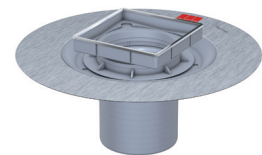

Guri de scurgere sanitare ACO Easyflow

Grătare rotunde din inox

Grătare pătrate din inox

Grătare finisaj gresie

Grătare din sticlă

Corp superior rotund

Corp superior - compatibil gresie

Corp superior diverse suprafețe

Corp superior rotund cu flanșă de impregnare

Corp superior patrat cu flanșă de impregnare

Corp superior - compatibil gresie cu flanșă de impregnare

Corp superior diverse suprafețe cu flanșă de impregnare

Informații produs

- Material corp superior: plastic cu muchie din inox
 - Material corp inferior: plastic
 - Conexiune descărcare: compatibilă cu toate tipurile de sisteme de conectare de tip "push fit"
 - Dimensiune mufă: DN 50/70/100
 - Gardă hidraulică: detașabilă
 - Flanșă: textilă sau mecanică
- Tipuri de grătar
 - oțel inox (circular sau pătrat)
 - pentru gresie
 - sticlă
 - ACO Easyflow Design
 - cu protecție la foc