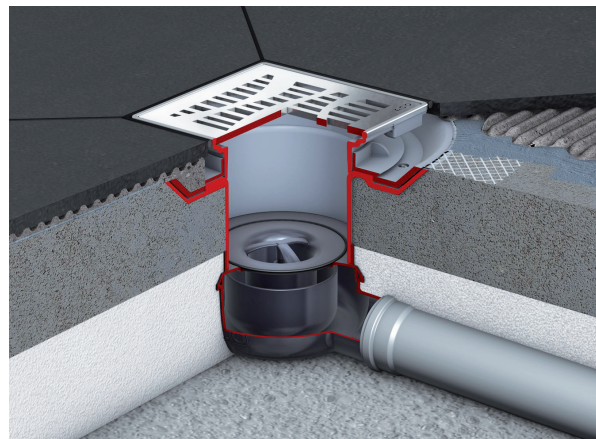

Guri de scurgere sanitare ACO Easyflow

Grătare rotunde din inox

Grătare pătrate din inox

Grătare finisaj gresie

Grătare din sticlă

Corp superior rotund

Corp superior - compatibil gresie

Corp superior diverse suprafețe

- Îndeplinește cerințele SR EN 1253-1
- Gamă special concepută pentru diverse grosimi de gresie și înălțimi ale podelei
- Acces optim pentru curățare, gardă hidraulică ușor detașabilă
- Gură de scurgere cu protecție la foc
AbZ: Z-19.17-2159

Informații produs

- Material corp superior: plastic cu muchie din inox
 - Material corp inferior: plastic
 - Conexiune descărcare: compatibilă cu toate tipurile de sisteme de conectare de tip "push fit"
 - Dimensiune mufă: DN 50/70/100
 - Gardă hidraulică: detașabilă
 - Flanșă: textilă sau mecanică
- Tipuri de grătar
 - oțel inox (circular sau pătrat)
 - pentru gresie
 - sticlă
 - ACO Easyflow Design
 - cu protecție la foc

Corpuri inferioare ACO EasyFlow

46

	Descriere	Dimensiuni instalare	Debit	Cod
		[mm]	[l/s]	
DN 50 Standard				
 	<ul style="list-style-type: none"> ■ cu conexiune laterală ■ Gardă hidraulică: 30 mm 	200 x 330	0.8	2505.00.00
 	<ul style="list-style-type: none"> ■ fără conexiune laterală ■ Gardă hidraulică: 30 mm 	200 x 260	0.8	2505.05.00