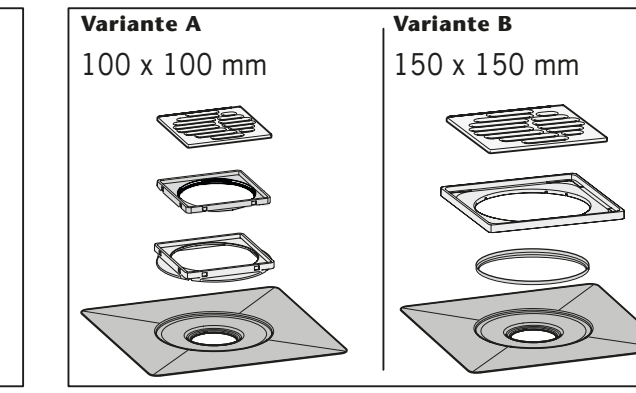

2021-11-24