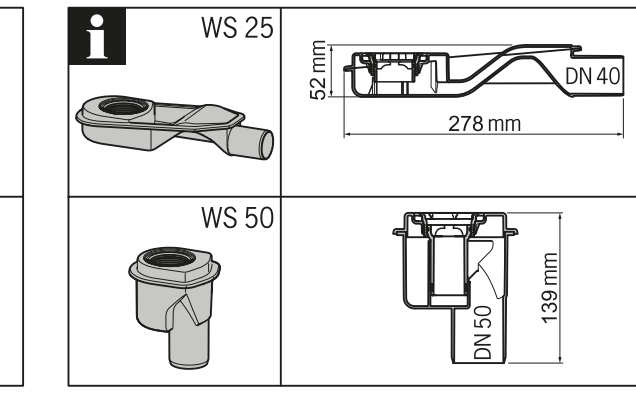

2021-11-24