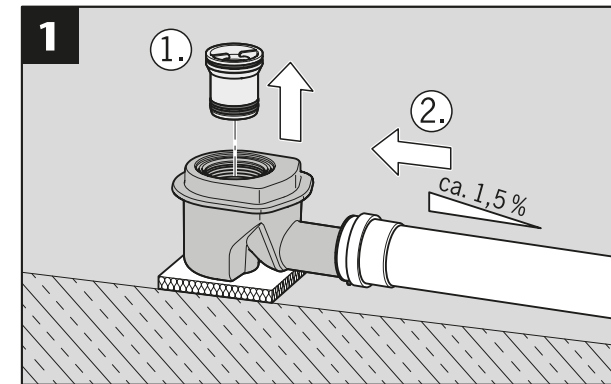

DE Verbundabdichtung
EN Compound sealing

FR Composé étanchéité
CZ Těsnicí hmota

HU Folyékony vízszigetelő
PL Masa uszczelniajaca

DE Verbundabdichtung
EN Compound sealing

FR Composé étanchéité
CZ Těsnicí hmota

HU Folyékony vízszigetelő
PL Masa uszczelniajaca

* Sikaflex-221

DE < 6 Monate
EN < 6 months

FR < 6 mois
CZ < 6 měsíců

HU < 6 hónapban
PL < 6 miesięcy

NO < 6 måned