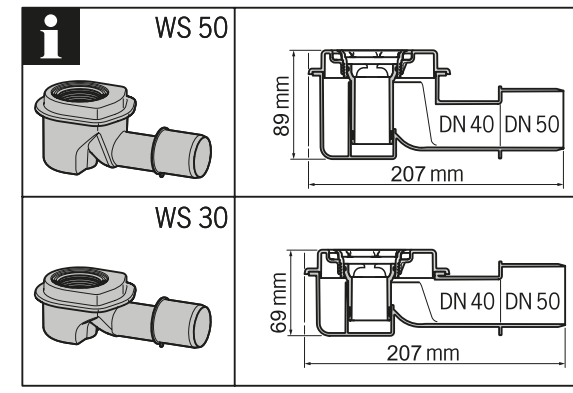

2021-11-24