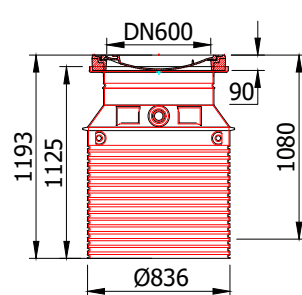

Art.-Nr.:3300.34.12 (BEGU cover)