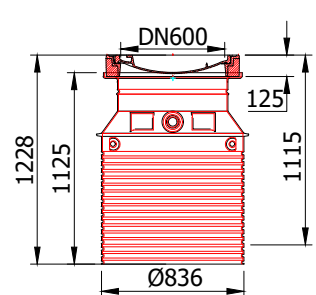

Art.-Nr.:3300.55.12 (BEGU cover)