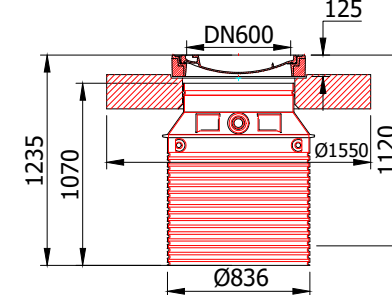

Capace cu element de înălțare, deschidere utilă DN600

clasa de sarcini A15

clasa de sarcini B125

clasa de sarcini D400

Cu placă de distribuție a sarcinilor

Fară placă de distribuție a sarcinilor

Art.-Nr.:3300.34.13 (BEGU cover)

Art.-Nr.:3300.56.10 (BEGU cover)

Art.-Nr.:3300.56.09 (BEGU cover)

Art.-Nr.:3300.56.08 (BEGU cover)

Art.-Nr.:3300.57.10 (BEGU cover)

Art.-Nr.:3300.57.09 (BEGU cover)

Art.-Nr.:3300.57.08 (BEGU cover)

Numele sistemului:
capace cu înălțător

Denumirea planșei:
Capace cu înălțător - clasa de sarcini A15 - D400

Nume fișier:
Capace cu înălțător_separatoare de grăsimi.dwg

Caracteristici tehnice

Capace separatoare de lichide ușoare, clasa de sarcini A15 - D400 cu element de înălțare din PE, cu deschidere utilă DN600 și DN800, compatibile cu separatoarele de lichide ușoare din gama Lipumax P și Lipumax G.