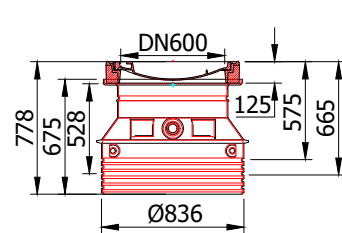

Art.-Nr.:3300.55.11 (BEGU cover)