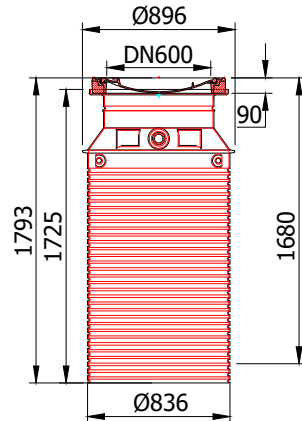

Capace cu element de înălțare, deschidere utilă DN600

clasa de sarcini A15

clasa de sarcini B125

clasa de sarcini D400

Cu placă de distribuție a sarcinilor

Fară placă de distribuție a sarcinilor

Art.-Nr.:3300.34.13 (BEGU cover)

Denumirea planșei:
Capace cu înălțător - clasa de sarcini A15 - D400

Nume fișier:
Capace cu înălțător_separatoare de grăsimi.dwg

Caracteristici tehnice

Capace separatoare de lichide ușoare, clasa de sarcini A15 - D400 cu element de înălțare din PE, cu deschidere utilă DN600 și DN800, compatibile cu separatoarele de lichide ușoare din gama Lipumax P și Lipumax G.