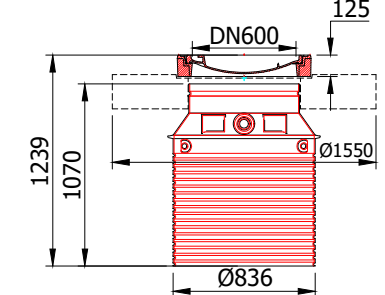

Capace cu element de înălțare, deschidere utilă DN600

clasa de sarcini A15

clasa de sarcini B125

clasa de sarcini D400

Cu placă de distribuție a sarcinilor

Fară placă de distribuție a sarcinilor

Art.-Nr.:3300.34.13 (BEGU cover)

Art.-Nr.:3300.56.10 (BEGU cover)

Art.-Nr.:3300.56.09 (BEGU cover)

Art.-Nr.:3300.56.08 (BEGU cover)

Art.-Nr.:3300.57.10 (BEGU cover)

Art.-Nr.:3300.57.09 (BEGU cover)

Art.-Nr.:3300.57.08 (BEGU cover)

Numele sistemului:
capace cu înălțător

Denumirea planșei:
Capace cu înălțător - clasa de sarcini A15 - D400

Nume fișier:
Capace cu înălțător_separatoare de grăsimi.dwg

Caracteristici tehnice

Capace separatoare de lichide ușoare, clasa de sarcini A15 - D400 cu element de înălțare din PE, cu deschidere utilă DN600 și DN800, compatibile cu separatoarele de lichide ușoare din gama Lipumax P și Lipumax G.