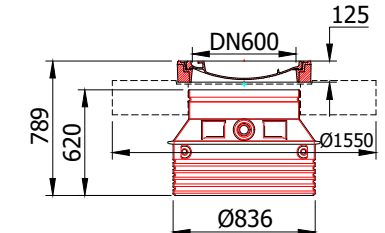

Art.-Nr.:3300.56.10 (BEGU cover)

Art.-Nr.:3300.56.09 (BEGU cover)

Art.-Nr.:3300.56.08 (BEGU cover)

Art.-Nr.:3300.57.10 (BEGU cover)

Art.-Nr.:3300.57.09 (BEGU cover)

Art.-Nr.:3300.57.08 (BEGU cover)

Numele sistemului:
capace cu înălțător

Denumirea planșei:
Capace cu înălțător - clasa de sarcini A15 - D400

Nume fișier:
Capace cu înălțător_separatoare de grăsimi.dwg

Caracteristici tehnice

Capace separatoare de lichide ușoare, clasa de sarcini A15 - D400 cu element de înălțare din PE, cu deschidere utilă DN600 și DN800, compatibile cu separatoarele de lichide ușoare din gama Lipumax P și Lipumax G.