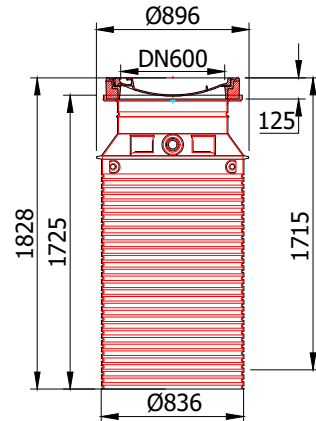

Art.-Nr.:3300.55.13 (BEGU cover)