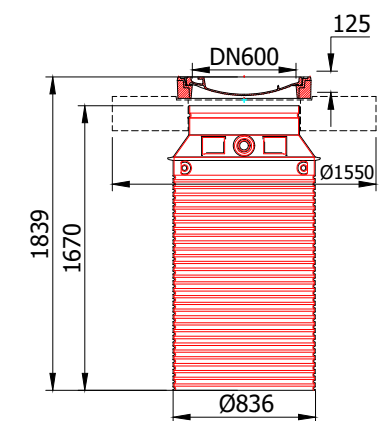

Capace cu element de înălțare, deschidere utilă DN600

clasa de sarcini A15

clasa de sarcini B125

clasa de sarcini D400

Cu placă de distribuție a sarcinilor

Fară placă de distribuție a sarcinilor

Art.-Nr.:3300.34.13 (BEGU cover)

Art.-Nr.:3300.56.10 (BEGU cover)

Art.-Nr.:3300.56.09 (BEGU cover)

Art.-Nr.:3300.56.08 (BEGU cover)

Art.-Nr.:3300.57.10 (BEGU cover)

Art.-Nr.:3300.57.09 (BEGU cover)

Art.-Nr.:3300.57.08 (BEGU cover)

Numele sistemului:
capace cu înălțător

Denumirea planșei:
Capace cu înălțător - clasa de sarcini A15 - D400

Nume fișier:
Capace cu înălțător_separatoare de grăsimi.dwg

Caracteristici tehnice

Capace separatoare de lichide ușoare, clasa de sarcini A15 - D400 cu element de înălțare din PE, cu deschidere utilă DN600 și DN800, compatibile cu separatoarele de lichide ușoare din gama Lipumax P și Lipumax G.