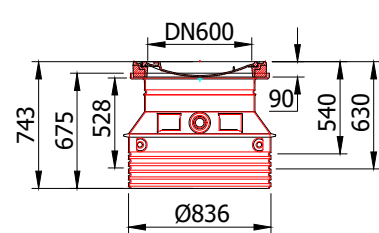

Art.-Nr.:3300.34.11 (BEGU cover)