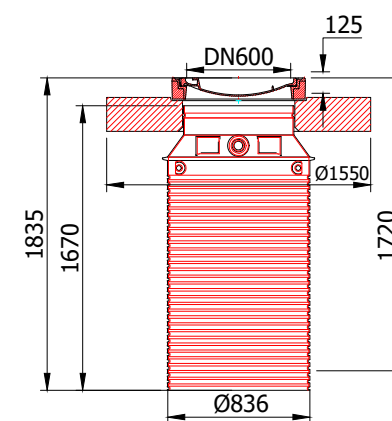

Capace cu element de înălțare, deschidere utilă DN600

clasa de sarcini A15

clasa de sarcini B125

clasa de sarcini D400

Cu placă de distribuție a sarcinilor

Fară placă de distribuție a sarcinilor

Art.-Nr.:3300.34.13 (BEGU cover)

Art.-Nr.:3300.34.12 (BEGU cover)

Art.-Nr.:3300.34.11 (BEGU cover)

Art.-Nr.:3300.14.00 (BEGU cover)

Art.-Nr.:3300.55.13 (BEGU cover)

Art.-Nr.:3300.55.12 (BEGU cover)

Art.-Nr.:3300.55.11 (BEGU cover)

Art.-Nr.:3300.15.00 (BEGU cover)

Art.-Nr.:3300.56.10 (BEGU cover)

Art.-Nr.:3300.56.09 (BEGU cover)

Art.-Nr.:3300.56.08 (BEGU cover)

Art.-Nr.:3300.57.10 (BEGU cover)

Art.-Nr.:3300.57.09 (BEGU cover)

Art.-Nr.:3300.57.08 (BEGU cover)

Numele sistemului:
capace cu înălțător

Denumirea planșei:
Capace cu înălțător - clasa de sarcini A15 - D400

Nume fișier:
Capace cu înălțător_separatoare de grăsimi.dwg

Caracteristici tehnice

Capace separatoare de lichide ușoare, clasa de sarcini A15 - D400 cu element de înălțare din PE, cu deschidere utilă DN600 și DN800, compatibile cu separatoarele de lichide ușoare din gama Lipumax P și Lipumax G.