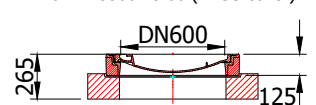

Art.-Nr.:3300.15.00 (BEGU cover)