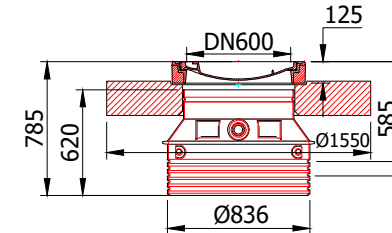

Capace cu element de înălțare, deschidere utilă DN600

clasa de sarcini A15

clasa de sarcini B125

clasa de sarcini D400

Cu placă de distribuție a sarcinilor

Fară placă de distribuție a sarcinilor

Art.-Nr.:3300.34.13 (BEGU cover)

Art.-Nr.:3300.56.10 (BEGU cover)

Art.-Nr.:3300.56.09 (BEGU cover)

Art.-Nr.:3300.56.08 (BEGU cover)

Art.-Nr.:3300.57.10 (BEGU cover)

Art.-Nr.:3300.57.09 (BEGU cover)

Art.-Nr.:3300.57.08 (BEGU cover)

Numele sistemului:
capace cu înălțător

Denumirea planșei:
Capace cu înălțător - clasa de sarcini A15 - D400

Nume fișier:
Capace cu înălțător_separatoare de grăsimi.dwg

Caracteristici tehnice

Capace separatoare de lichide ușoare, clasa de sarcini A15 - D400 cu element de înălțare din PE, cu deschidere utilă DN600 și DN800, compatibile cu separatoarele de lichide ușoare din gama Lipumax P și Lipumax G.