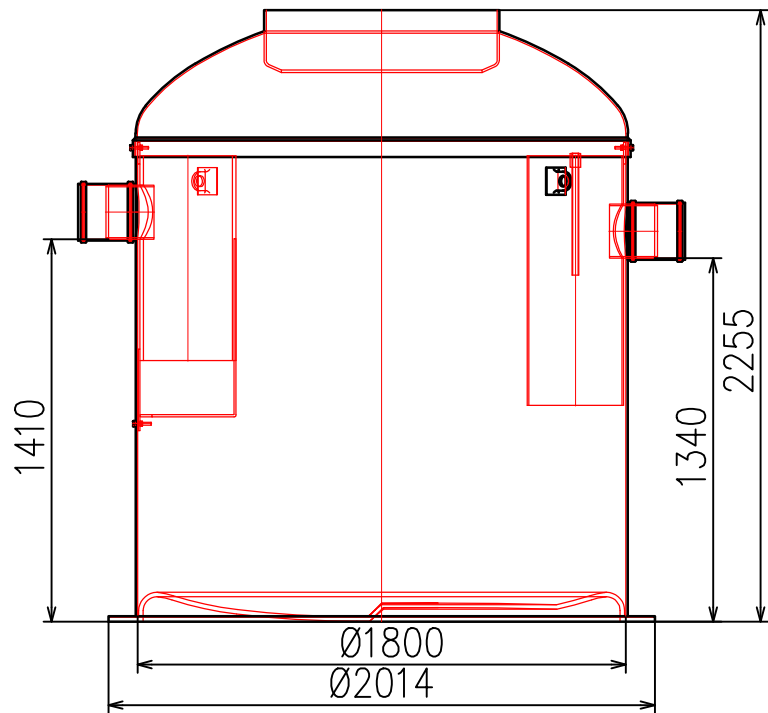

Lipumax G-B NS15, ST1500

Art. 12515.41

Lipumax G-B NS15, ST3000

Art. 12513.41

Numele sistemului:
Lipumax G-B

Denumirea planșei:
ACO Lipumax G-B - clasa de sarcini A15 - D400

Nume fișier:
Lipumax G-B NS15.dwg

Caracteristici tehnice:
Instalație de separare grăsimi, din plastic armat cu fibră de sticlă, conform SR EN 1825.

Instalație de separare prevăzută cu: conector integrat pentru dispozitivul de prelevare probe, garnitură de cauciuc pentru protecție împotriva mirosurilor și elemente interne din PEHD.