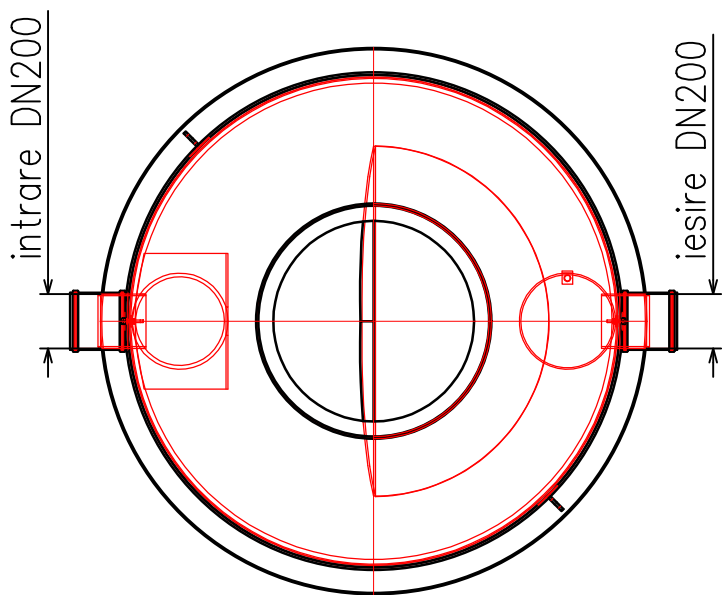

Lipumax G-B NS15, ST1500

Art. 12515.41

Lipumax G-B NS15, ST3000

Art. 12513.41

Numele sistemului:
Lipumax G-B

Denumirea planșei:
ACO Lipumax G-B - clasa de sarcini A15 - D400

Nume fișier:
Lipumax G-B NS15.dwg

Caracteristici tehnice:
Instalație de separare grăsimi, din plastic armat cu fibră de sticlă, conform SR EN 1825.

Instalație de separare prevăzută cu: conector integrat pentru dispozitivul de prelevare probe, garnitură de cauciuc pentru protecție împotriva mirosurilor și elemente interne din PEHD.