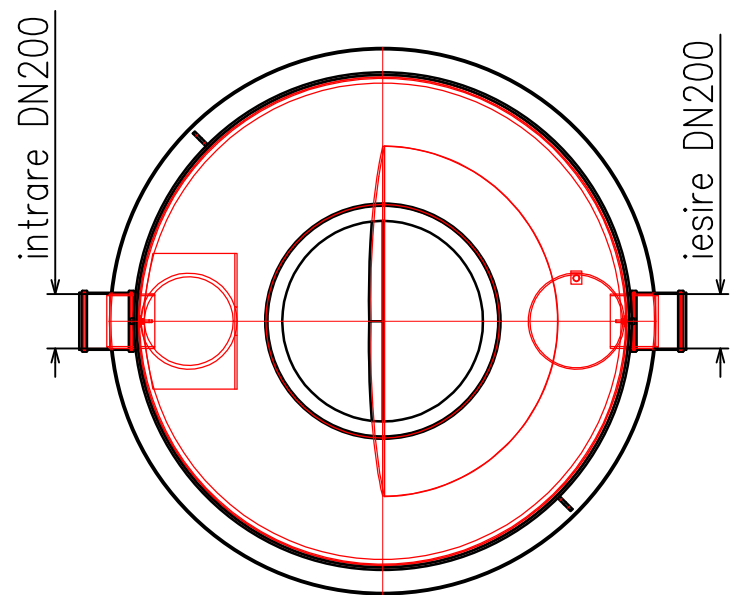

Lipumax G-B NS15, ST1500

Art. 12515.41

Lipumax G-B NS15, ST3000

Art. 12513.41

Numele sistemului:
Lipumax G-B

Denumirea planșei:
ACO Lipumax G-B - clasa de sarcini A15 - D400

Nume fișier:
Lipumax G-B NS15.dwg

Caracteristici tehnice:
Instalație de separare grăsimi, din plastic armat cu fibră de sticlă, conform SR EN 1825.

Instalație de separare prevăzută cu: conector integrat pentru dispozitivul de prelevare probe, garnitură de cauciuc pentru protecție împotriva mirosurilor și elemente interne din PEHD.