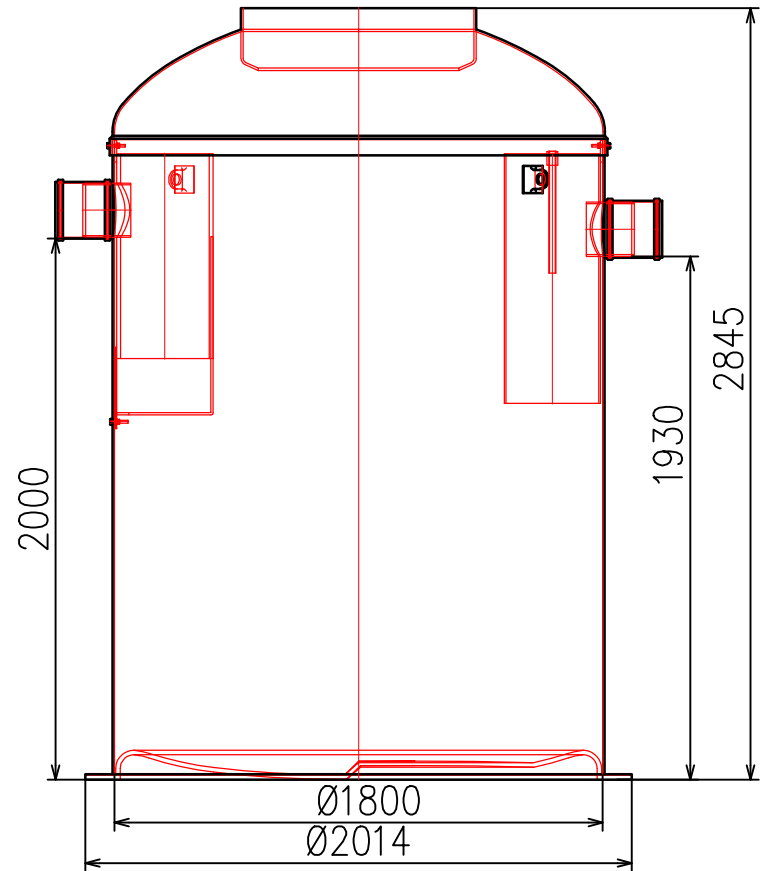

Lipumax G-B NS15, ST1500

Art. 12515.41

Lipumax G-B NS15, ST3000

Art. 12513.41

Numele sistemului:
Lipumax G-B

Denumirea planșei:
ACO Lipumax G-B - clasa de sarcini A15 - D400

Nume fișier:
Lipumax G-B NS15.dwg

Caracteristici tehnice:
Instalație de separare grăsimi, din plastic armat cu fibră de sticlă, conform SR EN 1825.

Instalație de separare prevăzută cu: conector integrat pentru dispozitivul de prelevare probe, garnitură de cauciuc pentru protecție împotriva mirosurilor și elemente interne din PEHD.