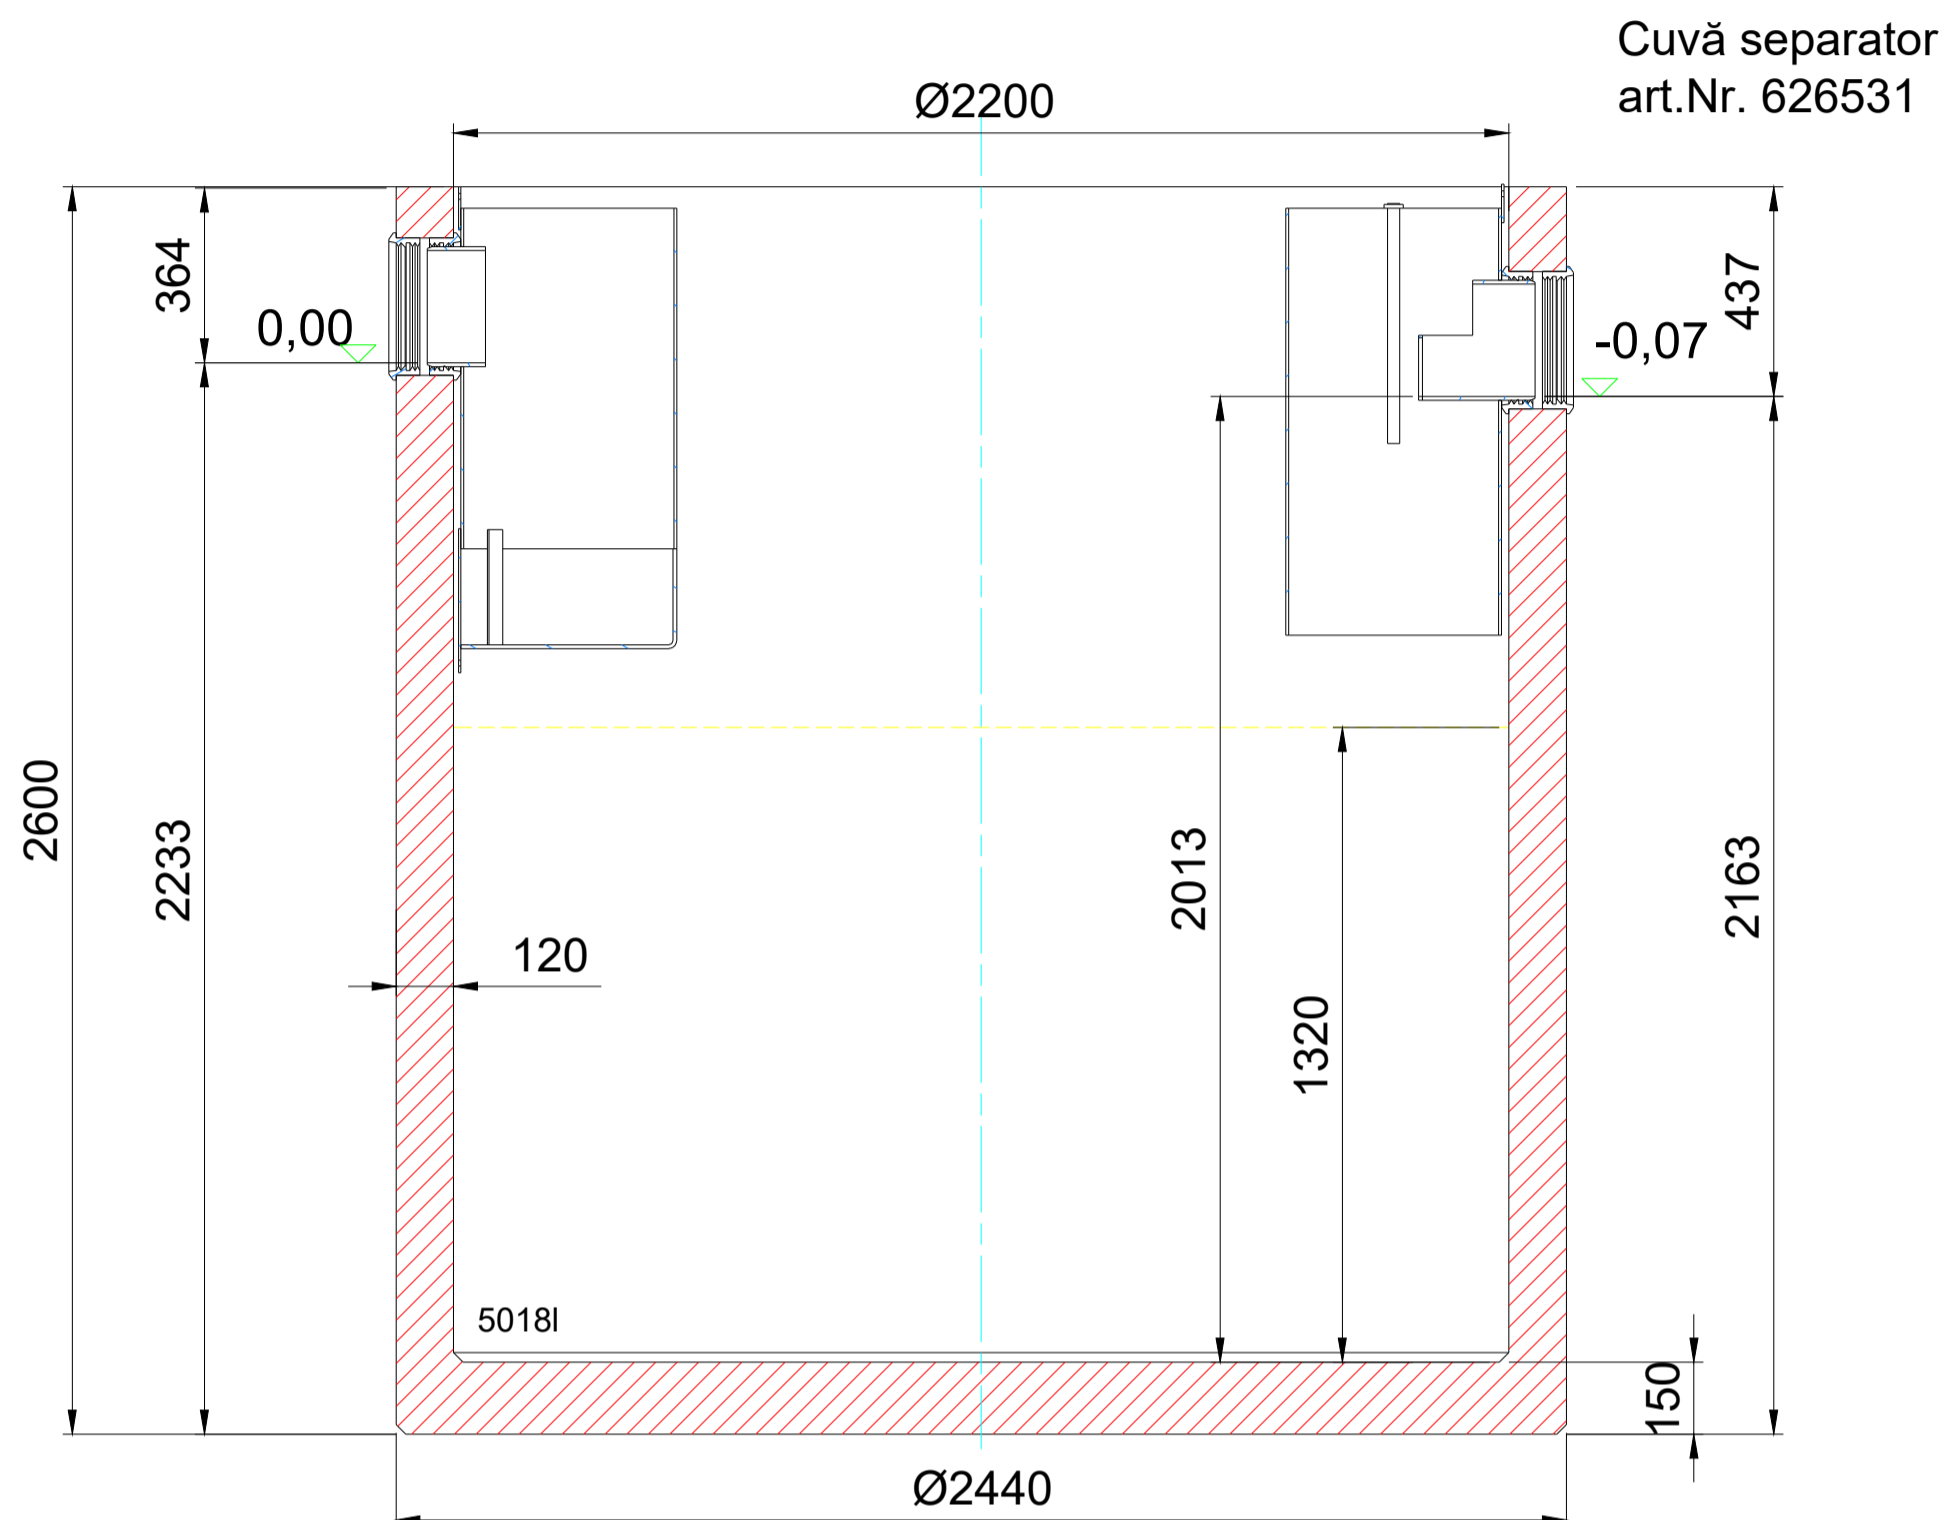

Capac ajustabil
art.Nr.626923

Capac standard
art.Nr. 626922

Cuvă separator
art.Nr. 626531

Numele sistemului: ACO Lipumax C	Scara: 1:10	
Denumirea plansei: ACO Lipumax C - clasa de sarcini D400	Data: 09/2020	
Nume fisier: Lipumax C NS 25I/s ST 5000I.dwg	Revizia nr. 0	
Caracteristici tehnice Separatorul de grasimi LIPUMAX® este realizat din beton armat, cu trapa de namol integrata, nu necesita ancorare si are design compact conform SR EN 1825. LIPUMAX® este prevazut standard cu strat de protectie interior hidroizolator si cu posibilitate de conexiuni pentru dispozitiv de prelevare probe.	Desenat Corina Maria	<p style="text-align: center;">ACO srl</p> <p>Departamentul tehnic</p> <p>www.aco.ro tehnic@aco.ro</p>