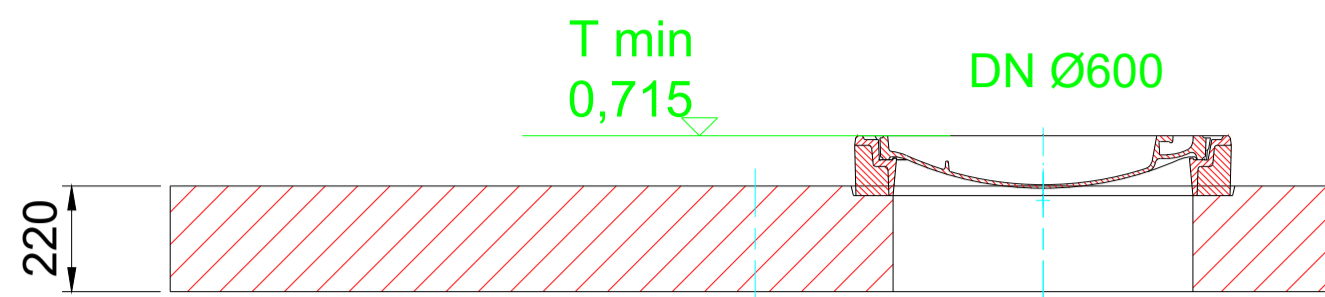

Capac ajustabil
art.Nr.626923

Capac standard
art.Nr. 626922

Cuvă separator
art.Nr. 626531

Numele sistemului: ACO Lipumax C	Scara: 1:10	
Denumirea plansei: ACO Lipumax C - clasa de sarcini D400	Data: 09/2020	
Nume fisier: Lipumax C NS 25I/s ST 5000I.dwg	Revizia nr. 0	
Caracteristici tehnice Separatorul de grasimi LIPUMAX® este realizat din beton armat, cu trapa de namol integrata, nu necesita ancorare si are design compact conform SR EN 1825. LIPUMAX® este prevazut standard cu strat de protectie interior hidroizolator si cu posibilitate de conexiuni pentru dispozitiv de prelevare probe.	Desenat Corina Maria	<p style="text-align: center;">ACO srl</p> <p>Departamentul tehnic</p> <p>www.aco.ro tehnic@aco.ro</p>