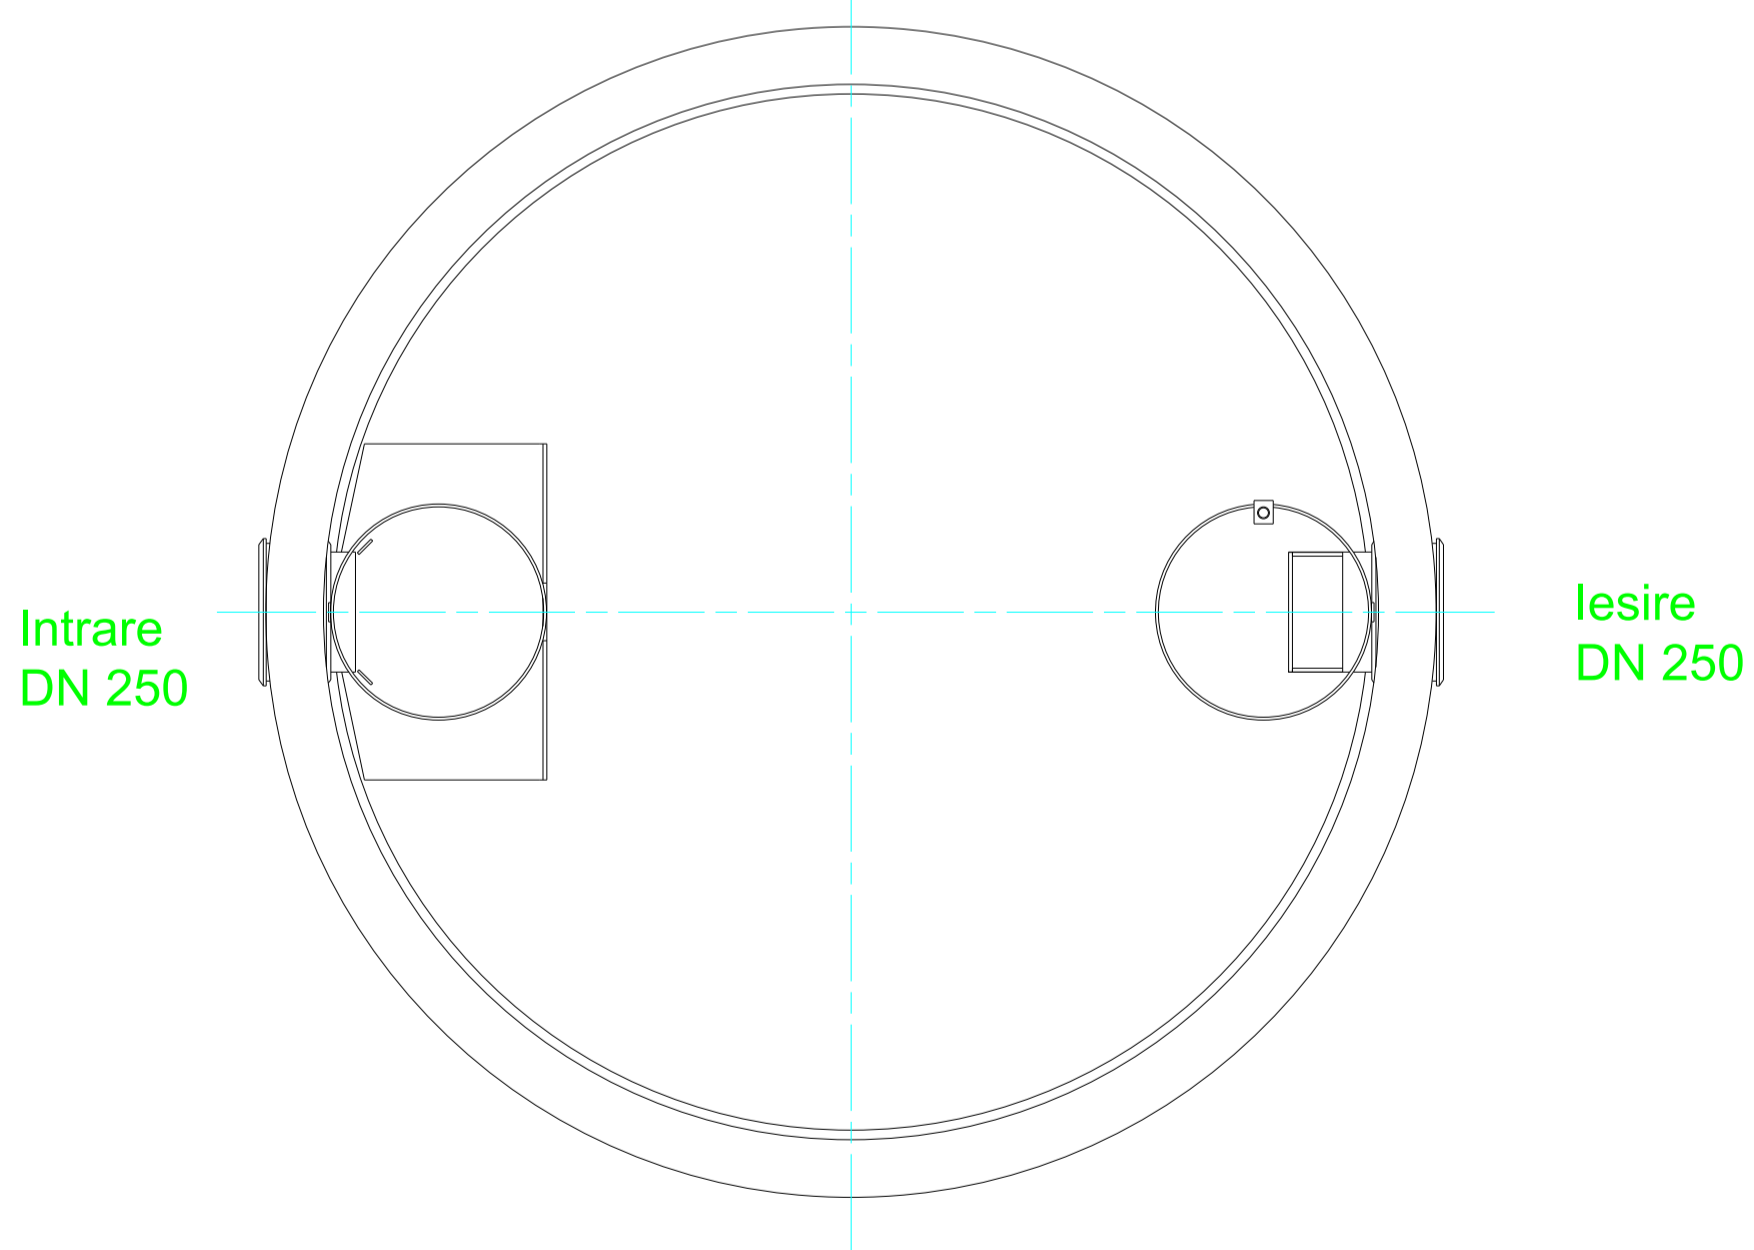

Capac ajustabil
art.Nr.626923

Capac standard
art.Nr. 626922

Cuvă separator
art.Nr. 626531

Numele sistemului: ACO Lipumax C	Scara: 1:10	
Denumirea plansei: ACO Lipumax C - clasa de sarcini D400	Data: 09/2020	
Nume fisier: Lipumax C NS 25I/s ST 5000I.dwg	Revizia nr. 0	
Caracteristici tehnice Separatorul de grasimi LIPUMAX® este realizat din beton armat, cu trapa de namol integrata, nu necesita ancorare si are design compact conform SR EN 1825. LIPUMAX® este prevazut standard cu strat de protectie interior hidroizolator si cu posibilitate de conexiuni pentru dispozitiv de prelevare probe.	Desenat Corina Maria	<p style="text-align: center;">ACO srl</p> <p>Departamentul tehnic</p> <p>www.aco.ro tehnic@aco.ro</p>