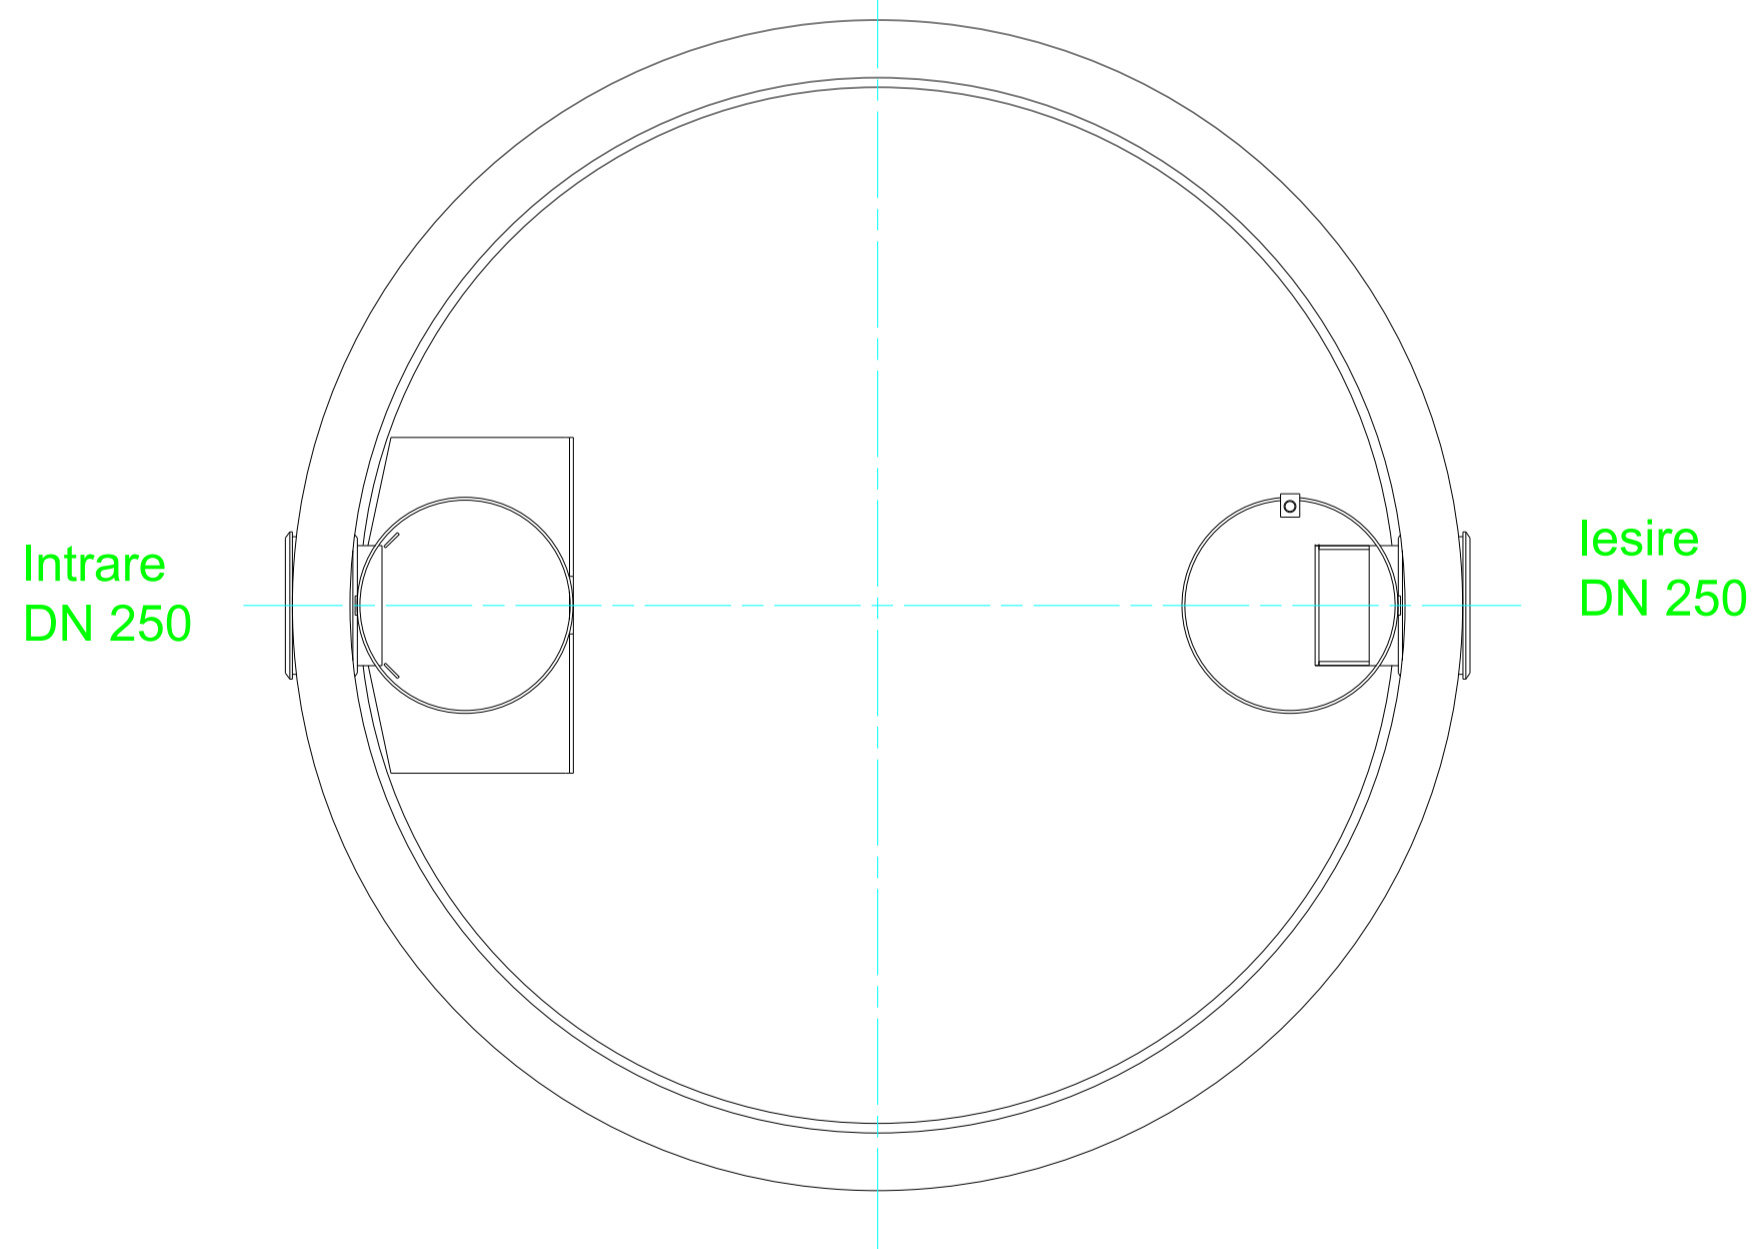

Capac ajustabil  
art.Nr.626923

Capac standard  
art.Nr. 626922

Cuvă separator  
art.Nr. 626530

Numele sistemului:  
ACO Lipumax C

Denumirea plansei:  
ACO Lipumax C - clasa de sarcini D400

Nume fisier:  
Lipumax C NS 25I/s ST 2500I.dwg

Caracteristici tehnice

Separatorul de grasimi LIPUMAX® este realizat din beton armat, cu trapa de namol integrată, nu necesită ancorare și are design compact conform SR EN 1825.

LIPUMAX® este prevăzut standard cu strat de protecție interior hidroizolator și cu posibilitate de conexiuni pentru dispozitiv de prelevare probe.