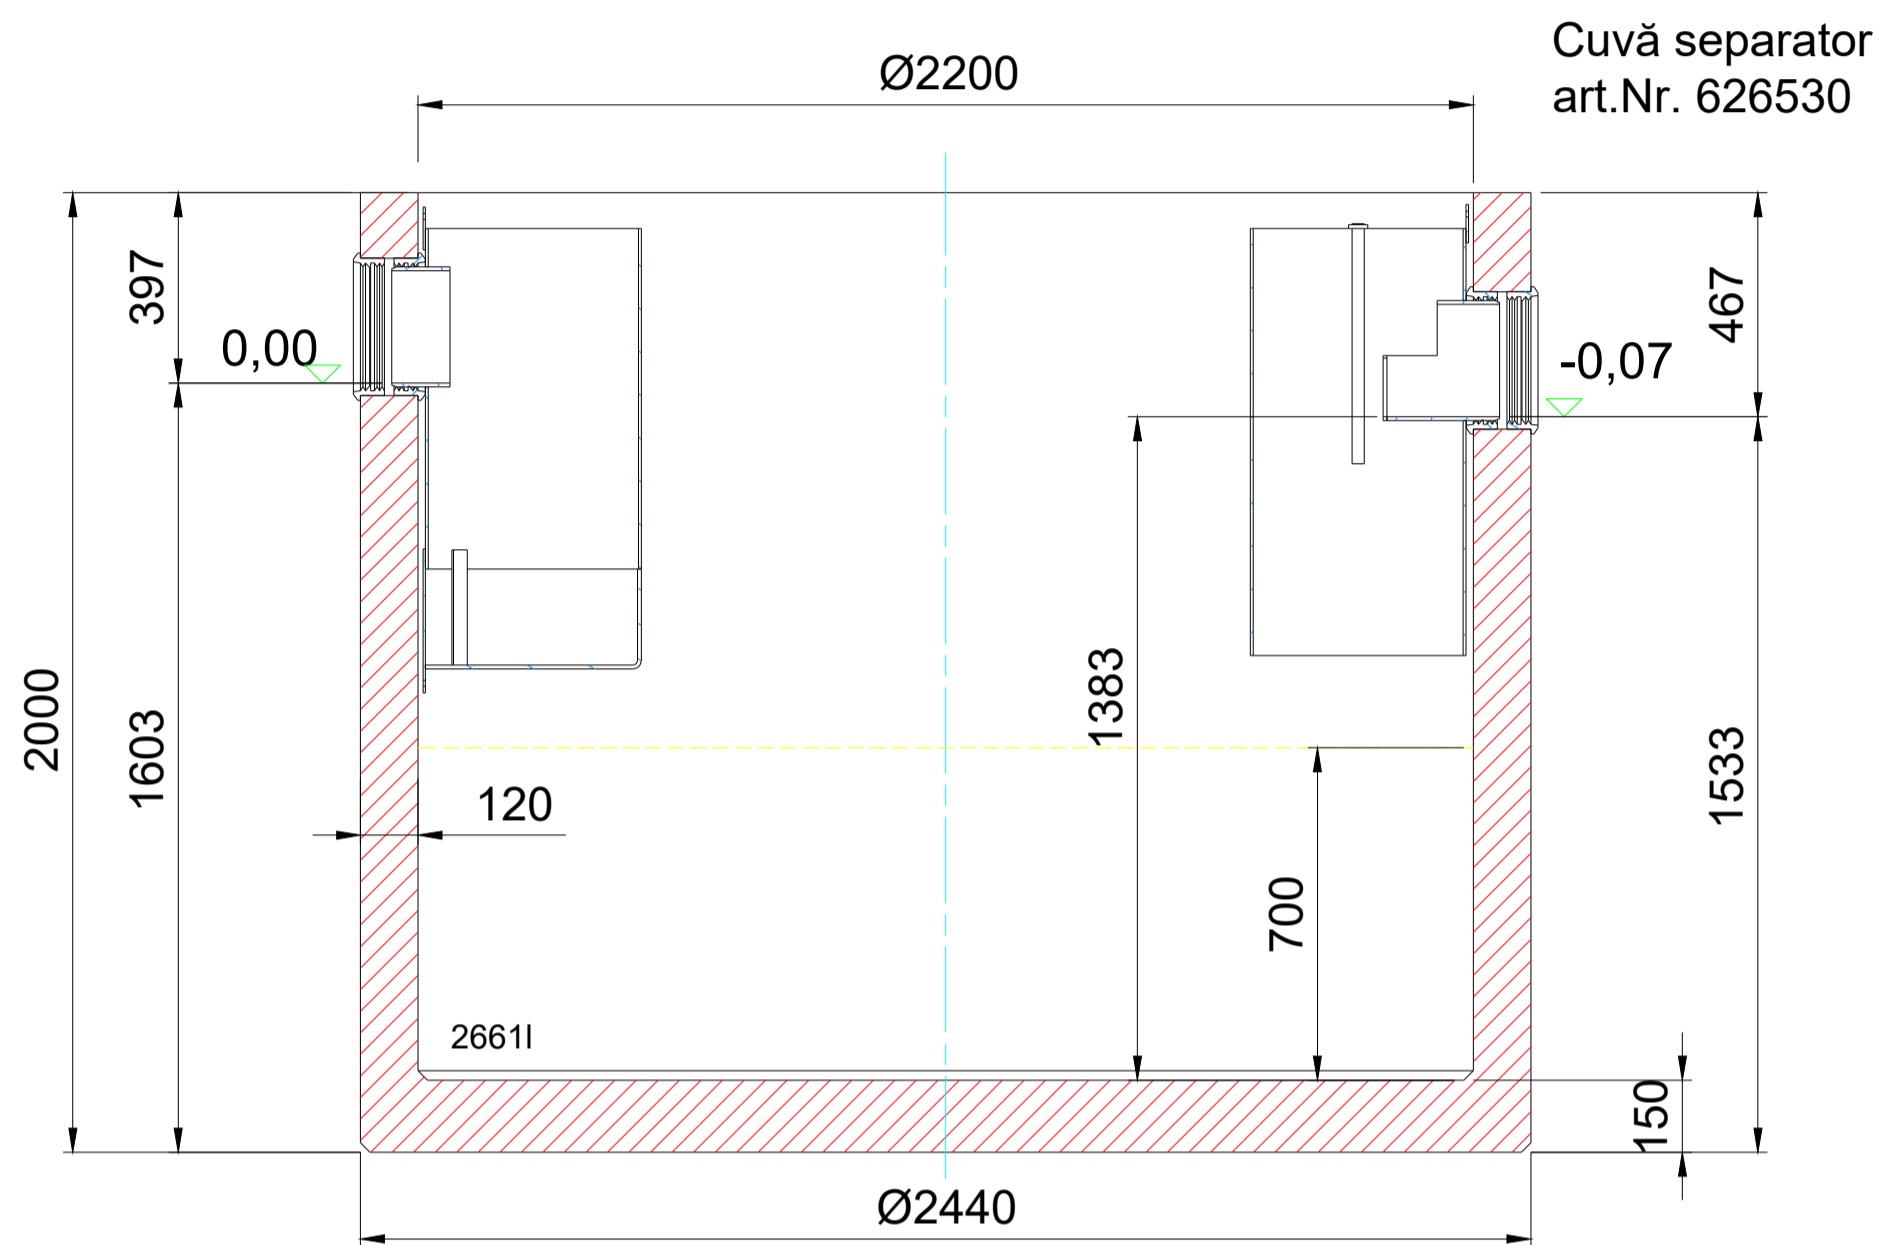

Capac ajustabil  
art.Nr.626923

Capac standard  
art.Nr. 626922

Cuvă separator  
art.Nr. 626530

Numele sistemului:  
ACO Lipumax C

Denumirea plansei:  
ACO Lipumax C - clasa de sarcini D400

Nume fisier:  
Lipumax C NS 25I/s ST 2500I.dwg

Caracteristici tehnice

Separatorul de grasimi LIPUMAX® este realizat din beton armat, cu trapa de namol integrată, nu necesită ancorare și are design compact conform SR EN 1825.

LIPUMAX® este prevăzut standard cu strat de protecție interior hidroizolator și cu posibilitate de conexiuni pentru dispozitiv de prelevare probe.