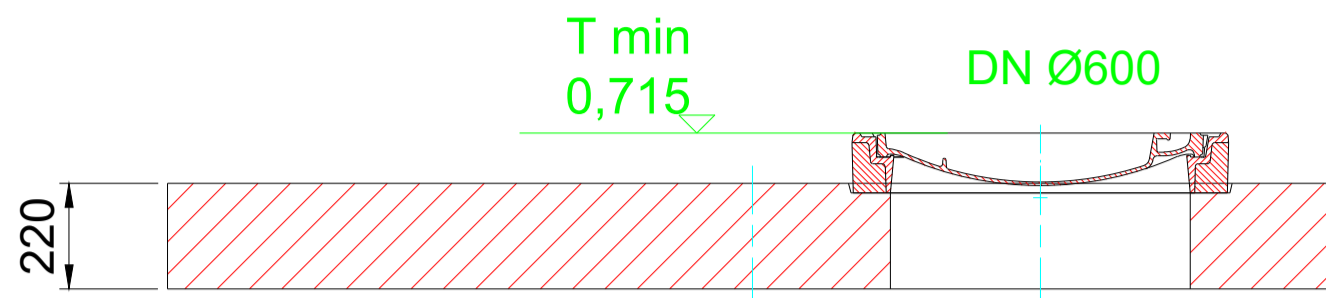

Capac ajustabil  
art.Nr.626923

Capac standard  
art.Nr. 626922

Cuvă separator  
art.Nr. 626530

Numele sistemului:  
ACO Lipumax C

Denumirea plansei:  
ACO Lipumax C - clasa de sarcini D400

Nume fisier:  
Lipumax C NS 25I/s ST 2500I.dwg

Caracteristici tehnice

Separatorul de grasimi LIPUMAX® este realizat din beton armat, cu trapa de namol integrată, nu necesită ancorare și are design compact conform SR EN 1825.

LIPUMAX® este prevăzut standard cu strat de protecție interior hidroizolator și cu posibilitate de conexiuni pentru dispozitiv de prelevare probe.