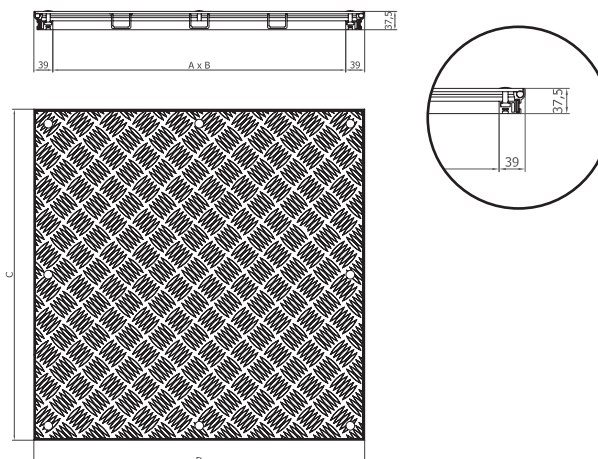

ACO Access Cover SOLID AL

Caracteristici produs

- Pentru instalare în interiorul clădirilor, unde este nevoie de un capac ușor
- Produs din aliaj de aluminiu (AL)
- Partea superioară a capacului este protejată de o placă de aluminiu cu suprafață antiderapantă de 5 mm grosime
- Capacul se fixează în ramă cu șuruburi
- Greutate ca 10 kg (600x600 mm, A15)
- Înălțime ramă 37,5 mm
- Suprafață utilă maximă 1000x1000 mm

Dimensiuni utile (A x B) [mm]	Dimensiuni exterioare (C x D) [mm]	Înălțime ramă [mm]	Clasa de sarcini (EN 124)	Greutate [kg]	Cod	Pret/buc [EUR]
200 x 200	278 x 278	37,5	K3	2,75	415200	170.00
300 x 300	378 x 378	37,5	K3	4,01	415201	212.00
400 x 400	478 x 478	37,5	K3	5,54	415202	262.00
500 x 500	578 x 578	37,5	K3	7,65	415203	375.00
600 x 600	678 x 678	37,5	K3	9,75	415204	442.00
200 x 200	278 x 278	37,5	A15	3,05	408981	200.00
300 x 300	378 x 378	37,5	A15	4,45	408982	252.00
400 x 400	478 x 478	37,5	A15	6,15	408983	312.00
400 x 600	478 x 678	37,5	A15	8,20	408986	418.00
450 x 450	528 x 528	37,5	A15	7,05	408984	347.00
500 x 500	578 x 578	37,5	A15	8,35	408985	438.00
600 x 600	678 x 678	37,5	A15	11,05	408987	542.00
600 x 800	678 x 878	37,5	A15	13,70	408989	644.00
600 x 1000	678 x 1078	37,5	A15	15,90	408992	718.00
700 x 700	778 x 778	37,5	A15	13,60	408988	632.00
800 x 800	878 x 878	37,5	A15	17,00	408990	765.00
800 x 1000	878 x 1078	37,5	A15	19,75	408993	859.00
900 x 900	978 x 978	37,5	A15	20,15	408991	879.00
1000 x 1000	1078 x 1078	37,5	A15	24,65	408994	990.00