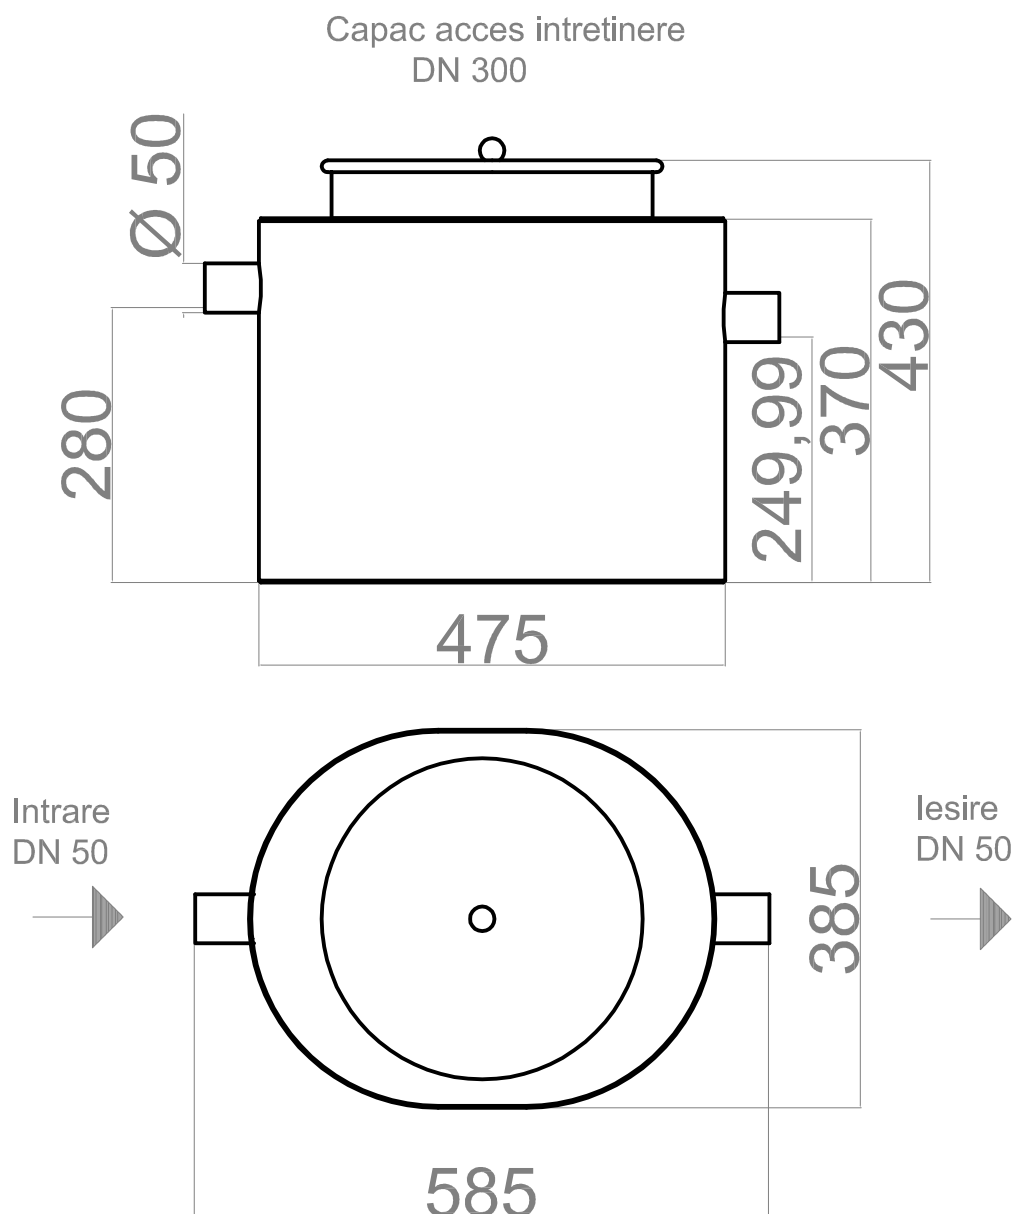

Separator de grasimi autoportant
Art. no.:7301.30.40

Numele sistemului:
ACO Lipu Mobil

Scara:
1:10

Denumirea planșei:
ACO Lipu Mobil

Data:
07/2017

Nume fișier:
Lipu Mobil NS 0.3 l/s.dwg

Revizia nr. 0

Caracteristici tehnice

Separatorul de grasimi ACO ECO-MOBIL este autoportant, realizat din otel inoxidabil, are capac etans, cu dimensiuni mici si greutate redusa, instalarea si pozitionarea facandu-se sub chiuveta.

Domeniul de aplicare: