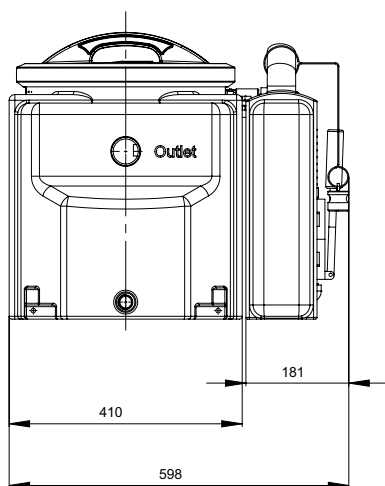

LipuMobil-P

5

DN

Caracteristici

Greutate

Cod

Capacitate
trapă nămol
[l]

Stocare
grăsimi
[l]

Capacitate
totală
[l]

Gol
[kg]

Plin
[kg]

Fără recipient de colectare a grăsimilor

DN50

16

15

48

8

60

3700.04.00

Cu recipient pentru colectare a grăsimilor fără mirosuri (operare pe partea dreaptă)

DN50

16

15

48

11,5

81

3700.04.10