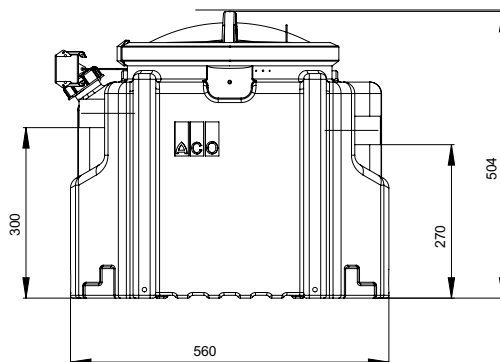

LipuMobil-P

5

DN

Caracteristici

Greutate

Cod

Capacitate
trapă nămol
[l]

Stocare
grăsimi
[l]

Capacitate
totală
[l]

Gol
[kg]

Plin
[kg]

Fără recipient de colectare a grăsimilor

DN50

16

15

48

8

60

3700.04.00

Cu recipient pentru colectare a grăsimilor fără mirosuri (operare pe partea dreaptă)

DN50

16

15

48

11,5

81

3700.04.10