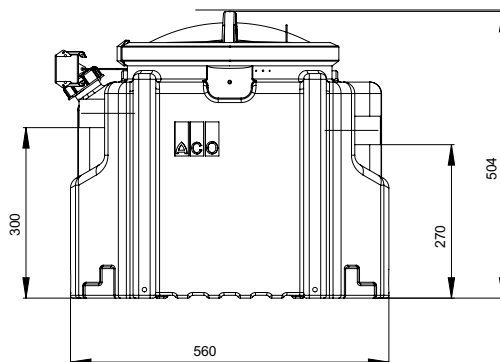

LipuMobil-P

DN

Caracteristici

Greutate

Cod

Capacitate
trapă nămol
[l]

Stocare
grăsimi
[l]

Capacitate
totală
[l]

Gol
[kg]

Plin
[kg]

Fără recipient de colectare a grăsimilor

DN50

16

15

48

8

60

3700.04.00

Cu recipient pentru colectare a grăsimilor fără mirosuri (operare pe partea dreaptă)

DN50

16

15

48

11,5

81

3700.04.10