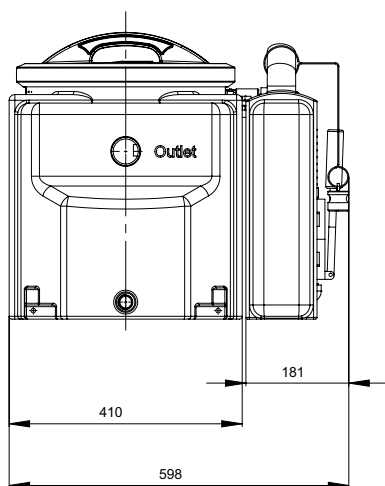

LipuMobil-P

DN

Caracteristici

Greutate

Cod

Capacitate
trapă nămol
[l]

Stocare
grăsimi
[l]

Capacitate
totală
[l]

Gol
[kg]

Plin
[kg]

Fără recipient de colectare a grăsimilor

DN50

16

15

48

8

60

3700.04.00

Cu recipient pentru colectare a grăsimilor fără mirosuri (operare pe partea dreaptă)

DN50

16

15

48

11,5

81

3700.04.10