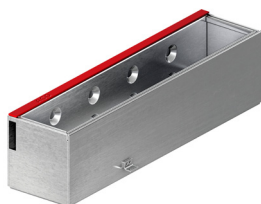

Clasa de sarcini C 250 - NW 200

- Grătar tip fantă conform SR EN 1433
- Cu fantă laterală
- Cu plăci de ghidare
- Cu margine superioară armată
- Cu profil de protecție fantă inclus
- Înălțimea fantei 105 mm
- Alte înălțimi disponibile la cerere
- Compatibile cu Multiline Seal in, Multiline, XtraDrain, Deckline

Grătar SlotTop Single

Oțel zincat	1000	223	105	10	100	6	36	446134
	500	223	105	10	100	3	72	446135
Inox	1000	223	105	10	100	6	36	446137
	500	223	105	10	100	3	72	446138

Grătar SlotTop Double pentru căminele de acces

Oțel zincat	500	223	105	10	100	8	36	446136
Inox	500	223	105	10	100	8	36	446139

SlotTop **Single**

SlotTop **Double**

Clasa de sarcini D 400 - NW 200

- Grătar tip fantă conform SR EN 1433
- Cu fantă laterală
- Cu plăci de ghidare
- Cu margine superioară armată
- Cu profil de protecție fantă inclus
- Înălțimea fantei 105 mm
- Alte înălțimi disponibile la cerere
- Compatibile cu Multiline Seal in, Multiline, XtraDrain (S)

Grătar SlotTop Double pentru căminele de acces

Oțel zincat	500	223	105	10	100	10	36	446041
Inox	500	223	105	10	100	10	36	446044

Clasa de sarcini D 400 - NW 200

- Grătar tip fantă conform SR EN 1433
- Cu fantă laterală
- Cu plăci de ghidare
- Cu margine superioară armată
- Cu profil de protecție fantă inclus
- Înălțimea fantei 150 mm
- Alte înălțimi disponibile la cerere
- Compatibile cu Multiline Seal in, Multiline, XtraDrain (S)