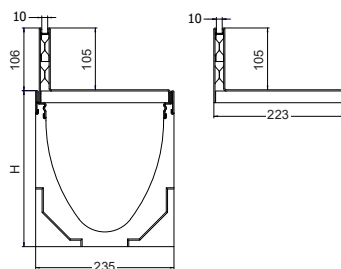

SlotTop **Single**