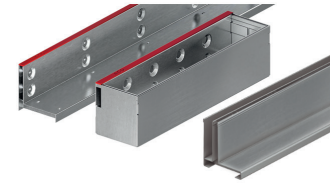

Clasa de sarcini C 250 - NW 200

- Grătar tip fantă conform SR EN 1433
- Cu fantă laterală
- Cu plăci de ghidare
- Cu margine superioară armată
- Cu profil de protecție fantă inclus
- Înălțimea fantei 105 mm
- Alte înălțimi disponibile la cerere
- Compatibile cu Multiline Seal in, Multiline, XtraDrain, Deckline

Oțel zincat	500	223	105	10	100	8	36	446136
Inox	500	223	105	10	100	8	36	446139

SlotTop **Single**

SlotTop **Double**

Clasa de sarcini D 400 - NW 200

- Grătar tip fantă conform SR EN 1433
- Cu fantă laterală
- Cu plăci de ghidare
- Cu margine superioară armată
- Cu profil de protecție fantă inclus
- Înălțimea fantei 105 mm
- Alte înălțimi disponibile la cerere
- Compatibile cu Multiline Seal in, Multiline, XtraDrain (S)

Material	Dimensiuni				Suprafața de intrare [cm ² /m]	Kg/Buc	Buc/Pal	Cod
	Lungime de montaj [mm]	Lățime de montaj [mm]	H fantă [mm]	Deschidere [mm]				

Grătar SlotTop Single

Oțel zincat	1000	223	105	10	100	8	36	446039
	500	223	105	10	100	4	72	446040
Inox	1000	223	105	10	100	8	36	446042
	500	223	105	10	100	4	72	446043

Grătar SlotTop Double pentru căminele de acces

Oțel zincat	500	223	105	10	100	10	36	446041
Inox	500	223	105	10	100	10	36	446044

Clasa de sarcini D 400 - NW 200

- Grătar tip fantă conform SR EN 1433
- Cu fantă laterală
- Cu plăci de ghidare
- Cu margine superioară armată
- Cu profil de protecție fantă inclus
- Înălțimea fantei 150 mm
- Alte înălțimi disponibile la cerere
- Compatibile cu Multiline Seal in, Multiline, XtraDrain (S)