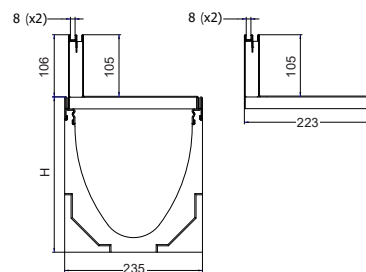

SlotTop **Double**