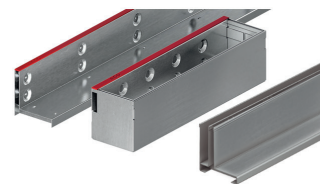

Clasa de sarcini C 250 - NW 200

- Grătar tip fantă conform SR EN 1433
- Cu fantă laterală
- Cu plăci de ghidare
- Cu margine superioară armată
- Cu profil de protecție fantă inclus
- Înălțimea fantei 105 mm
- Alte înălțimi disponibile la cerere
- Compatibile cu Multiline Seal in, Multiline, XtraDrain, Deckline

Grătar SlotTop Single

Oțel zincat	1000	223	105	10	100	6	36	446134
	500	223	105	10	100	3	72	446135
Inox	1000	223	105	10	100	6	36	446137
	500	223	105	10	100	3	72	446138

Grătar SlotTop Double pentru căminele de acces

Oțel zincat	500	223	105	10	100	8	36	446136
Inox	500	223	105	10	100	8	36	446139

SlotTop **Single**

SlotTop **Double**

Clasa de sarcini D 400 - NW 200

- Grătar tip fantă conform SR EN 1433
- Cu fantă laterală
- Cu plăci de ghidare
- Cu margine superioară armată
- Cu profil de protecție fantă inclus
- Înălțimea fantei 105 mm
- Alte înălțimi disponibile la cerere
- Compatibile cu Multiline Seal in, Multiline, XtraDrain (S)

Grătar SlotTop Double pentru căminele de acces

Oțel zincat	500	223	105	10	100	10	36	446041
Inox	500	223	105	10	100	10	36	446044

Clasa de sarcini D 400 - NW 200

- Grătar tip fantă conform SR EN 1433
- Cu fantă laterală
- Cu plăci de ghidare
- Cu margine superioară armată
- Cu profil de protecție fantă inclus
- Înălțimea fantei 150 mm
- Alte înălțimi disponibile la cerere
- Compatibile cu Multiline Seal in, Multiline, XtraDrain (S)