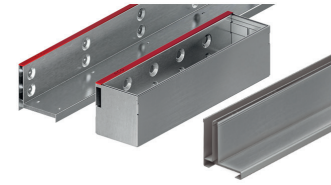

Clasa de sarcini C 250 - NW 200

- Grătar tip fantă conform SR EN 1433
- Cu fantă laterală
- Cu plăci de ghidare
- Cu margine superioară armată
- Cu profil de protecție fantă inclus
- Înălțimea fantei 105 mm
- Alte înălțimi disponibile la cerere
- Compatibile cu Multiline Seal in, Multiline, XtraDrain, Deckline

Grătar SlotTop Single

Oțel zincat	1000	223	105	10	100	6	36	446134
	500	223	105	10	100	3	72	446135
Inox	1000	223	105	10	100	6	36	446137
	500	223	105	10	100	3	72	446138

Grătar SlotTop Double pentru căminele de acces

Oțel zincat	500	223	105	10	100	8	36	446136
Inox	500	223	105	10	100	8	36	446139

SlotTop **Single**

SlotTop **Double**

Clasa de sarcini D 400 - NW 200

- Grătar tip fantă conform SR EN 1433
- Cu fantă laterală
- Cu plăci de ghidare
- Cu margine superioară armată
- Cu profil de protecție fantă inclus
- Înălțimea fantei 105 mm
- Alte înălțimi disponibile la cerere
- Compatibile cu Multiline Seal in, Multiline, XtraDrain (S)

Grătar SlotTop Double pentru căminele de acces

Oțel zincat	500	223	105	10	100	10	36	446041
Inox	500	223	105	10	100	10	36	446044

Clasa de sarcini D 400 - NW 200

- Grătar tip fantă conform SR EN 1433
- Cu fantă laterală
- Cu plăci de ghidare
- Cu margine superioară armată
- Cu profil de protecție fantă inclus
- Înălțimea fantei 150 mm
- Alte înălțimi disponibile la cerere
- Compatibile cu Multiline Seal in, Multiline, XtraDrain (S)