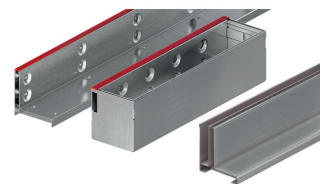

Clasa de sarcini C 250 - NW 150

- Grătar tip fantă conform SR EN 1433
- Cu fantă laterală
- Cu plăci de ghidare
- Cu margine superioară armată
- Cu profil de protecție fantă inclus
- Înălțimea fantei 105 mm
- Alte înălțimi disponibile la cerere
- Compatibile cu Multiline Seal in, Multiline, XtraDrain, Deckline

Grătar SlotTop Double pentru căminele de acces

Oțel zincat	500	173	105	10	100	7	48	446130
Inox	500	173	105	10	100	7	48	446133

SlotTop **Single**

SlotTop **Double**

Clasa de sarcini D 400 - NW 150

- Grătar tip fantă conform SR EN 1433
- Cu fantă laterală
- Cu plăci de ghidare
- Cu margine superioară armată
- Cu profil de protecție fantă inclus
- Înălțimea fantei 105 mm
- Alte înălțimi disponibile la cerere
- Compatibile cu Multiline Seal in, Multiline, XtraDrain (S)

Dimensiuni

Material	Lungime de montaj	Lățime de montaj	H fantă	Deschidere	Suprafața de intrare	Kg/Buc	Buc/Pal	Cod
	[mm]	[mm]		[mm]	[cm ² /m]			

Grătar SlotTop Single

Oțel zincat	1000	173	105	10	100	8.7	40	446027
	500	173	105	10	100	4.5	80	446028
Inox	1000	173	105	10	100	8.7	40	446030
	500	173	105	10	100	4.5	80	446031

Grătar SlotTop Double pentru căminele de acces

Oțel zincat	500	173	105	10	100	9	48	446029
Inox	500	173	105	10	100	9	48	446032

Clasa de sarcini D 400 - NW 150

- Grătar tip fantă conform SR EN 1433
- Cu fantă laterală
- Cu plăci de ghidare
- Cu margine superioară armată
- Cu profil de protecție fantă inclus
- Înălțimea fantei 150 mm
- Alte înălțimi disponibile la cerere
- Compatibile cu Multiline Seal in, Multiline, XtraDrain (S)