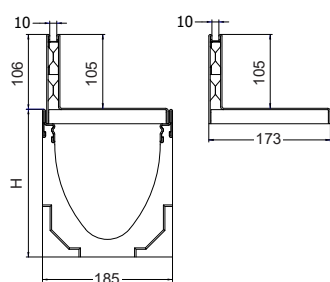

Material	Dimensiuni				Suprafața de intrare [cm ² /m]	Kg/Buc	Buc/Pal	Cod
	Lungime de montaj [mm]	Lățime de montaj [mm]	H fantă [mm]	Deschidere [mm]				

Grătar SlotTop Single

Oțel zincat	1000	173	105	10	100	6,6	40	446128
	500	173	105	10	100	3,5	80	446129
Inox	1000	173	105	10	100	6,6	40	446131
	500	173	105	10	100	3,5	80	446132

Grătar SlotTop Double pentru căminele de acces

Oțel zincat	500	173	105	10	100	7	48	446130
Inox	500	173	105	10	100	7	48	446133

SlotTop **Single**

SlotTop **Double**

Clasa de sarcini D 400 - NW 150

- Grătar tip fantă conform SR EN 1433
- Cu fantă laterală
- Cu plăci de ghidare
- Cu margine superioară armată
- Cu profil de protecție fantă inclus
- Înălțimea fantei 105 mm
- Alte înălțimi disponibile la cerere
- Compatibile cu Multiline Seal in, Multiline, XtraDrain (S)

Dimensiuni

Material	Lungime de montaj	Lățime de montaj	H fantă	Deschidere	Suprafața de intrare	Kg/Buc	Buc/Pal	Cod
	[mm]	[mm]		[mm]	[cm ² /m]			

Grătar SlotTop Single

Oțel zincat	1000	173	105	10	100	8.7	40	446027
	500	173	105	10	100	4.5	80	446028
Inox	1000	173	105	10	100	8.7	40	446030
	500	173	105	10	100	4.5	80	446031

Material	Dimensiuni				Suprafața de intrare [cm ² /m]	Kg/Buc	Buc/Pal	Cod
	Lungime de montaj [mm]	Lățime de montaj [mm]	H fantă [mm]	Deschidere [mm]				

Grătar SlotTop Single

Oțel zincat	1000	173	150	10	100	10	32	446033
	500	173	150	10	100	5	64	446034
Inox	1000	173	150	10	100	10	32	446036
	500	173	150	10	100	5	64	446037