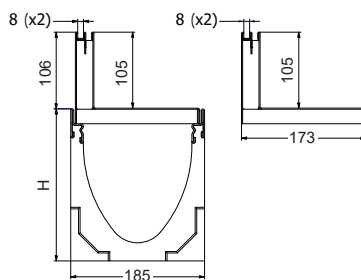

Material	Dimensiuni				Suprafața de intrare [cm ² /m]	Kg/Buc	Buc/Pal	Cod
	Lungime de montaj [mm]	Lățime de montaj [mm]	H fantă [mm]	Deschidere [mm]				

Grătar SlotTop Single

Oțel zincat	1000	173	105	10	100	6,6	40	446128
	500	173	105	10	100	3,5	80	446129
Inox	1000	173	105	10	100	6,6	40	446131
	500	173	105	10	100	3,5	80	446132

Grătar SlotTop Double pentru căminele de acces

Oțel zincat	500	173	105	10	100	7	48	446130
Inox	500	173	105	10	100	7	48	446133

SlotTop **Single**

SlotTop **Double**

Clasa de sarcini D 400 - NW 150

- Grătar tip fantă conform SR EN 1433
- Cu fantă laterală
- Cu plăci de ghidare
- Cu margine superioară armată
- Cu profil de protecție fantă inclus
- Înălțimea fantei 105 mm
- Alte înălțimi disponibile la cerere
- Compatibile cu Multiline Seal in, Multiline, XtraDrain (S)

Dimensiuni

Material	Lungime de montaj	Lățime de montaj	H fantă	Deschidere	Suprafața de intrare	Kg/Buc	Buc/Pal	Cod
	[mm]	[mm]		[mm]	[cm ² /m]			

Grătar SlotTop Single

Oțel zincat	1000	173	105	10	100	8.7	40	446027
	500	173	105	10	100	4.5	80	446028
Inox	1000	173	105	10	100	8.7	40	446030
	500	173	105	10	100	4.5	80	446031

Material	Dimensiuni				Suprafața de intrare [cm ² /m]	Kg/Buc	Buc/Pal	Cod
	Lungime de montaj [mm]	Lățime de montaj [mm]	H fantă [mm]	Deschidere [mm]				

Grătar SlotTop Single

Oțel zincat	1000	173	150	10	100	10	32	446033
	500	173	150	10	100	5	64	446034
Inox	1000	173	150	10	100	10	32	446036
	500	173	150	10	100	5	64	446037