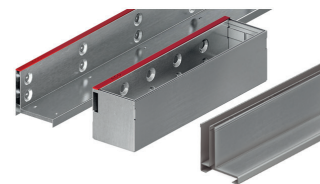

Clasa de sarcini C 250 - NW 150

- Grătar tip fantă conform SR EN 1433
- Cu fantă laterală
- Cu plăci de ghidare
- Cu margine superioară armată
- Cu profil de protecție fantă inclus
- Înălțimea fantei 105 mm
- Alte înălțimi disponibile la cerere
- Compatibile cu Multiline Seal in, Multiline, XtraDrain, Deckline

Grătar SlotTop Double pentru căminele de acces

Oțel zincat	500	173	105	10	100	7	48	446130
Inox	500	173	105	10	100	7	48	446133

SlotTop **Single**

SlotTop **Double**

Clasa de sarcini D 400 - NW 150

- Grătar tip fantă conform SR EN 1433
- Cu fantă laterală
- Cu plăci de ghidare
- Cu margine superioară armată
- Cu profil de protecție fantă inclus
- Înălțimea fantei 105 mm
- Alte înălțimi disponibile la cerere
- Compatibile cu Multiline Seal in, Multiline, XtraDrain (S)

Dimensiuni

Material	Lungime de montaj	Lățime de montaj	H fantă	Deschidere	Suprafața de intrare	Kg/Buc	Buc/Pal	Cod
	[mm]	[mm]		[mm]	[cm ² /m]			

Grătar SlotTop Single

Oțel zincat	1000	173	105	10	100	8.7	40	446027
	500	173	105	10	100	4.5	80	446028
Inox	1000	173	105	10	100	8.7	40	446030
	500	173	105	10	100	4.5	80	446031

Grătar SlotTop Double pentru căminele de acces

Oțel zincat	500	173	105	10	100	9	48	446029
Inox	500	173	105	10	100	9	48	446032

Clasa de sarcini D 400 - NW 150

- Grătar tip fantă conform SR EN 1433
- Cu fantă laterală
- Cu plăci de ghidare
- Cu margine superioară armată
- Cu profil de protecție fantă inclus
- Înălțimea fantei 150 mm
- Alte înălțimi disponibile la cerere
- Compatibile cu Multiline Seal in, Multiline, XtraDrain (S)