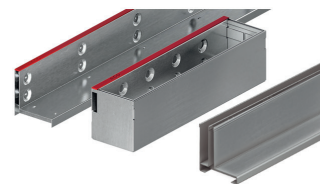

Clasa de sarcini C 250 - NW 150

- Grătar tip fantă conform SR EN 1433
- Cu fantă laterală
- Cu plăci de ghidare
- Cu margine superioară armată
- Cu profil de protecție fantă inclus
- Înălțimea fantei 105 mm
- Alte înălțimi disponibile la cerere
- Compatibile cu Multiline Seal in, Multiline, XtraDrain, Deckline

Material	Dimensiuni				Suprafața de intrare [cm ² /m]	Kg/Buc	Buc/Pal	Cod
	Lungime de montaj [mm]	Lățime de montaj [mm]	H fantă [mm]	Deschidere [mm]				

Grătar SlotTop Single

Oțel zincat	1000	173	105	10	100	6,6	40	446128
	500	173	105	10	100	3,5	80	446129
Inox	1000	173	105	10	100	6,6	40	446131
	500	173	105	10	100	3,5	80	446132

Grătar SlotTop Double pentru căminele de acces

Oțel zincat	500	173	105	10	100	7	48	446130
Inox	500	173	105	10	100	7	48	446133

SlotTop **Single**

SlotTop **Double**

Clasa de sarcini D 400 - NW 150

- Grătar tip fantă conform SR EN 1433
- Cu fantă laterală
- Cu plăci de ghidare
- Cu margine superioară armată
- Cu profil de protecție fantă inclus
- Înălțimea fantei 105 mm
- Alte înălțimi disponibile la cerere
- Compatibile cu Multiline Seal in, Multiline, XtraDrain (S)

Grătar SlotTop Double pentru căminele de acces

Oțel zincat	500	173	105	10	100	9	48	446029
Inox	500	173	105	10	100	9	48	446032

Clasa de sarcini D 400 - NW 150

- Grătar tip fantă conform SR EN 1433
- Cu fantă laterală
- Cu plăci de ghidare
- Cu margine superioară armată
- Cu profil de protecție fantă inclus
- Înălțimea fantei 150 mm
- Alte înălțimi disponibile la cerere
- Compatibile cu Multiline Seal in, Multiline, XtraDrain (S)