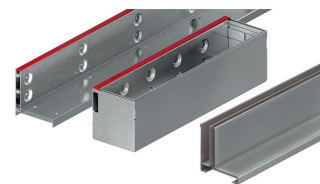

Grătar SlotTop Single pentru căminele de acces

Oțel zincat	500	123	65	10	100	3,7	60	445931
	500	123	105	10	100	4,5	60	445603
	500	123	150	10	100	6,6	60	445937
Inox	500	123	65	10	100	3,8	60	445930
	500	123	105	10	100	4,5	60	445602
	500	123	150	10	100	6,6	60	445936

Grătar SlotTop Strip pentru căminele de acces

Inox	500	123	105	10	100	6,8	10	445946
------	-----	-----	-----	----	-----	-----	----	--------

Clasa de sarcini D400 - NW 100

- Grătar tip fantă conform SR EN 1433
- Cu fantă laterală
- Cu plăci de ghidare
- Cu margine superioară armată
- Cu profil de protecție fantă inclus
- Cu două înălțimi de montaj
- Alte înălțimi disponibile la cerere
- Compatibile cu Multiline Seal in, Multiline, XtraDrain (S)

Material	Dimensiuni			Deschidere	Suprafața de intrare	Kg/Buc	Buc/Pal	Cod
	Lungime de montaj	Lățime de montaj	H fantă					
	[mm]	[mm]		[mm]	[cm ² /m]			

Grătar SlotTop Single

Oțel zincat	1000	123	105	10	100	7	72	446015
	500	123	105	10	100	3.7	100	446016
Inox	1000	123	105	10	100	7	72	446018
	500	123	105	10	100	3.7	100	446019

Grătar SlotTop Double pentru căminele de acces

Oțel zincat	500	123	105	10	100	7	60	446017
Inox	500	123	105	10	100	7	60	446020

Clasa de sarcini D400 - NW 100

- Grătar tip fantă conform SR EN 1433
- Cu fantă laterală
- Cu plăci de ghidare
- Cu margine superioară armată
- Cu profil de protecție fantă inclus
- Înălțimi fantă 150 mm
- Alte înălțimi disponibile la cerere
- Compatibile cu Multiline Seal in, Multiline, XtraDrain (S)