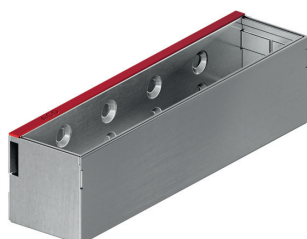

Grătare ACO SlotTop

Clasa de sarcini C 250 - NW 100

- Grătar tip fantă conform SR EN 1433
- Cu fantă laterală
- Cu plăci de ghidare
- Cu margine superioară armată
- Cu profil de protecție fantă inclus
- Cu două înălțimi de montaj
- Alte înălțimi disponibile la cerere
- Compatibile cu Multiline Seal in, Multiline, XtraDrain, Deckline

Material	Dimensiuni			Deschidere	Suprafața de intrare	Kg/Buc	Buc/Pal	Cod
	Lungime de montaj	Lățime de montaj	H fantă					
	[mm]	[mm]		[mm]	[cm ² /m]			

Grătar SlotTop Single

Oțel zincat	1000	123	65	10	100	4,3	72	445926
	1000	123	105	10	100	4,7	72	445598
	1000	123	150	10	100	6,3	48	445932
	500	123	65	10	100	2,3	100	445927
	500	123	105	10	100	2,4	100	445599
	500	123	150	10	100	3,4	96	445933
Inox	1000	123	65	10	100	4,2	72	445928
	1000	123	105	10	100	4,7	50	445600
	1000	123	150	10	100	6,3	48	445934
	500	123	65	10	100	2,3	100	445929
	500	123	105	10	100	2,4	10	445601
	500	123	150	10	100	3,3	96	445935

Grătar SlotTop Single pentru căminele de acces

Oțel zincat	500	123	65	10	100	3,7	60	445931
	500	123	105	10	100	4,5	60	445603
	500	123	150	10	100	6,6	60	445937
Inox	500	123	65	10	100	3,8	60	445930
	500	123	105	10	100	4,5	60	445602
	500	123	150	10	100	6,6	60	445936

Material	Dimensiuni			Deschidere [mm]	Suprafața de intrare [cm ² /m]	Kg/ Buc	Buc/ Pal	Cod
	Lungime de montaj [mm]	Lățime de montaj [mm]	H fantă					

Grătar SlotTop Double

Inox	1000	123	105	2 x 8	160	5,5	40	445938
	500	123	105	2 x 8	160	2,9	10	445939