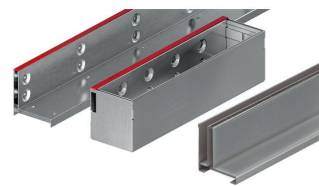

Grătar SlotTop Single pentru căminele de acces

Oțel zincat	500	123	65	10	100	3,7	60	445931
	500	123	105	10	100	4,5	60	445603
	500	123	150	10	100	6,6	60	445937
Inox	500	123	65	10	100	3,8	60	445930
	500	123	105	10	100	4,5	60	445602
	500	123	150	10	100	6,6	60	445936

Grătar SlotTop Double pentru căminele de acces

Inox	500	123	105	2 x 8	160	5,3	10	445940
------	-----	-----	-----	-------	-----	-----	----	--------

Grătar SlotTop Triple

Inox	1000	123	105	3 x 8	240	6,0	40	445941
	500	123	105	3 x 8	240	3,2	10	445942

Grătar SlotTop Triple pentru căminele de acces

Inox	500	123	105	3 x 8	240	5,9	10	445943
------	-----	-----	-----	-------	-----	-----	----	--------

Grătar SlotTop Strip

Inox	1000	123	105	10	100	5,7	40	445944
	500	123	105	10	100	2,9	10	445945

Grătar SlotTop Strip pentru căminele de acces

Inox	500	123	105	10	100	6,8	10	445946
------	-----	-----	-----	----	-----	-----	----	--------

Clasa de sarcini D400 - NW 100

- Grătar tip fantă conform SR EN 1433
- Cu fantă laterală
- Cu plăci de ghidare
- Cu margine superioară armată
- Cu profil de protecție fantă inclus
- Cu două înălțimi de montaj
- Alte înălțimi disponibile la cerere
- Compatibile cu Multiline Seal in, Multiline, XtraDrain (S)