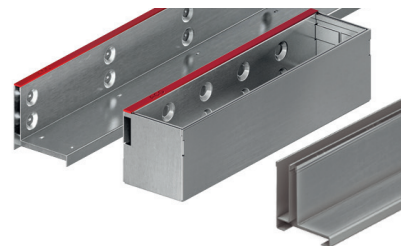

Grătare ACO SlotTop

Clasa de sarcini C 250 - NW 100

- Grătar tip fantă conform SR EN 1433
- Cu fantă laterală
- Cu plăci de ghidare
- Cu margine superioară armată
- Cu profil de protecție fantă inclus
- Cu două înălțimi de montaj
- Alte înălțimi disponibile la cerere
- Compatibile cu Multiline Seal in, Multiline, XtraDrain, Deckline

Material	Dimensiuni			Deschidere	Suprafața de intrare	Kg/Buc	Buc/Pal	Cod
	Lungime de montaj	Lățime de montaj	H fantă					
	[mm]	[mm]		[mm]	[cm ² /m]			

Grătar SlotTop Single

Oțel zincat	1000	123	65	10	100	4,3	72	445926
	1000	123	105	10	100	4,7	72	445598
	1000	123	150	10	100	6,3	48	445932
	500	123	65	10	100	2,3	100	445927
	500	123	105	10	100	2,4	100	445599
	500	123	150	10	100	3,4	96	445933
Inox	1000	123	65	10	100	4,2	72	445928
	1000	123	105	10	100	4,7	50	445600
	1000	123	150	10	100	6,3	48	445934
	500	123	65	10	100	2,3	100	445929
	500	123	105	10	100	2,4	10	445601
	500	123	150	10	100	3,3	96	445935

Grătar SlotTop Single pentru căminele de acces

Oțel zincat	500	123	65	10	100	3,7	60	445931
	500	123	105	10	100	4,5	60	445603
	500	123	150	10	100	6,6	60	445937
Inox	500	123	65	10	100	3,8	60	445930
	500	123	105	10	100	4,5	60	445602
	500	123	150	10	100	6,6	60	445936

Grătar SlotTop Double pentru căminele de acces

Oțel zincat	500	123	105	10	100	7	60	446017
Inox	500	123	105	10	100	7	60	446020

Clasa de sarcini D400 - NW 100

- Grătar tip fantă conform SR EN 1433
- Cu fantă laterală
- Cu plăci de ghidare
- Cu margine superioară armată
- Cu profil de protecție fantă inclus
- Înălțimi fantă 150 mm
- Alte înălțimi disponibile la cerere
- Compatibile cu Multiline Seal in, Multiline, XtraDrain (S)