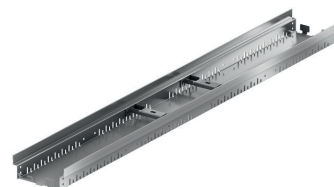

Profile înălțime reglabilă - lățime 250 – oțel inoxidabil

Avantaje produs

- Colectează apele meteorice de pe terasele cu finisaje permeabile
- 3 tipuri de înălțimi reglabile
- Diverse modele de grătare disponibile

- Înălțime reglabilă chiar și după instalare
- Lungimea sistemului nu este limitată
- Drează apa la nivelul hidroizolației și din stratul de pietriș
- Protecție bună la coroziune
- Permite accesul persoanelor cu scaun cu rotile

Accesorii

Descriere	Compatibil cu	Kg/buc	Cod
 Colț reglabil ■ Oțel inoxidabil	■ Profilele toate lățimile		
	<input type="checkbox"/> Tip I - Înălțime reglabilă 55 - 78 mm		
	<input type="checkbox"/> Tip II - Înălțime reglabilă 78 - 108 mm	1,5	38643
 Element de ajustare de mijloc ■ Oțel inoxidabil	■ Profilele - Lățime 250 mm:		
	<input type="checkbox"/> Tip I - Înălțime reglabilă 55 - 78 mm	2,5	36826
	<input type="checkbox"/> Tip II - Înălțime reglabilă 78 - 108 mm	2,7	36844
 Element de ajustare de capăt ■ Oțel inoxidabil	■ Profilele - Lățime 250 mm:		
	<input type="checkbox"/> Tip I - Înălțime reglabilă 55 - 78 mm	2,7	36827
	<input type="checkbox"/> Tip II - Înălțime reglabilă 78 - 108 mm	2,9	36845
 Placă de capăt ■ Oțel inoxidabil	■ Profilele - Lățime 250 mm:		
	<input type="checkbox"/> Tip I - Înălțime reglabilă 55 - 78 mm	0,2	36829
	<input type="checkbox"/> Tip II - Înălțime reglabilă 78 - 108 mm	0,2	36847
	<input type="checkbox"/> Tip III - Înălțime reglabilă 108 - 168 mm	0,3	36865

Profiline înălțime fixă - lățime 250 – oțel inoxidabil

Avantaje produs

- Colectează apele meteorice de pe terasele cu finisaje permeabile
- 2 înălțimi fixe
- Diverse modele de grătare disponibile

- Drenează apa la nivelul hidroizolației și din stratul de pietriș
- Protecție bună la coroziune
- Fără grătar
- Permite accesul persoanelor cu scaun cu rotile