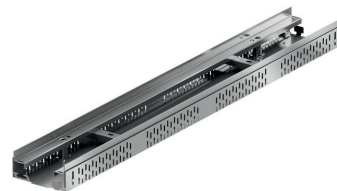

Profile înălțime reglabilă - lățime 250 – oțel inoxidabil

Avantaje produs

- Colectează apele meteorice de pe terasele cu finisaje permeabile
- 3 tipuri de înălțimi reglabile
- Diverse modele de grătare disponibile

- Înălțime reglabilă chiar și după instalare
- Lungimea sistemului nu este limitată
- Drează apa la nivelul hidroizolației și din stratul de pietriș
- Protecție bună la coroziune
- Permite accesul persoanelor cu scaun cu rotile

Accesorii

Descriere	Compatibil cu	Kg/buc	Cod
 Colț reglabil ■ Oțel inoxidabil	■ Profilele toate lățimile		
	<input type="checkbox"/> Tip I - Înălțime reglabilă 55 - 78 mm		
	<input type="checkbox"/> Tip II - Înălțime reglabilă 78 - 108 mm	1,5	38643
 Element de ajustare de mijloc ■ Oțel inoxidabil	■ Profilele - Lățime 250 mm:		
	<input type="checkbox"/> Tip I - Înălțime reglabilă 55 - 78 mm	2,5	36826
	<input type="checkbox"/> Tip II - Înălțime reglabilă 78 - 108 mm	2,7	36844
 Element de ajustare de capăt ■ Oțel inoxidabil	■ Profilele - Lățime 250 mm:		
	<input type="checkbox"/> Tip I - Înălțime reglabilă 55 - 78 mm	2,7	36827
	<input type="checkbox"/> Tip II - Înălțime reglabilă 78 - 108 mm	2,9	36845
 Placă de capăt ■ Oțel inoxidabil	■ Profilele - Lățime 250 mm:		
	<input type="checkbox"/> Tip I - Înălțime reglabilă 55 - 78 mm	0,2	36829
	<input type="checkbox"/> Tip II - Înălțime reglabilă 78 - 108 mm	0,2	36847
	<input type="checkbox"/> Tip III - Înălțime reglabilă 108 - 168 mm	0,3	36865

Profiline înălțime fixă - lățime 250 – oțel inoxidabil

Avantaje produs

- Colectează apele meteorice de pe terasele cu finisaje permeabile
- 2 înălțimi fixe
- Diverse modele de grătare disponibile

- Drenează apa la nivelul hidroizolației și din stratul de pietriș
- Protecție bună la coroziune
- Fără grătar
- Permite accesul persoanelor cu scaun cu rotile