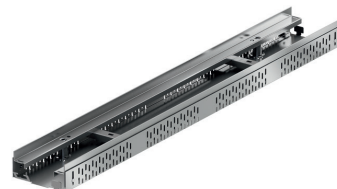

# Profiline înălțime reglabilă - lățime 250 – oțel zincat

## Avantaje produs

- Colectează apele meteorice de pe terasele cu finisaje permeabile
- 3 tipuri de înălțimi reglabile
- Diverse modele de grătare disponibile

- Înălțime reglabilă chiar și după instalare
- Lungimea sistemului nu este limitată
- Drează apa la nivelul hidroizolației și din stratul de pietriș
- Protecție bună la coroziune
- Permite accesul persoanelor cu scaun cu rotile

# Profiline înălțime fixă - lățime 250 – oțel zincat