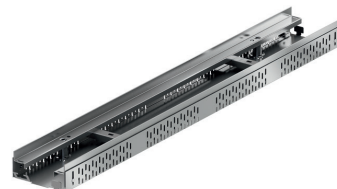

Profiline înălțime fixă - lățime 250 – oțel zincat

Avantaje produs

- Colectează apele meteorice de pe terasele cu finisaje permeabile
- 2 înălțimi fixe
- Diverse modele de grătare disponibile

- Drenează apa la nivelul hidroizolației și din stratul de pietriș
- Protecție bună la coroziune
- Fără grătar
- Permite accesul persoanelor cu scaun cu rotile

Dimensiuni				
Lungime [mm]	Lățime [mm]	Înălțime [mm]	Kg/buc	Cod
Înălțime fixă 50 mm				
2000	254	50	4,9	38792
1000	254	50	2,5	38793
500	254	50	1,3	38794
Înălțime fixă 90 mm				
2000	254	90	7,3	622970
1000	254	90	3,6	622971
500	254	90	1,8	622972

Accesorii

Descriere	Compatibil cu	Kg/buc	Cod
Placă de capăt cu înălțime fixă ■ Oțel zincat	■ Profiline - Lățime 250 mm:		
	□ Înălțime fixă: 50 mm	0,1	38795
	□ Înălțime fixă: 90 mm	0,2	622982