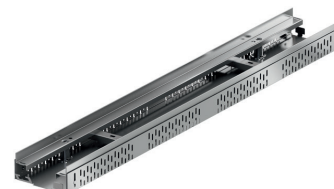

Profiline înălțime reglabilă - lățime 130 – oțel inoxidabil

Avantaje produs

- Colectează apele meteorice de pe terasele cu finisaje permeabile
- 3 tipuri de înălțimi reglabile
- Diverse modele de grătare disponibile
- Înălțime reglabilă chiar și după instalare
- Lungimea sistemului nu este limitată
- Drenează apa la nivelul hidroizolației și din stratul de pietriș
- Protecție bună la coroziune
- Permite accesul persoanelor cu scaun cu roțile

Profiline înălțime fixă - lățime 130 – oțel inoxidabil

Avantaje produs

- Colectează apele meteorice de pe terasele cu finisaje permeabile
- 4 înălțimi fixe
- Diverse modele de grătare disponibile

- Drenează apa la nivelul hidroizolației și din stratul de pietriș
- Protecție bună la coroziune
- Fără grătar
- Permite accesul persoanelor cu scaun cu rotile