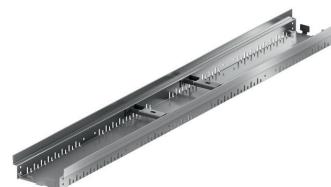

Profile înălțime reglabilă - lățime 130 – oțel zincat

Avantaje produs

- Colectează apele meteorice de pe terasele cu finisaje permeabile
- 3 tipuri de înălțimi reglabile
- Diverse modele de grătare disponibile

Accesorii

Descriere	Compatibil cu	Kg/buc	Cod
 <p>Colț reglabil ■ Oțel zincat</p>	<ul style="list-style-type: none"> ■ Profile toate lățimile: <ul style="list-style-type: none"> □ Tip I - Înălțime reglabilă 55 - 78 mm □ Tip II - Înălțime reglabilă 78 - 108 mm □ Tip III - Înălțime reglabilă 108 - 168 mm 	1,5	38634
 <p>Element de ajustare de mijloc ■ Oțel zincat</p>	<ul style="list-style-type: none"> ■ Profile - Lățime 130 mm: <ul style="list-style-type: none"> □ Tip I - Înălțime reglabilă 55 - 78 mm □ Tip II - Înălțime reglabilă 78 - 108 mm □ Tip III - Înălțime reglabilă 108 - 168 mm 	1,6 2,1 2,6	36948 36790 36808
 <p>Element de ajustare de capăt ■ Oțel zincat</p>	<ul style="list-style-type: none"> ■ Profile - Lățime 130 mm: <ul style="list-style-type: none"> □ Tip I - Înălțime reglabilă 55 - 78 mm □ Tip II - Înălțime reglabilă 78 - 108 mm □ Tip III - Înălțime reglabilă 108 - 168 mm 	2,1 2,5 3,0	36956 36791 36809
 <p>Placă de capăt ■ Oțel zincat</p>	<ul style="list-style-type: none"> ■ Profile - Lățime 130 mm: <ul style="list-style-type: none"> □ Tip I - Înălțime reglabilă 55 - 78 mm □ Tip II - Înălțime reglabilă 78 - 108 mm □ Tip III - Înălțime reglabilă 108 - 168 mm 	0,1 0,1 0,2	36950 36793 36811

Profiline înălțime fixă - lățime 130 – oțel zincat

Avantaje produs

- Colectează apele meteorice de pe terasele cu finisaje permeabile
- 3 tipuri de înălțimi reglabile
- Diverse modele de grătare disponibile

- Înălțime reglabilă chiar și după instalare
- Lungimea sistemului nu este limitată
- Drează apa la nivelul hidroizolației și din stratul de pietriș
- Protecție bună la coroziune
- Permite accesul persoanelor cu scaun cu rotile