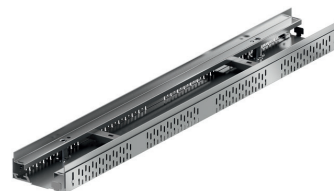

Profile înălțime reglabilă - lățime 130 – oțel zincat

Avantaje produs

- Colectează apele meteorice de pe terasele cu finisaje permeabile
- 3 tipuri de înălțimi reglabile
- Diverse modele de grătare disponibile

- Înălțime reglabilă chiar și după instalare
- Lungimea sistemului nu este limitată
- Drează apa la nivelul hidroizolației și din stratul de pietriș
- Protecție bună la coroziune
- Permite accesul persoanelor cu scaun cu rotile

Accesorii

Descriere	Compatibil cu	Kg/buc	Cod
 <p>Colț reglabil ■ Oțel zincat</p>	<ul style="list-style-type: none"> ■ Profile toate lățimile: <ul style="list-style-type: none"> □ Tip I - Înălțime reglabilă 55 - 78 mm □ Tip II - Înălțime reglabilă 78 - 108 mm □ Tip III - Înălțime reglabilă 108 - 168 mm 	1,5	38634
 <p>Element de ajustare de mijloc ■ Oțel zincat</p>	<ul style="list-style-type: none"> ■ Profile - Lățime 130 mm: <ul style="list-style-type: none"> □ Tip I - Înălțime reglabilă 55 - 78 mm □ Tip II - Înălțime reglabilă 78 - 108 mm □ Tip III - Înălțime reglabilă 108 - 168 mm 	1,6 2,1 2,6	36948 36790 36808
 <p>Element de ajustare de capăt ■ Oțel zincat</p>	<ul style="list-style-type: none"> ■ Profile - Lățime 130 mm: <ul style="list-style-type: none"> □ Tip I - Înălțime reglabilă 55 - 78 mm □ Tip II - Înălțime reglabilă 78 - 108 mm □ Tip III - Înălțime reglabilă 108 - 168 mm 	2,1 2,5 3,0	36956 36791 36809
 <p>Placă de capăt ■ Oțel zincat</p>	<ul style="list-style-type: none"> ■ Profile - Lățime 130 mm: <ul style="list-style-type: none"> □ Tip I - Înălțime reglabilă 55 - 78 mm □ Tip II - Înălțime reglabilă 78 - 108 mm □ Tip III - Înălțime reglabilă 108 - 168 mm 	0,1 0,1 0,2	36950 36793 36811

Profiline înălțime fixă - lățime 130 – oțel zincat

Avantaje produs

- Colectează apele meteorice de pe terasele cu finisaje permeabile
- 3 tipuri de înălțimi reglabile
- Diverse modele de grătare disponibile