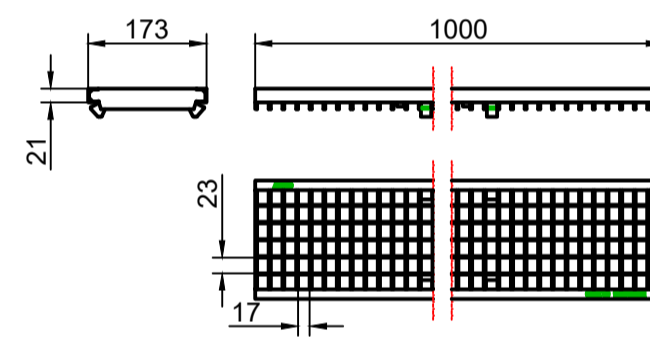

Gratar retea Q*, clasa de sarcini C250

Material	Lungime de montaj [mm]	Latime de montaj [mm]	Deschidere [mm]	Art. no.
Otel zincat	1000	173	30 x 10	133605
	500	173	30 x 10	133606
Inox	1000	173	30 x 10	133607
	500	173	30 x 10	133608

Numele sistemului:

ACO Drainlock

Scara:

1:10

Denumirea plansei:

ACO Drainlock 150 - clasa de sarcini B125 - E600

Data:

07/2021

Nume fisier:

Drainlock 150.dwg

Revizia nr. 0

Caracteristici tehnice:

Gratare Drainlock cu sistem de fixare fara suruburi cf. SR EN 1433.

Nota: Gratarele din fonta sunt vopsite standard, fara protectie la oxidare; gratarele vopsite KTL cu protectie la oxidare sunt disponibile la cerere.

Desenat

Alexandra Alexa