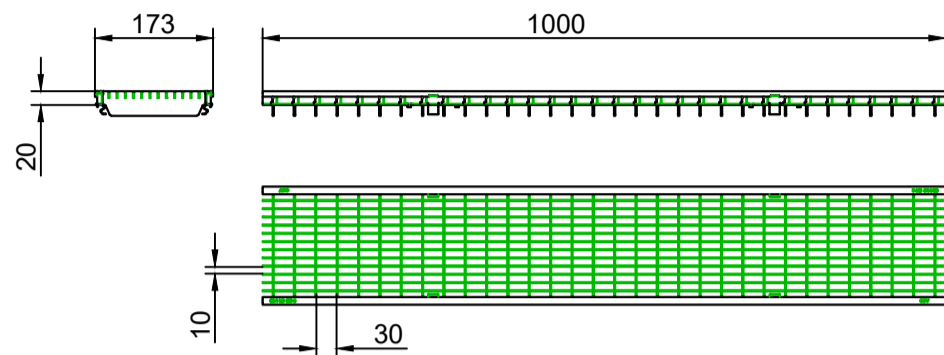

Gratar retea Q\*, clasa de sarcini B125

Material	Lungime de montaj [mm]	Latime de montaj [mm]	Deschidere [mm]	Art. no.
Otel zincat	1000	173	30 x 10	133601
	500	173	30 x 10	133602
Inox	1000	173	30 x 10	133603
	500	173	30 x 10	133604

Gratar nervurat transversal din fonta, clasa de sarcini C250

Material	Lungime de montaj [mm]	Latime de montaj [mm]	Deschidere [mm]	Art. no.
Fonta	500	173	12	13070

Gratar nervurat longitudinal, clasa de sarcini B125

Material	Lungime de montaj [mm]	Latime de montaj [mm]	Deschidere [mm]	Art. no.
Otel zincat	1000	173	9	133625
	500	173	9	133626
Inox	1000	173	9	133627
	500	173	9	133628

Gratar nervurat longitudinal, clasa de sarcini C250

Gratar retea Q\*, clasa de sarcini C250

Material	Lungime de montaj [mm]	Latime de montaj [mm]	Deschidere [mm]	Art. no.
Otel zincat	1000	173	30 x 10	133605
	500	173	30 x 10	133606
Inox	1000	173	30 x 10	133607
	500	173	30 x 10	133608