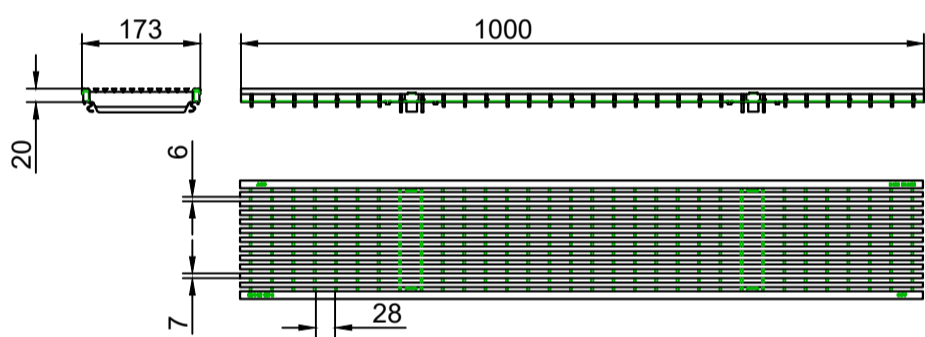

Gratar nervurat longitudinal pentru protectia tocurilor, clasa de sarcini B125

Material	Lungime de montaj [mm]	Latime de montaj [mm]	Deschidere [mm]	Art. no.
Inox	1000	173	6	133633
	500	173	6	133634