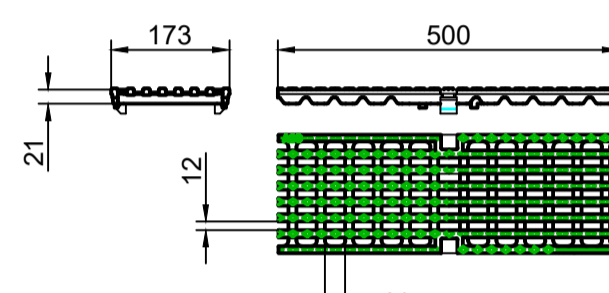

Gratar retea Q\*, clasa de sarcini B125

Material	Lungime de montaj [mm]	Latime de montaj [mm]	Deschidere [mm]	Art. no.
Otel zincat	1000	173	30 x 10	133601
	500	173	30 x 10	133602
Inox	1000	173	30 x 10	133603
	500	173	30 x 10	133604

Gratar nervurat transversal din fonta, clasa de sarcini C250

Material	Lungime de montaj [mm]	Latime de montaj [mm]	Deschidere [mm]	Art. no.
Fonta	500	173	12	13070

Gratar nervurat longitudinal, clasa de sarcini B125

Material	Lungime de montaj [mm]	Latime de montaj [mm]	Deschidere [mm]	Art. no.
Otel zincat	1000	173	9	133625
	500	173	9	133626
Inox	1000	173	9	133627
	500	173	9	133628

Gratar nervurat longitudinal, clasa de sarcini C250

Material	Lungime de montaj [mm]	Latime de montaj [mm]	Deschidere [mm]	Art. no.
Fonta	500	173	29 x 12	13073

Gratar nervurat longitudinal pentru protectia tocurilor, clasa de sarcini B125

Material	Lungime de montaj [mm]	Latime de montaj [mm]	Deschidere [mm]	Art. no.
Inox	1000	173	6	133633
	500	173	6	133634