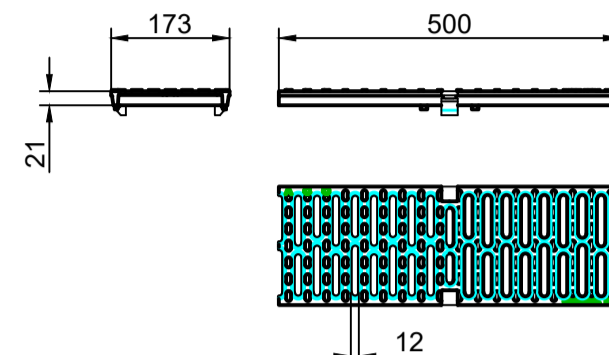

Gratar retea Q\*, clasa de sarcini B125

Material	Lungime de montaj [mm]	Latime de montaj [mm]	Deschidere [mm]	Art. no.
Otel zincat	1000	173	30 x 10	133601
	500	173	30 x 10	133602
Inox	1000	173	30 x 10	133603
	500	173	30 x 10	133604

Gratar nervurat transversal din fonta, clasa de sarcini C250

Material	Lungime de montaj [mm]	Latime de montaj [mm]	Deschidere [mm]	Art. no.
Fonta	500	173	12	13070

Gratar nervurat longitudinal, clasa de sarcini B125

Material	Lungime de montaj [mm]	Latime de montaj [mm]	Deschidere [mm]	Art. no.
Otel zincat	1000	173	9	133625
	500	173	9	133626
Inox	1000	173	9	133627
	500	173	9	133628

Gratar nervurat longitudinal, clasa de sarcini C250

Gratar retea Q\*, clasa de sarcini C250

Material	Lungime de montaj [mm]	Latime de montaj [mm]	Deschidere [mm]	Art. no.
Otel zincat	1000	173	30 x 10	133605
	500	173	30 x 10	133606
Inox	1000	173	30 x 10	133607
	500	173	30 x 10	133608