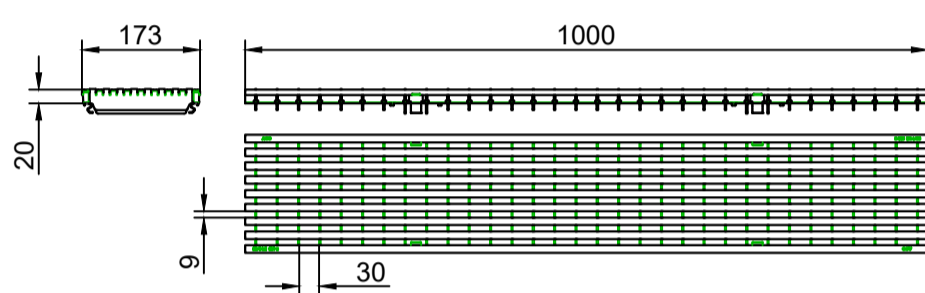

Gratar retea Q\*, clasa de sarcini B125

Material	Lungime de montaj [mm]	Latime de montaj [mm]	Deschidere [mm]	Art. no.
Otel zincat	1000	173	30 x 10	133601
	500	173	30 x 10	133602
Inox	1000	173	30 x 10	133603
	500	173	30 x 10	133604

Gratar nervurat transversal din fonta, clasa de sarcini C250

Material	Lungime de montaj [mm]	Latime de montaj [mm]	Deschidere [mm]	Art. no.
Fonta	500	173	12	13070

Gratar nervurat longitudinal, clasa de sarcini B125

Material	Lungime de montaj [mm]	Latime de montaj [mm]	Deschidere [mm]	Art. no.
Otel zincat	1000	173	9	133625
	500	173	9	133626
Inox	1000	173	9	133627
	500	173	9	133628

Gratar nervurat longitudinal, clasa de sarcini C250

Material	Lungime de montaj [mm]	Latime de montaj [mm]	Deschidere [mm]	Art. no.
Fonta	500	173	29 x 12	13073

Gratar nervurat longitudinal pentru protectia tocurilor, clasa de sarcini B125

Material	Lungime de montaj [mm]	Latime de montaj [mm]	Deschidere [mm]	Art. no.
Inox	1000	173	6	133633
	500	173	6	133634