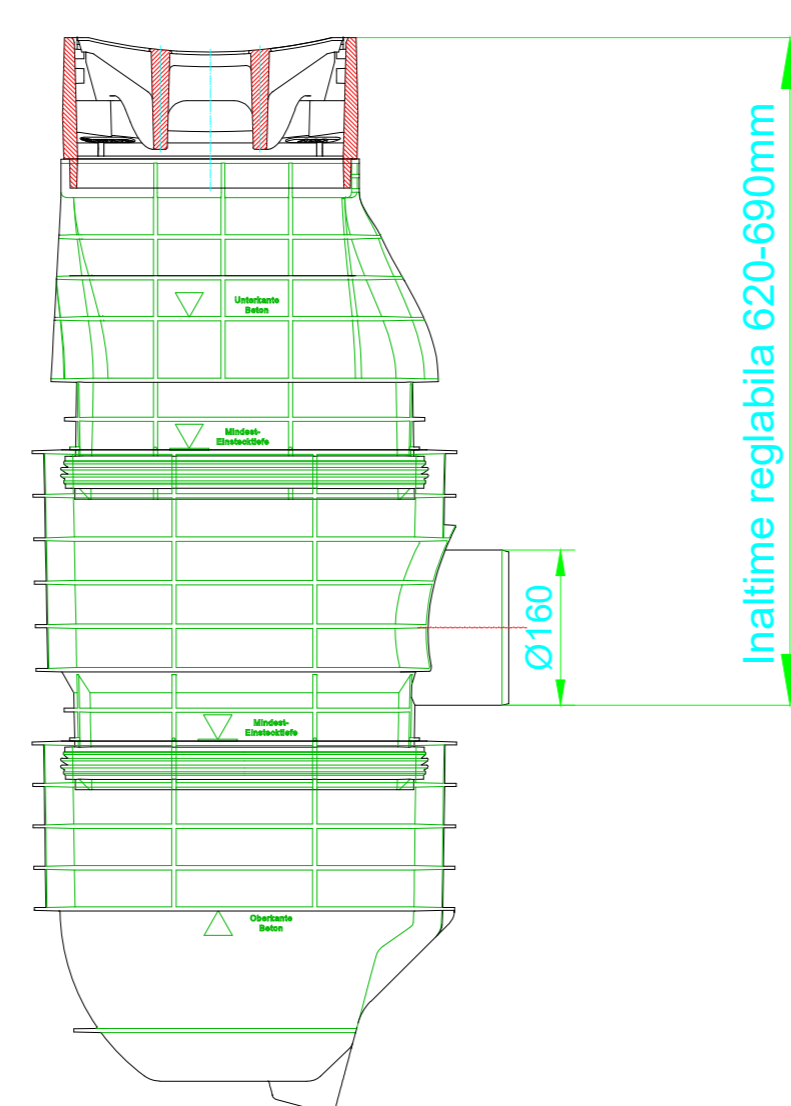

Gura de scurgere modulara, forma scurta, fara depozit aluviuni, rama si gratar din fonta 300x500 mm, plata, clasa de sarcini C250/D400

Rama si gratar 300x500, forma plata				
Clasa de sarcini	Lungime [mm]	Latime [mm]	Inaltime [mm]	Art. No.
C250	524	300	100	89124
D400	524	300	100	89126

Gura de scurgere modulara, forma lunga, cu depozit aluviuni, rama si gratar din fonta 300x500 mm, plata, clasa de sarcini C250/D400

Gura de scurgere modulara, forma scurta, fara depozit aluviuni, rama si gratar din fonta 300x500 mm, concava, clasa de sarcini C250/D400

Rama si gratar 300x500, forma concava				
Clasa de sarcini	Lungime [mm]	Latime [mm]	Inaltime [mm]	Art. No.
C250	524	300	125	89125
D400	524	300	125	89123

Gura de scurgere modulara, forma lunga, cu depozit aluviuni, rama si gratar din fonta 300x500 mm, concava, clasa de sarcini C250/D400

Corp inferior cu stut Combipoint DN160 art. no. 89010

Corp intermediar ajustabil Combipoint art. no. 89013

Corp superior ajustabil Combipoint art. no. 89012

Corp intermediar ajustabil Combipoint cu stut DN160 art. no. 89014