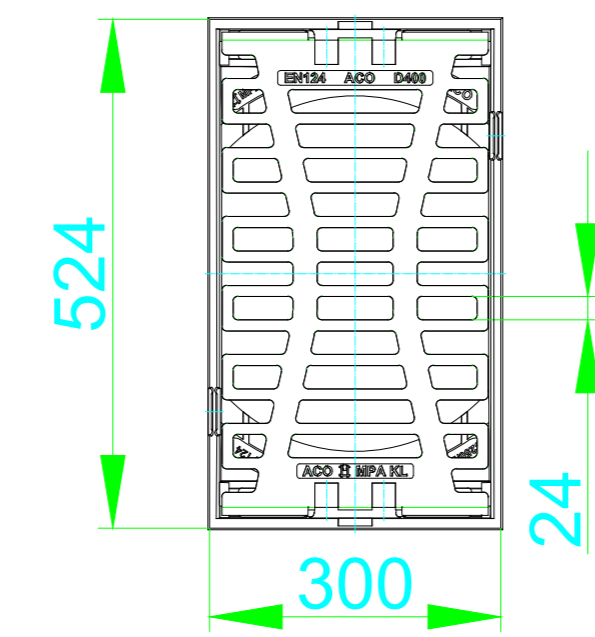

Gura de scurgere modulara, forma scurta, fara depozit aluviuni, rama si gratar din fonta 300x500 mm, plata, clasa de sarcini C250/D400

Rama si gratar 300x500, forma plata				
Clasa de sarcini	Lungime [mm]	Latime [mm]	Inaltime [mm]	Art. No.
C250	524	300	100	89124
D400	524	300	100	89126

Gura de scurgere modulara, forma lunga, cu depozit aluviuni, rama si gratar din fonta 300x500 mm, plata, clasa de sarcini C250/D400

Gura de scurgere modulara, forma scurta, fara depozit aluviuni, rama si gratar din fonta 300x500 mm, concava, clasa de sarcini C250/D400

Rama si gratar 300x500, forma concava				
Clasa de sarcini	Lungime [mm]	Latime [mm]	Inaltime [mm]	Art. No.
C250	524	300	125	89125
D400	524	300	125	89123

Gura de scurgere modulara, forma lunga, cu depozit aluviuni, rama si gratar din fonta 300x500 mm, concava, clasa de sarcini C250/D400