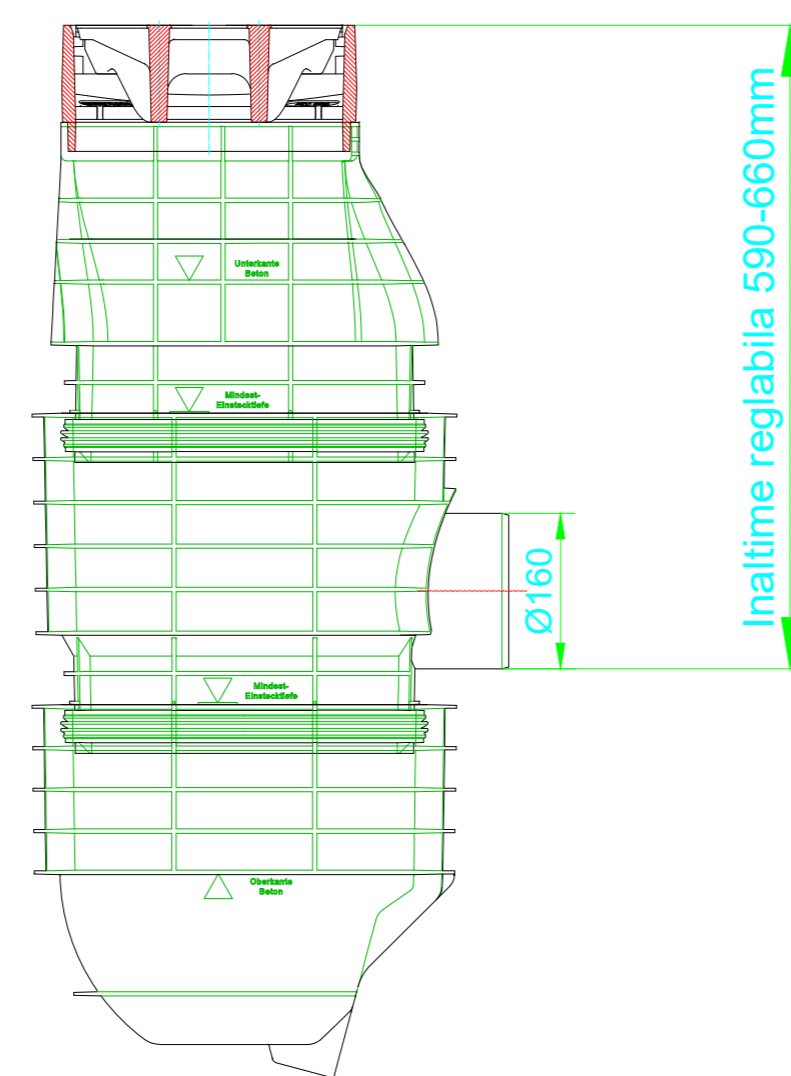

Gura de scurgere modulara, forma scurta, fara depozit aluviuni, rama si gratar din fonta 300x500 mm, plata, clasa de sarcini C250/D400

Rama si gratar 300x500, forma plata				
Clasa de sarcini	Lungime [mm]	Latime [mm]	Inaltime [mm]	Art. No.
C250	524	300	100	89124
D400	524	300	100	89126

Gura de scurgere modulara, forma lunga, cu depozit aluviuni, rama si gratar din fonta 300x500 mm, plata, clasa de sarcini C250/D400

Gura de scurgere modulara, forma scurta, fara depozit aluviuni, rama si gratar din fonta 300x500 mm, concava, clasa de sarcini C250/D400

Rama si gratar 300x500, forma concava				
Clasa de sarcini	Lungime [mm]	Latime [mm]	Inaltime [mm]	Art. No.
C250	524	300	125	89125
D400	524	300	125	89123

Gura de scurgere modulara, forma lunga, cu depozit aluviuni, rama si gratar din fonta 300x500 mm, concava, clasa de sarcini C250/D400

Corp inferior cu stut Combipoint DN160 art. no. 89010

Corp intermediar ajustabil Combipoint art. no. 89013

Corp superior ajustabil Combipoint art. no. 89012

Corp intermediar ajustabil Combipoint cu stut DN160 art. no. 89014