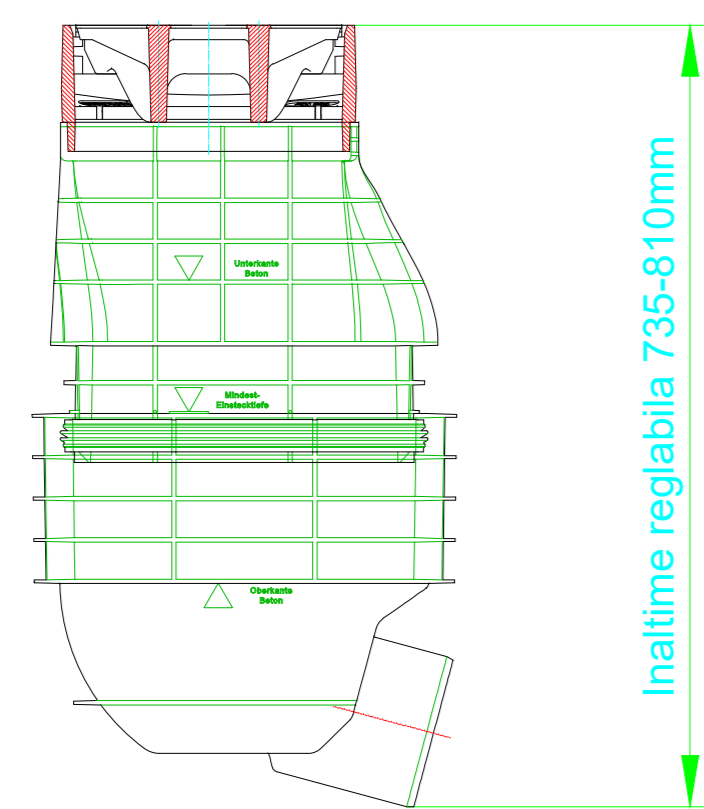

Gura de scurgere modulara, forma scurta, fara depozit aluviuni, rama si gratar din fonta 300x500 mm, plata, clasa de sarcini C250/D400

Rama si gratar 300x500, forma plata				
Clasa de sarcini	Lungime [mm]	Latime [mm]	Inaltime [mm]	Art. No.
C250	524	300	100	89124
D400	524	300	100	89126

Gura de scurgere modulara, forma lunga, cu depozit aluviuni, rama si gratar din fonta 300x500 mm, plata, clasa de sarcini C250/D400

Gura de scurgere modulara, forma scurta, fara depozit aluviuni, rama si gratar din fonta 300x500 mm, concava, clasa de sarcini C250/D400

Rama si gratar 300x500, forma concava				
Clasa de sarcini	Lungime [mm]	Latime [mm]	Inaltime [mm]	Art. No.
C250	524	300	125	89125
D400	524	300	125	89123

Gura de scurgere modulara, forma lunga, cu depozit aluviuni, rama si gratar din fonta 300x500 mm, concava, clasa de sarcini C250/D400