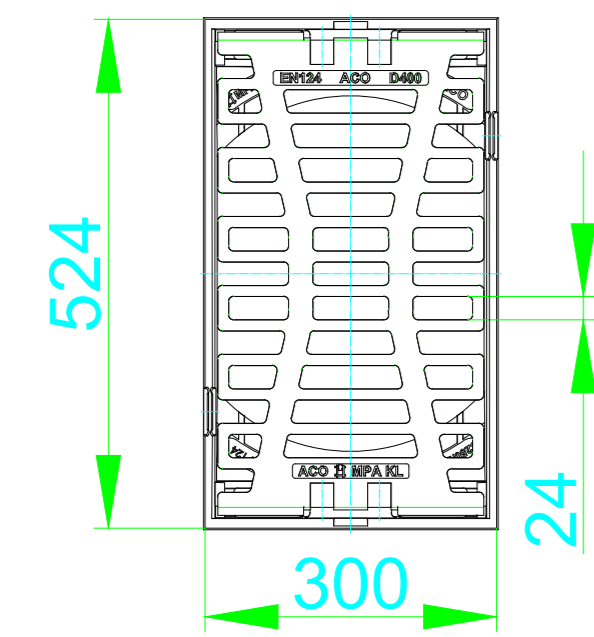

Gura de scurgere modulara, forma scurta, fara depozit aluviuni, rama si gratar din fonta 300x500 mm, plata, clasa de sarcini C250/D400

Rama si gratar 300x500, forma plata				
Clasa de sarcini	Lungime [mm]	Latime [mm]	Inaltime [mm]	Art. No.
C250	524	300	100	89124
D400	524	300	100	89126

Gura de scurgere modulara, forma lunga, cu depozit aluviuni, rama si gratar din fonta 300x500 mm, plata, clasa de sarcini C250/D400

Gura de scurgere modulara, forma scurta, fara depozit aluviuni, rama si gratar din fonta 300x500 mm, concava, clasa de sarcini C250/D400

Rama si gratar 300x500, forma concava				
Clasa de sarcini	Lungime [mm]	Latime [mm]	Inaltime [mm]	Art. No.
C250	524	300	125	89125
D400	524	300	125	89123

Gura de scurgere modulara, forma lunga, cu depozit aluviuni, rama si gratar din fonta 300x500 mm, concava, clasa de sarcini C250/D400