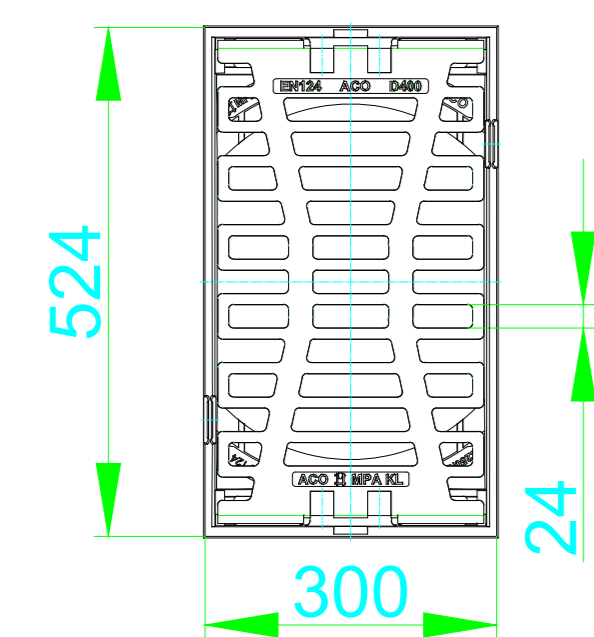

Gura de scurgere modulara, forma scurta, fara depozit aluviuni, rama si gratar din fonta 300x500 mm, plata, clasa de sarcini C250/D400

Rama si gratar 300x500, forma plata				
Clasa de sarcini	Lungime [mm]	Latime [mm]	Inaltime [mm]	Art. No.
C250	524	300	100	89124
D400	524	300	100	89126

Gura de scurgere modulara, forma lunga, cu depozit aluviuni, rama si gratar din fonta 300x500 mm, plata, clasa de sarcini C250/D400

Gura de scurgere modulara, forma scurta, fara depozit aluviuni, rama si gratar din fonta 300x500 mm, concava, clasa de sarcini C250/D400

Rama si gratar 300x500, forma concava				
Clasa de sarcini	Lungime [mm]	Latime [mm]	Inaltime [mm]	Art. No.
C250	524	300	125	89125
D400	524	300	125	89123

Gura de scurgere modulara, forma lunga, cu depozit aluviuni, rama si gratar din fonta 300x500 mm, concava, clasa de sarcini C250/D400