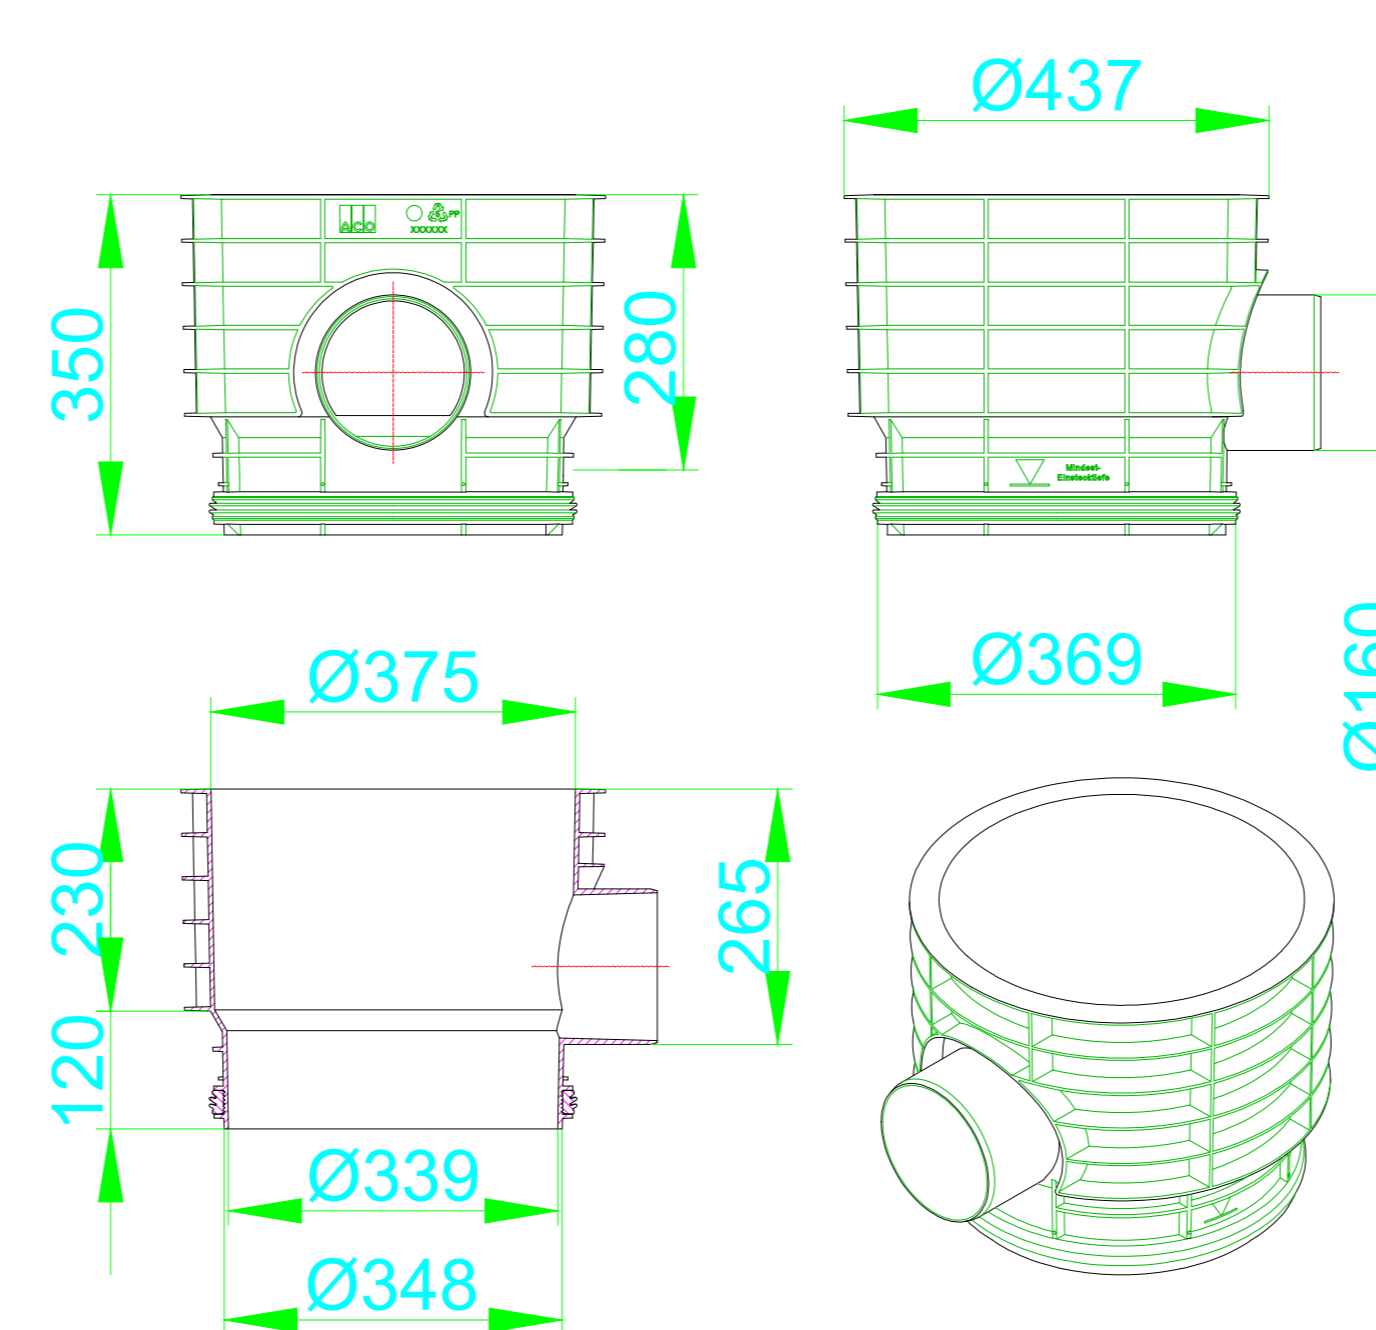

Gura de scurgere modulara, forma lunga, cu depozit aluviuni, rama si gratar din fonta 300x500 mm, plata, clasa de sarcini C250/D400

Gura de scurgere modulara, forma scurta, fara depozit aluviuni, rama si gratar din fonta 300x500 mm, concava, clasa de sarcini C250/D400

Rama si gratar 300x500, forma concava				
Clasa de sarcini	Lungime [mm]	Latime [mm]	Inaltime [mm]	Art. No.
C250	524	300	125	89125
D400	524	300	125	89123

Gura de scurgere modulara, forma lunga, cu depozit aluviuni, rama si gratar din fonta 300x500 mm, concava, clasa de sarcini C250/D400

Corp inferior cu stut Combipoint DN160 art. no. 89010

Corp intermediar ajustabil Combipoint art. no. 89013

Corp superior ajustabil Combipoint art. no. 89012

Corp intermediar ajustabil Combipoint cu stut DN160 art. no. 89014

Cos de aluviuni - forma lunga art. no. 605909

Cos de aluviuni - forma scurta art. no. 605908

Corp inferior (depozit) Combipoint art. no. 89011

Numele sistemului:
ACO DRAIN Combipoint
Denumirea plansei:
ACO Combipoint - clasa de sarcini C250 - D400
Nume fisier:
Combipoint 300x500.dwg