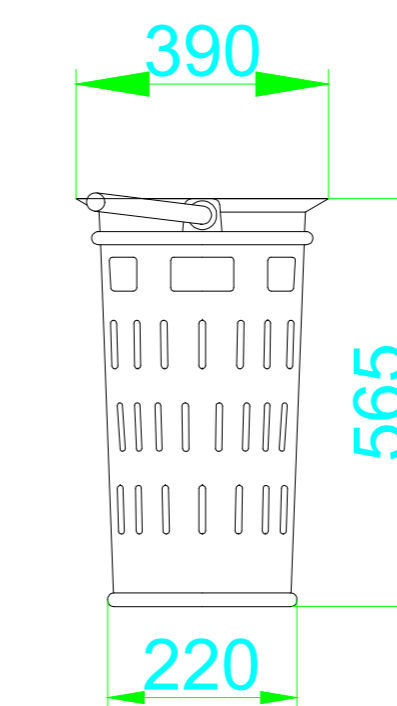

Gura de scurgere modulara, forma scurta, fara depozit aluviuni, rama si gratar din fonta 300x500 mm, plata, clasa de sarcini C250/D400

Rama si gratar 300x500, forma plata				
Clasa de sarcini	Lungime [mm]	Latime [mm]	Inaltime [mm]	Art. No.
C250	524	300	100	89124
D400	524	300	100	89126

Rama si gratar 300x500, forma concava				
Clasa de sarcini	Lungime [mm]	Latime [mm]	Inaltime [mm]	Art. No.
C250	524	300	125	89125
D400	524	300	125	89123

Gura de scurgere modulara, forma lunga, cu depozit aluviuni, rama si gratar din fonta 300x500 mm, concava, clasa de sarcini C250/D400

Corp inferior cu stut Combipoint DN160 art. no. 89010

Corp intermediar ajustabil Combipoint art. no. 89013

Corp superior ajustabil Combipoint art. no. 89012

Corp intermediar ajustabil Combipoint cu stut DN160 art. no. 89014

Cos de aluviuni - forma lunga art. no. 605909

Cos de aluviuni - forma scurta art. no. 605908

Corp inferior (depozit) Combipoint art. no. 89011

Numele sistemului:
ACO DRAIN Combipoint
Denumirea plansei:
ACO Combipoint - clasa de sarcini C250 - D400
Nume fisier:
Combipoint 300x500.dwg