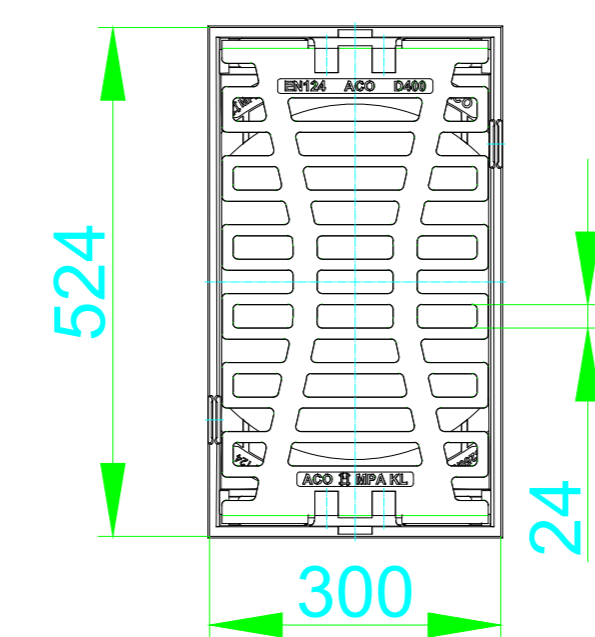

Gura de scurgere modulara, forma scurta, fara depozit aluviuni, rama si gratar din fonta 300x500 mm, plata, clasa de sarcini C250/D400

Rama si gratar 300x500, forma plata				
Clasa de sarcini	Lungime [mm]	Latime [mm]	Inaltime [mm]	Art. No.
C250	524	300	100	89124
D400	524	300	100	89126

Gura de scurgere modulara, forma lunga, cu depozit aluviuni, rama si gratar din fonta 300x500 mm, plata, clasa de sarcini C250/D400

Gura de scurgere modulara, forma scurta, fara depozit aluviuni, rama si gratar din fonta 300x500 mm, concava, clasa de sarcini C250/D400

Rama si gratar 300x500, forma concava				
Clasa de sarcini	Lungime [mm]	Latime [mm]	Inaltime [mm]	Art. No.
C250	524	300	125	89125
D400	524	300	125	89123

Gura de scurgere modulara, forma lunga, cu depozit aluviuni, rama si gratar din fonta 300x500 mm, concava, clasa de sarcini C250/D400