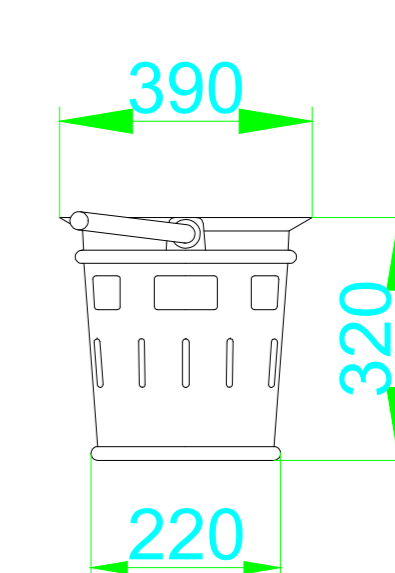

Gura de scurgere modulara, forma scurta, fara depozit aluviuni, rama si gratar din fonta 300x500 mm, plata, clasa de sarcini C250/D400

Rama si gratar 300x500, forma plata				
Clasa de sarcini	Lungime [mm]	Latime [mm]	Inaltime [mm]	Art. No.
C250	524	300	100	89124
D400	524	300	100	89126

Rama si gratar 300x500, forma concava				
Clasa de sarcini	Lungime [mm]	Latime [mm]	Inaltime [mm]	Art. No.
C250	524	300	125	89125
D400	524	300	125	89123

Gura de scurgere modulara, forma lunga, cu depozit aluviuni, rama si gratar din fonta 300x500 mm, concava, clasa de sarcini C250/D400

Corp inferior cu stut Combipoint DN160 art. no. 89010

Corp intermediar ajustabil Combipoint art. no. 89013

Corp superior ajustabil Combipoint art. no. 89012

Corp intermediar ajustabil Combipoint cu stut DN160 art. no. 89014

Cos de aluviuni - forma lunga art. no. 605909

Cos de aluviuni - forma scurta art. no. 605908

Corp inferior (depozit) Combipoint art. no. 89011

Numele sistemului:
ACO DRAIN Combipoint
Denumirea plansei:
ACO Combipoint - clasa de sarcini C250 - D400
Nume fisier:
Combipoint 300x500.dwg