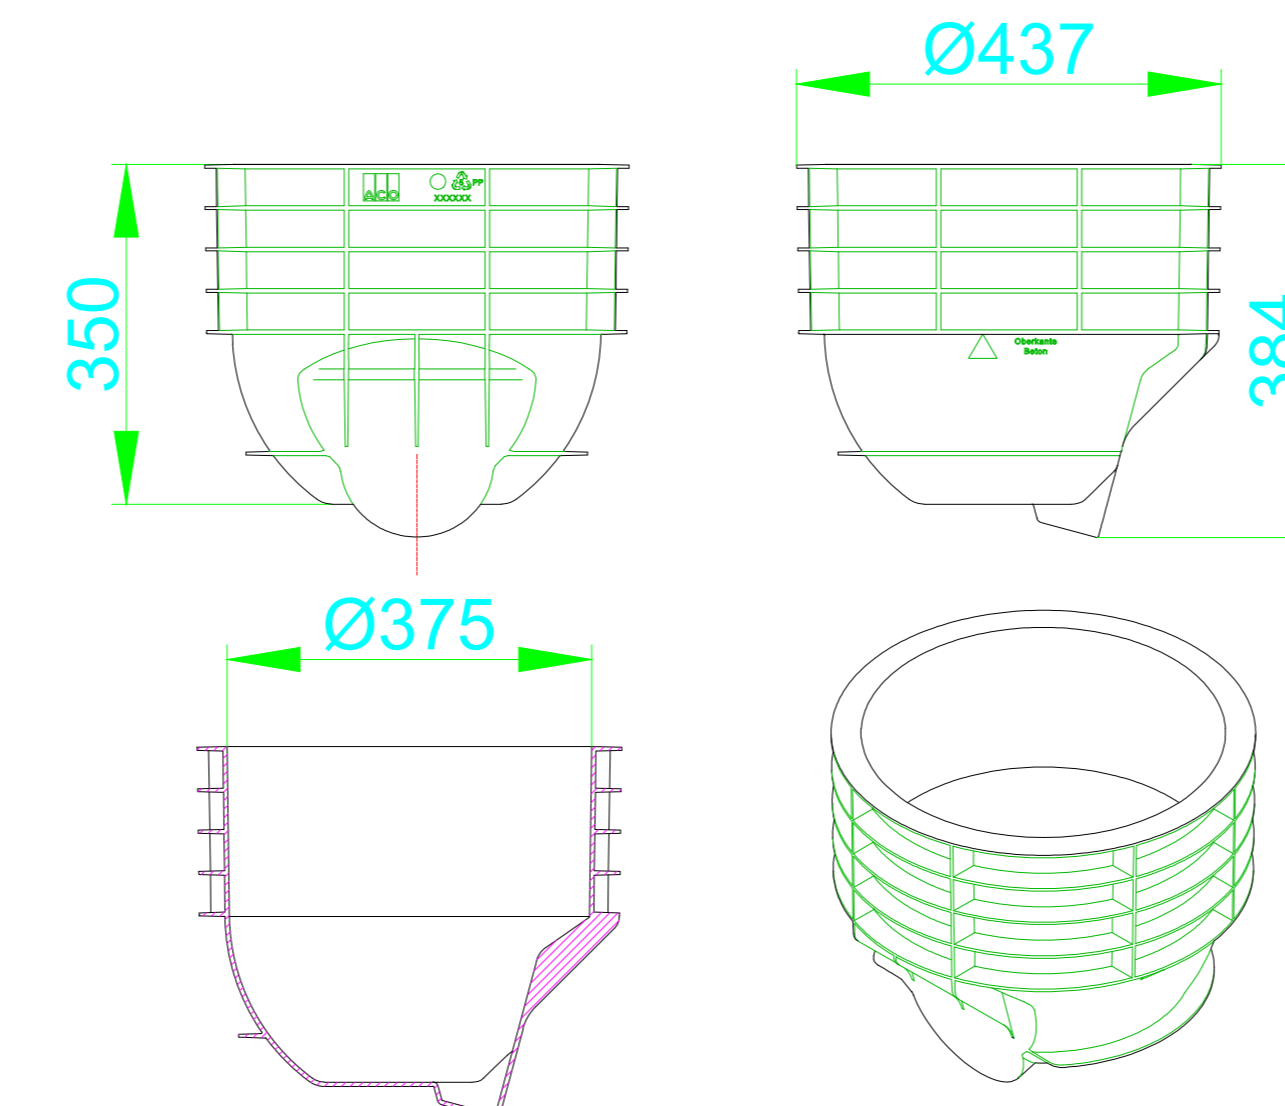

Gura de scurgere modulara, forma lunga, cu depozit aluviuni, rama si gratar din fonta 300x500 mm, plata, clasa de sarcini C250/D400

Gura de scurgere modulara, forma scurta, fara depozit aluviuni, rama si gratar din fonta 300x500 mm, concava, clasa de sarcini C250/D400

Rama si gratar 300x500, forma concava				
Clasa de sarcini	Lungime [mm]	Latime [mm]	Inaltime [mm]	Art. No.
C250	524	300	125	89125
D400	524	300	125	89123

Gura de scurgere modulara, forma lunga, cu depozit aluviuni, rama si gratar din fonta 300x500 mm, concava, clasa de sarcini C250/D400

Corp inferior cu stut Combipoint DN160 art. no. 89010

Corp intermediar ajustabil Combipoint art. no. 89013

Corp superior ajustabil Combipoint art. no. 89012

Corp intermediar ajustabil Combipoint cu stut DN160 art. no. 89014

Cos de aluviuni - forma lunga art. no. 605909

Cos de aluviuni - forma scurta art. no. 605908

Corp inferior (depozit) Combipoint art. no. 89011

Numele sistemului:
ACO DRAIN Combipoint
Denumirea plansei:
ACO Combipoint - clasa de sarcini C250 - D400
Nume fisier:
Combipoint 300x500.dwg