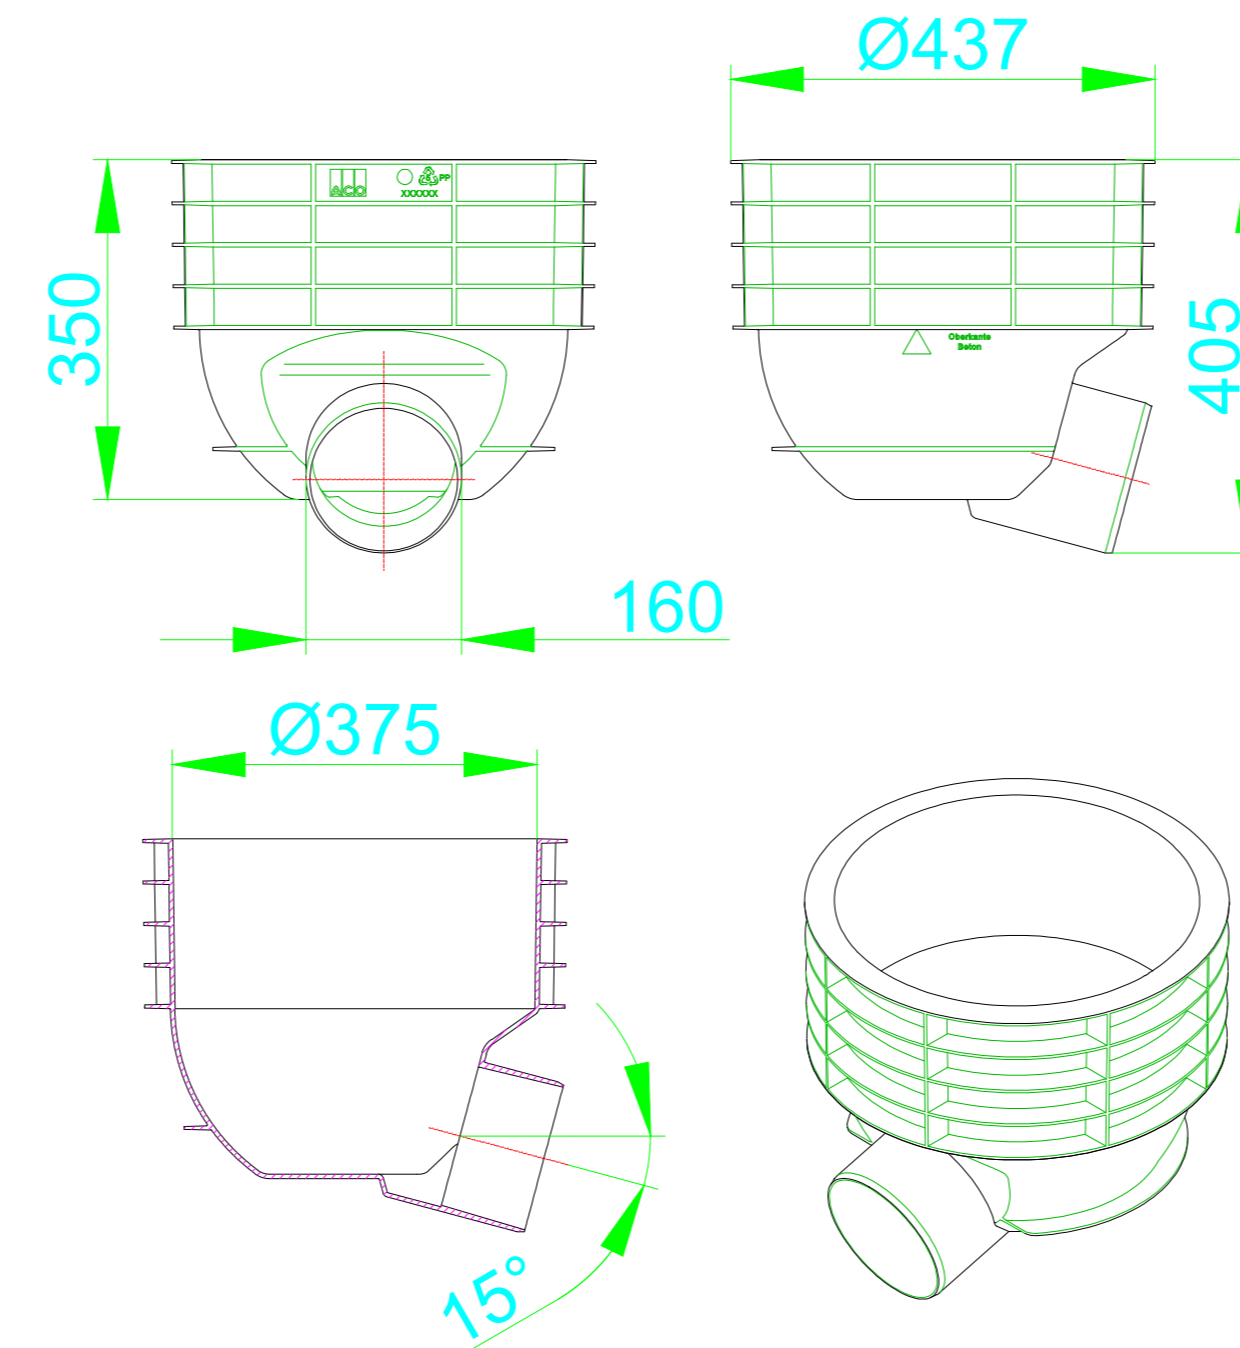

Gura de scurgere modulara, forma scurta, fara depozit aluviuni, rama si gratar din fonta 300x500 mm, plata, clasa de sarcini C250/D400

Rama si gratar 300x500, forma plata				
Clasa de sarcini	Lungime [mm]	Latime [mm]	Inaltime [mm]	Art. No.
C250	524	300	100	89124
D400	524	300	100	89126

Gura de scurgere modulara, forma lunga, cu depozit aluviuni, rama si gratar din fonta 300x500 mm, plata, clasa de sarcini C250/D400

Gura de scurgere modulara, forma scurta, fara depozit aluviuni, rama si gratar din fonta 300x500 mm, concava, clasa de sarcini C250/D400

Rama si gratar 300x500, forma concava				
Clasa de sarcini	Lungime [mm]	Latime [mm]	Inaltime [mm]	Art. No.
C250	524	300	125	89125
D400	524	300	125	89123

Gura de scurgere modulara, forma lunga, cu depozit aluviuni, rama si gratar din fonta 300x500 mm, concava, clasa de sarcini C250/D400

Corp inferior cu stut Combipoint DN160 art. no. 89010

Corp intermediar ajustabil Combipoint art. no. 89013

Corp superior ajustabil Combipoint art. no. 89012

Corp intermediar ajustabil Combipoint cu stut DN160 art. no. 89014