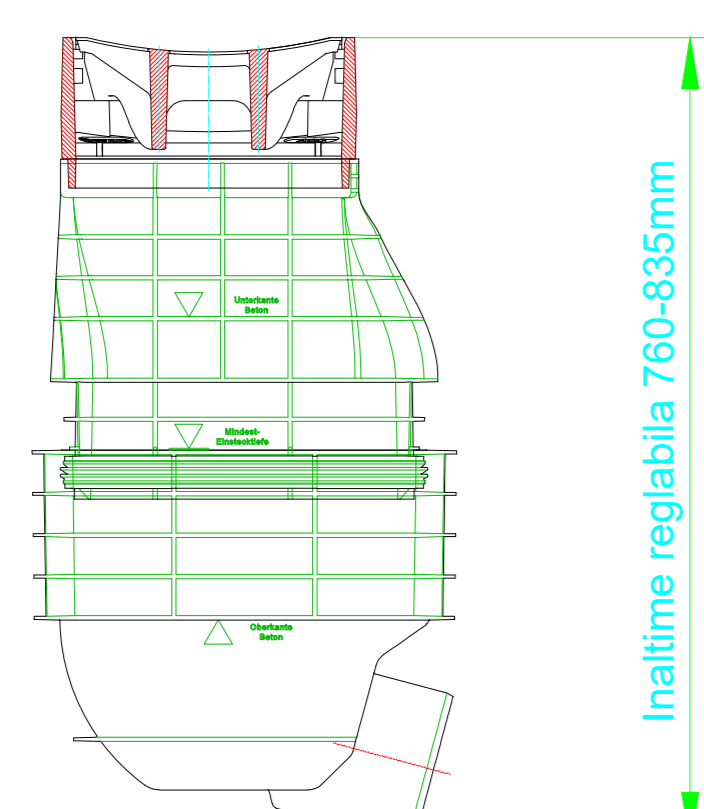

Gura de scurgere modulara, forma scurta, fara depozit aluviuni, rama si gratar din fonta 300x500 mm, plata, clasa de sarcini C250/D400

Rama si gratar 300x500, forma plata				
Clasa de sarcini	Lungime [mm]	Latime [mm]	Inaltime [mm]	Art. No.
C250	524	300	100	89124
D400	524	300	100	89126

Gura de scurgere modulara, forma lunga, cu depozit aluviuni, rama si gratar din fonta 300x500 mm, plata, clasa de sarcini C250/D400

Gura de scurgere modulara, forma scurta, fara depozit aluviuni, rama si gratar din fonta 300x500 mm, concava, clasa de sarcini C250/D400

Rama si gratar 300x500, forma concava				
Clasa de sarcini	Lungime [mm]	Latime [mm]	Inaltime [mm]	Art. No.
C250	524	300	125	89125
D400	524	300	125	89123

Gura de scurgere modulara, forma lunga, cu depozit aluviuni, rama si gratar din fonta 300x500 mm, concava, clasa de sarcini C250/D400

Caracteristici tehnice:
Gură de scurgere cu ramă și grătar din fontă cu balama, cu inserție din Pewepren, pentru amortizarea zgomotului, cu corp inferior modular, ajustabil, din polipropilenă, clasa de sarcini C250 și D400, cf. SR EN 124
Sistem de blocare grătar, fără șuruburi
Corpul inferior poate fi adaptat prin combinarea a cinci tipuri de elemente