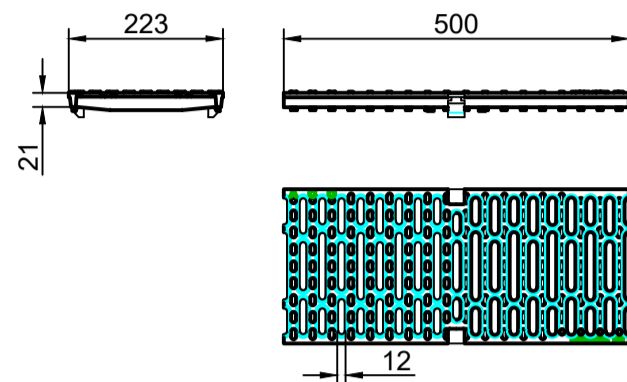

Gratar retea Q*, clasa de sarcini B125

Material	Lungime de montaj [mm]	Latime de montaj [mm]	Deschidere [mm]	Art. no.
Otel zincat	1000	223	30 x 10	133613
	500	223	30 x 10	133614
	1000	223	30 x 10	133615
Inox	500	223	30 x 10	133616

Gratar nervurat transversal din fonta, clasa de sarcini C250

Material	Lungime de montaj [mm]	Latime de montaj [mm]	Deschidere [mm]	Art. no.
Fonta	500	223	12	13470

Gratar nervurat transversal, clasa de sarcini D400

Material	Lungime de montaj [mm]	Latime de montaj [mm]	Deschidere [mm]	Clasa de sarcini	Art. no.
Fonta	500	223	12	D400	23224

Gratar nervurat longitudinal, clasa de sarcini B125

Material	Lungime de montaj [mm]	Latime de montaj [mm]	Deschidere [mm]	Art. no.
Otel zincat	1000	223	8	133629
	500	223	8	133630
	1000	223	8	133631
Inox	500	223	8	133632

Material	Lungime de montaj [mm]	Latime de montaj [mm]	Deschidere [mm]	Art. no.
Otel zincat	1000	223	30 x 10	133617
	500	223	30 x 10	133618
	1000	223	30 x 10	133619
Inox	500	223	30 x 10	133620

Numele sistemului: