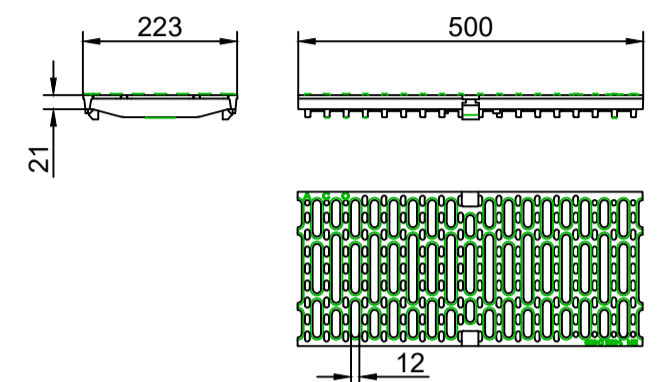

Gratar retea Q*, clasa de sarcini B125

Material	Lungime de montaj [mm]	Latime de montaj [mm]	Deschidere [mm]	Art. no.
Otel zincat	1000	223	30 x 10	133613
	500	223	30 x 10	133614
	1000	223	30 x 10	133615
Inox	500	223	30 x 10	133616

Gratar nervurat transversal din fonta, clasa de sarcini C250

Material	Lungime de montaj [mm]	Latime de montaj [mm]	Deschidere [mm]	Art. no.
Fonta	500	223	12	13470

Gratar nervurat transversal, clasa de sarcini D400

Gratar nervurat longitudinal, clasa de sarcini C250

Material	Lungime de montaj [mm]	Latime de montaj [mm]	Deschidere [mm]	Art. no.
Fonta	500	223	31 x 14	13473

Gratar retea Q*, clasa de sarcini D400

Material	Lungime de montaj [mm]	Latime de montaj [mm]	Deschidere [mm]	Art. no.
Otel zincat	1000	223	30 x 10	133621
	500	223	30 x 10	133622
	1000	223	30 x 10	133623
Inox	500	223	30 x 10	133624

Material	Lungime de montaj [mm]	Latime de montaj [mm]	Deschidere [mm]	Art. no.
Otel zincat	1000	223	30 x 10	133617
	500	223	30 x 10	133618
	1000	223	30 x 10	133619
Inox	500	223	30 x 10	133620

Numele sistemului: