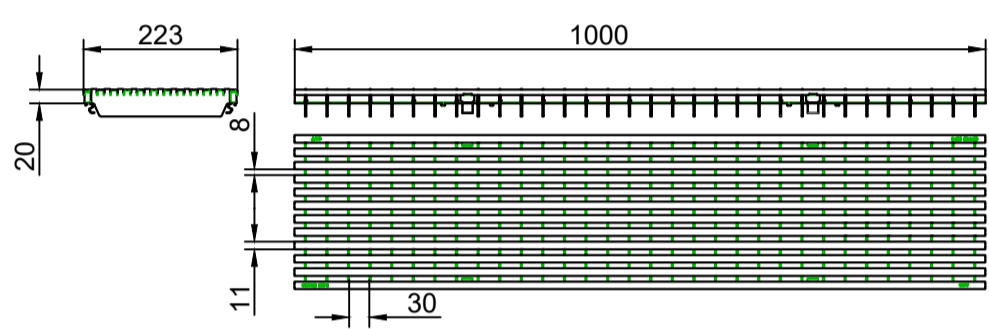

Gratar retea Q*, clasa de sarcini B125

Material	Lungime de montaj [mm]	Latime de montaj [mm]	Deschidere [mm]	Art. no.
Otel zincat	1000	223	30 x 10	133613
	500	223	30 x 10	133614
	1000	223	30 x 10	133615
Inox	500	223	30 x 10	133616

Gratar nervurat transversal din fonta, clasa de sarcini C250

Material	Lungime de montaj [mm]	Latime de montaj [mm]	Deschidere [mm]	Art. no.
Fonta	500	223	12	13470

Gratar nervurat transversal, clasa de sarcini D400

Material	Lungime de montaj [mm]	Latime de montaj [mm]	Deschidere [mm]	Clasa de sarcini	Art. no.
Fonta	500	223	12	D400	23224

Gratar nervurat longitudinal, clasa de sarcini B125

Material	Lungime de montaj [mm]	Latime de montaj [mm]	Deschidere [mm]	Art. no.
Otel zincat	1000	223	8	133629
	500	223	8	133630
	1000	223	8	133631
Inox	500	223	8	133632

Material	Lungime de montaj [mm]	Latime de montaj [mm]	Deschidere [mm]	Art. no.
Otel zincat	1000	223	30 x 10	133617
	500	223	30 x 10	133618
	1000	223	30 x 10	133619
Inox	500	223	30 x 10	133620

Numele sistemului: