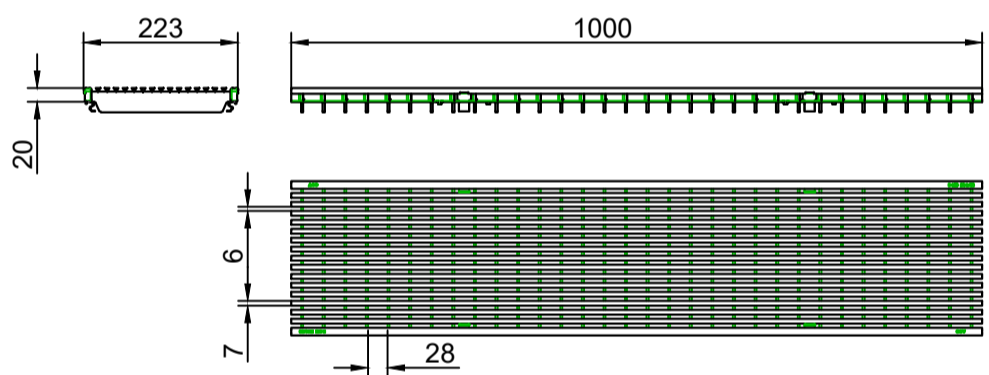

Gratar nervurat longitudinal pentru protectia tocurilor, clasa de sarcini B125

Material	Lungime de montaj [mm]	Latime de montaj [mm]	Deschidere [mm]	Art. no.
Inox	1000	223	6	133635
	500	223	6	133636