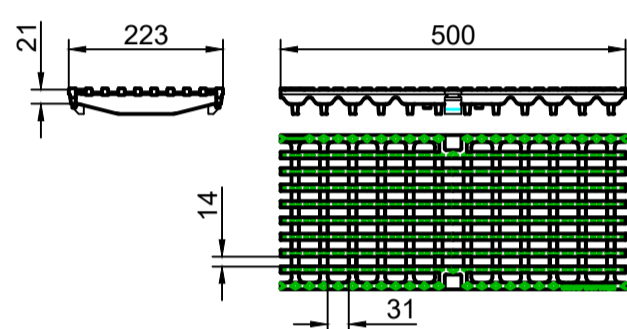

Gratar nervurat longitudinal, clasa de sarcini C250

Material	Lungime de montaj [mm]	Latime de montaj [mm]	Deschidere [mm]	Art. no.
Fonta	500	223	31 x 14	13473