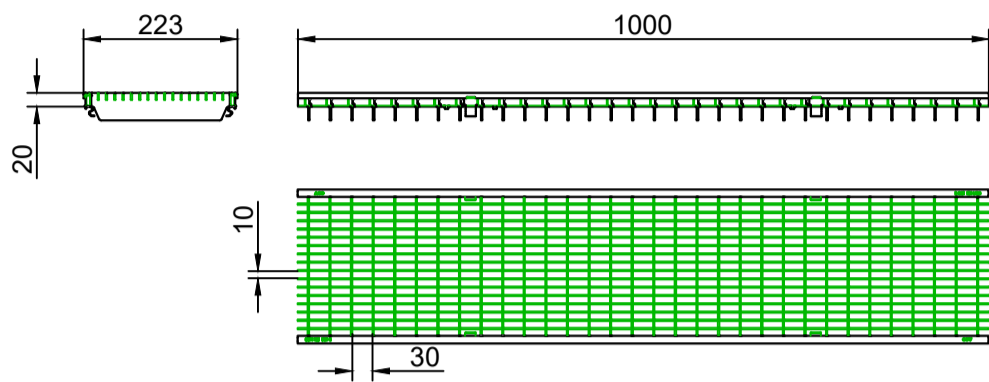

Gratar retea Q*, clasa de sarcini B125

Material	Lungime de montaj [mm]	Latime de montaj [mm]	Deschidere [mm]	Art. no.
Otel zincat	1000	223	30 x 10	133613
	500	223	30 x 10	133614
	1000	223	30 x 10	133615
Inox	500	223	30 x 10	133616

Gratar nervurat transversal din fonta, clasa de sarcini C250

Material	Lungime de montaj [mm]	Latime de montaj [mm]	Deschidere [mm]	Art. no.
Fonta	500	223	12	13470

Gratar nervurat transversal, clasa de sarcini D400

Gratar nervurat longitudinal, clasa de sarcini C250

Material	Lungime de montaj [mm]	Latime de montaj [mm]	Deschidere [mm]	Art. no.
Fonta	500	223	31 x 14	13473

Gratar retea Q*, clasa de sarcini D400

Material	Lungime de montaj [mm]	Latime de montaj [mm]	Deschidere [mm]	Art. no.
Otel zincat	1000	223	30 x 10	133621
	500	223	30 x 10	133622
	1000	223	30 x 10	133623
Inox	500	223	30 x 10	133624

Material	Lungime de montaj [mm]	Latime de montaj [mm]	Deschidere [mm]	Art. no.
Otel zincat	1000	223	30 x 10	133617
	500	223	30 x 10	133618
	1000	223	30 x 10	133619
Inox	500	223	30 x 10	133620

Numele sistemului: