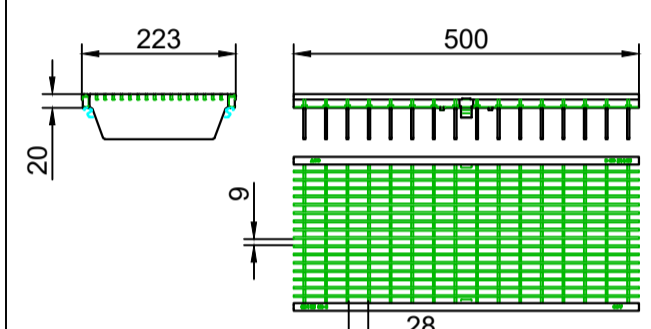

Gratar nervurat transversal din fonta, clasa de sarcini C250

Material	Lungime de montaj [mm]	Latime de montaj [mm]	Deschidere [mm]	Art. no.
Fonta	500	223	12	13470

Gratar nervurat transversal, clasa de sarcini D400

Material	Lungime de montaj [mm]	Latime de montaj [mm]	Deschidere [mm]	Clasa de sarcini	Art. no.
Fonta	500	223	12	D400	23224

Gratar nervurat longitudinal, clasa de sarcini B125

Material	Lungime de montaj [mm]	Latime de montaj [mm]	Deschidere [mm]	Art. no.
Otel zincat	1000	223	8	133629
	500	223	8	133630
	1000	223	8	133631
Inox	500	223	8	133632

Gratar nervurat longitudinal, clasa de sarcini C250

Material	Lungime de montaj [mm]	Latime de montaj [mm]	Deschidere [mm]	Art. no.
Fonta	500	223	31 x 14	13473

Gratar retea Q*, clasa de sarcini D400

Material	Lungime de montaj [mm]	Latime de montaj [mm]	Deschidere [mm]	Art. no.
Otel zincat	1000	223	30 x 10	133621
	500	223	30 x 10	133622
	1000	223	30 x 10	133623
Inox	500	223	30 x 10	133624

Material	Lungime de montaj [mm]	Latime de montaj [mm]	Deschidere [mm]	Art. no.
Otel zincat	1000	223	30 x 10	133617
	500	223	30 x 10	133618
	1000	223	30 x 10	133619
Inox	500	223	30 x 10	133620

Numele sistemului: