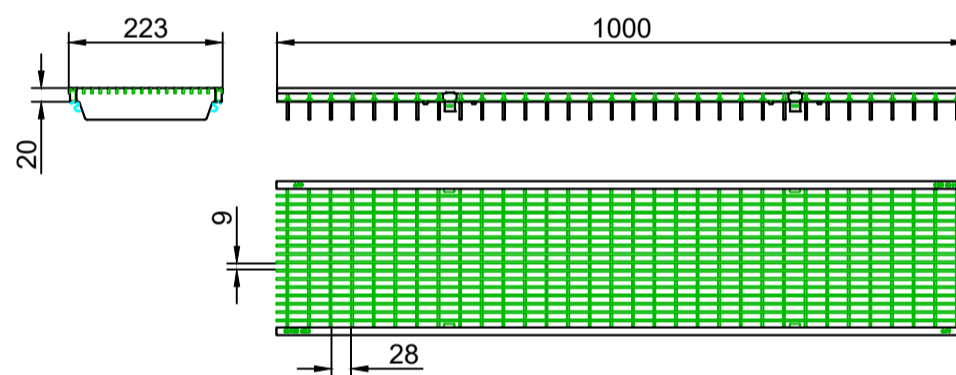

Gratar nervurat transversal din fonta, clasa de sarcini C250

Material	Lungime de montaj [mm]	Latime de montaj [mm]	Deschidere [mm]	Art. no.
Fonta	500	223	12	13470

Gratar nervurat transversal, clasa de sarcini D400

Gratar nervurat longitudinal, clasa de sarcini C250

Material	Lungime de montaj [mm]	Latime de montaj [mm]	Deschidere [mm]	Art. no.
Fonta	500	223	31 x 14	13473

Gratar retea Q*, clasa de sarcini D400

Material	Lungime de montaj [mm]	Latime de montaj [mm]	Deschidere [mm]	Art. no.
Otel zincat	1000	223	30 x 10	133621
	500	223	30 x 10	133622
	1000	223	30 x 10	133623
Inox	500	223	30 x 10	133624

Material	Lungime de montaj [mm]	Latime de montaj [mm]	Deschidere [mm]	Art. no.
Otel zincat	1000	223	30 x 10	133617
	500	223	30 x 10	133618
	1000	223	30 x 10	133619
Inox	500	223	30 x 10	133620

Numele sistemului: