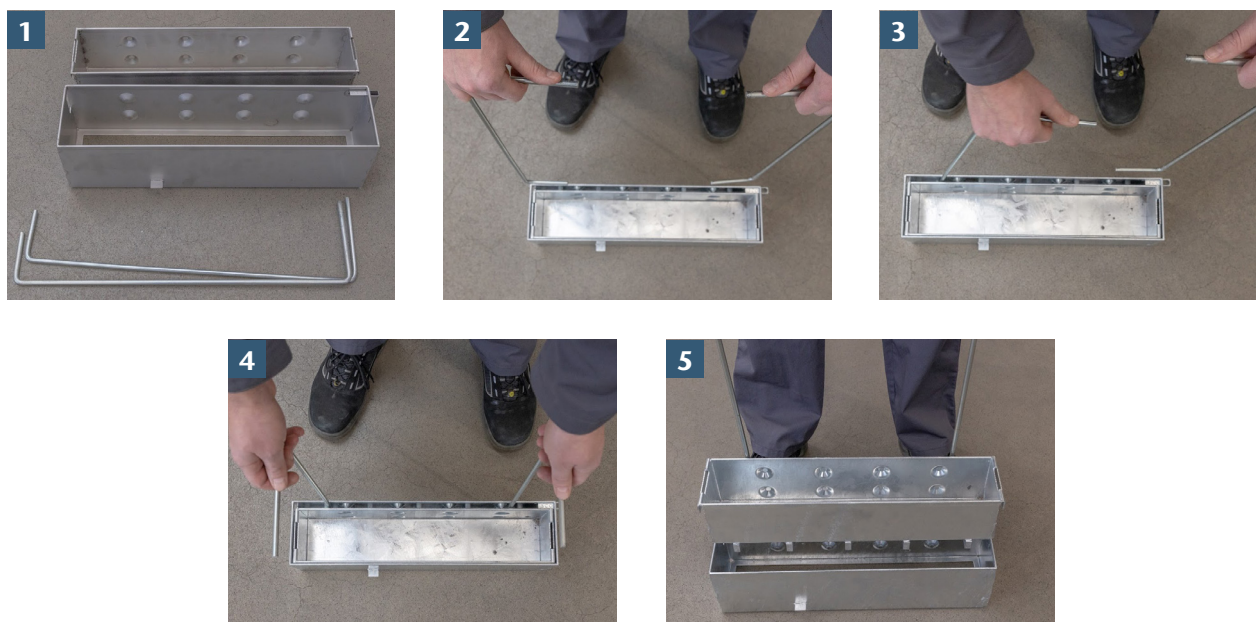

Instrucțiuni de întreținere

Întreținerea căminelor de acces ACO SlotTop utilizând cârligele pentru revizie

Întreținerea căminelor de acces ACO SlotTop utilizând cheile pentru revizie

* Pentru căminele de acces ACO SlotTop Single cu clasa de sarcini D400 și pentru căminele de acces ACO SlotTop Double și Triple cu clasa de sarcini C250