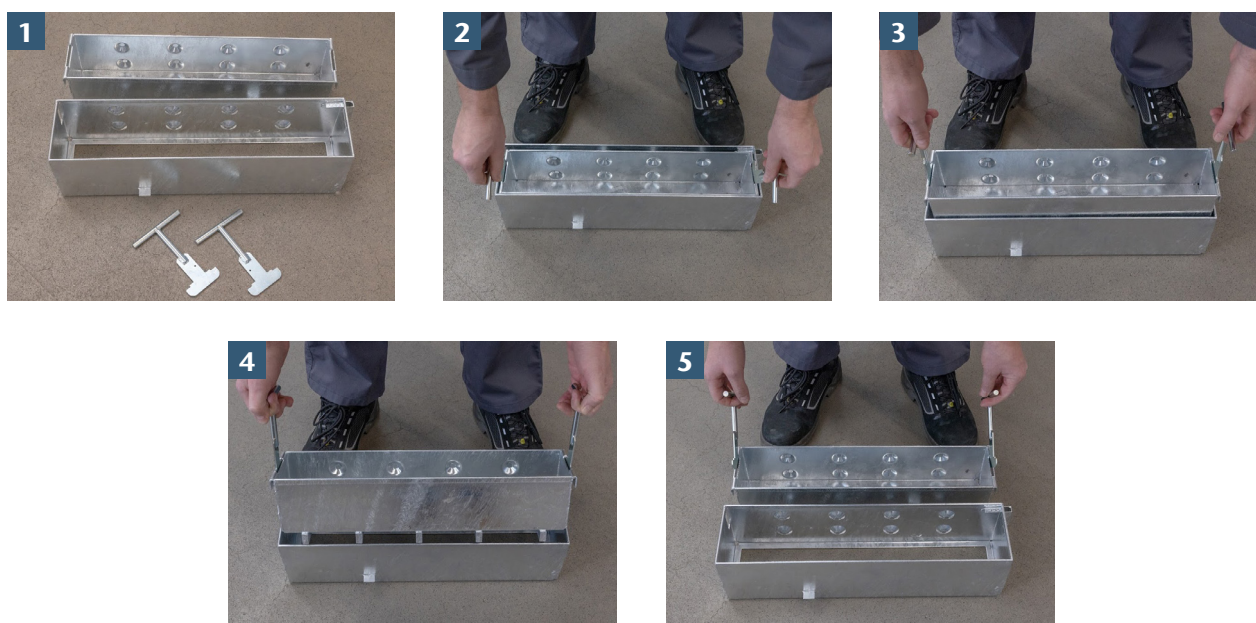

Instrucțiuni de întreținere

Întreținerea căminelor de acces ACO SlotTop utilizând cârligele pentru revizie

Întreținerea căminelor de acces ACO SlotTop utilizând cheile pentru revizie

* Pentru căminele de acces ACO SlotTop Single cu clasa de sarcini D400 și pentru căminele de acces ACO SlotTop Double și Triple cu clasa de sarcini C250