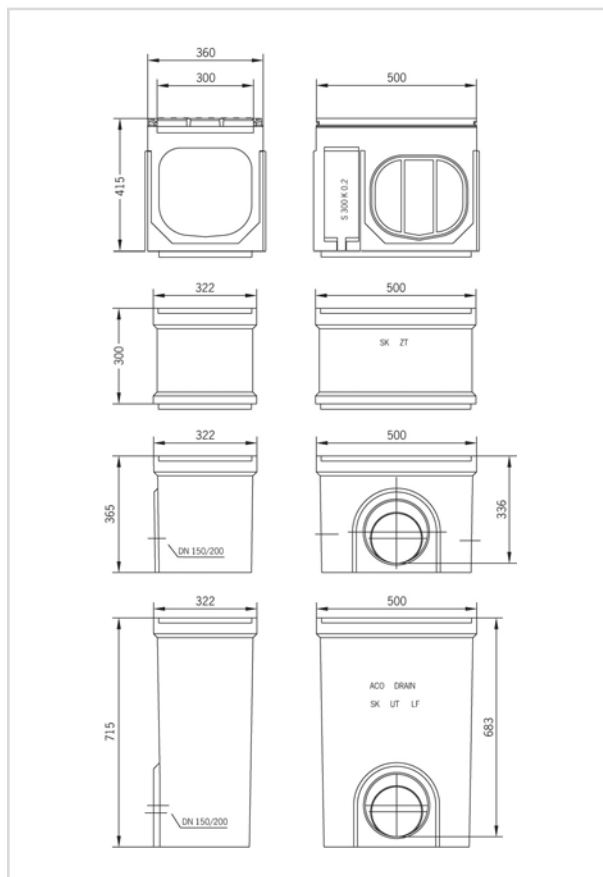

S 300 K Tip 0.1

S 300 K Tip 0.0

S 300 K Tip 0.1

Cămin colector S 300 K

S 300 K Tip 0.2/1

S 300 K Tip 0.2/1

Rigole

ACO Sport