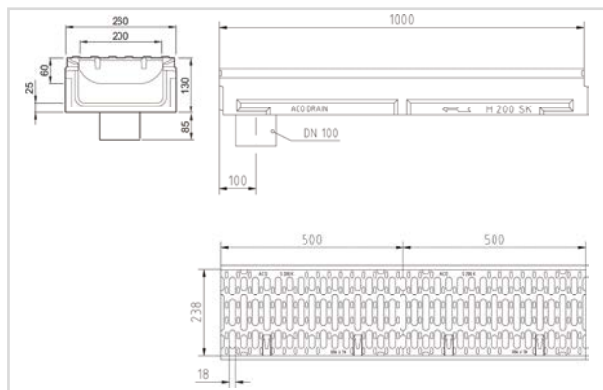

S 200 K Tip 0.1/10.1/20.1

S 200 K Tip 0.0/10.0/20.0

S 200 K Tip 0.1/10.1/20.1

S 200 K Înălțime redusă

S 200 K Tip 0.2/1 / 10.2/1 / 20.2/1

S 200 K Tip 0.2/1 / 10.2/1 / 20.2/1

Cămin colector S 200 K

Art.-Nr.	Anschluß
10549	DN 150
10550	DN 200