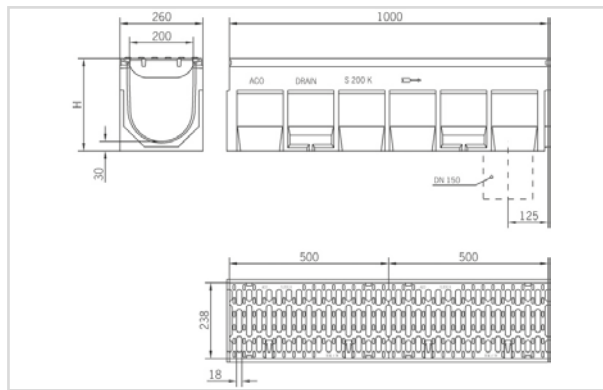

S 200 K Tip 0.1/10.1/20.1

S 200 K Tip 0.0/10.0/20.0

S 200 K Tip 0.1/10.1/20.1

S 200 K Înălțime redusă

S 200 K Tip 0.2/1 / 10.2/1 / 20.2/1

S 200 K Tip 0.2/1 / 10.2/1 / 20.2/1

Cămin colector S 200 K

Art.-Nr.	Anschluß
10549	DN 150
10550	DN 200