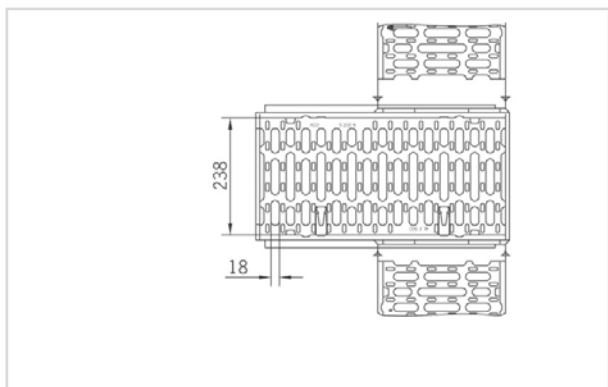

S 200 K Tip 0.1/10.1/20.1

S 200 K Tip 0.0/10.0/20.0

S 200 K Tip 0.1/10.1/20.1

S 200 K Înălțime redusă

S 200 K Tip 0.2/1 / 10.2/1 / 20.2/1

S 200 K Tip 0.2/1 / 10.2/1 / 20.2/1

Cămin colector S 200 K

Art.-Nr.	Anschluß
10549	DN 150
10550	DN 200