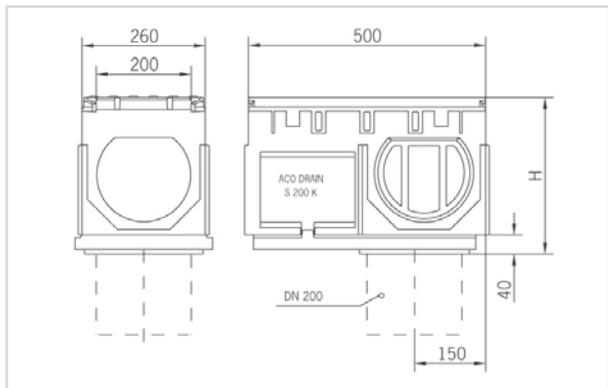

S 200 K Tip 0.1/10.1/20.1

S 200 K Tip 0.0/10.0/20.0

S 200 K Tip 0.1/10.1/20.1

S 200 K Înălțime redusă

S 200 K Tip 0.2/1 / 10.2/1 / 20.2/1

S 200 K Tip 0.2/1 / 10.2/1 / 20.2/1

Cămin colector S 200 K

Art.-Nr.	Anschluß
10549	DN 150
10550	DN 200