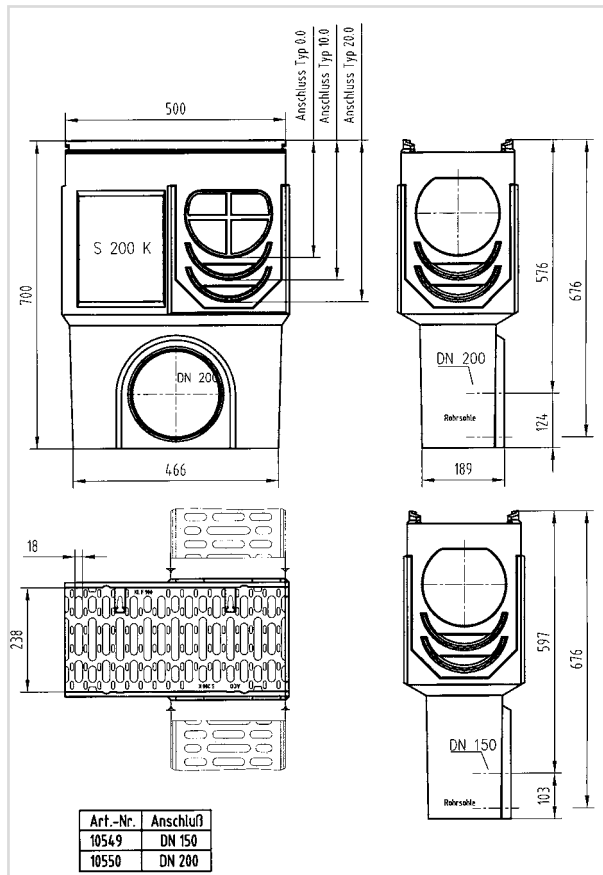

S 200 K Tip 0.1/10.1/20.1

S 200 K Tip 0.0/10.0/20.0

S 200 K Tip 0.1/10.1/20.1

S 200 K Înălțime redusă

S 200 K Tip 0.2/1 / 10.2/1 / 20.2/1

S 200 K Tip 0.2/1 / 10.2/1 / 20.2/1

Cămin colector S 200 K

Art.-Nr.	Anschluß
10549	DN 150
10550	DN 200