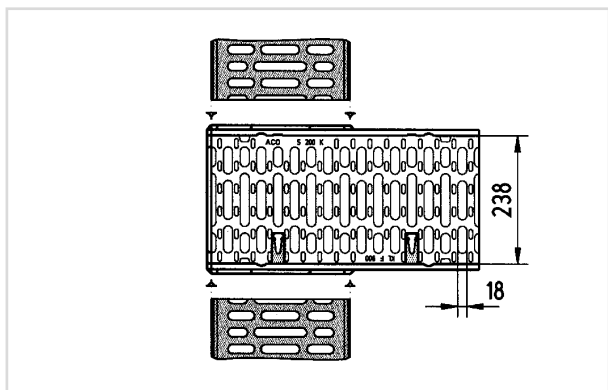

S 200 K Tip 0.1/10.1/20.1

S 200 K Tip 0.0/10.0/20.0

S 200 K Tip 0.1/10.1/20.1

S 200 K Înălțime redusă

S 200 K Tip 0.2/1 / 10.2/1 / 20.2/1

S 200 K Tip 0.2/1 / 10.2/1 / 20.2/1

Cămin colector S 200 K

Art.-Nr.	Anschluß
10549	DN 150
10550	DN 200