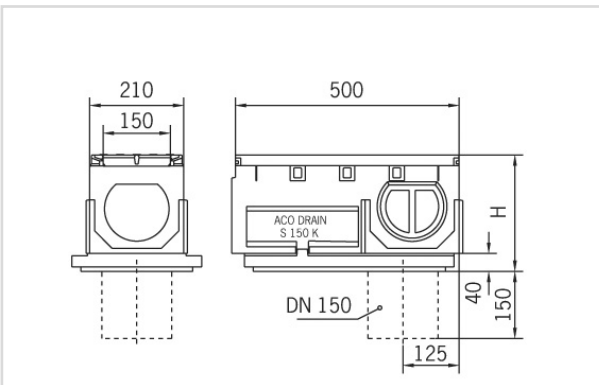

S 150 K Tip 0.1/10.1/20.1

S 150 K Tip 0.0/10.0/20.0

S 150 K Tip 0.1/10.1/20.1

Cămin colector S 150 K

S 150 K Tip 0.2/10.2/20.2

S 150 K Tip 0.2/10.2/20.2

Rigole

ACO Sport