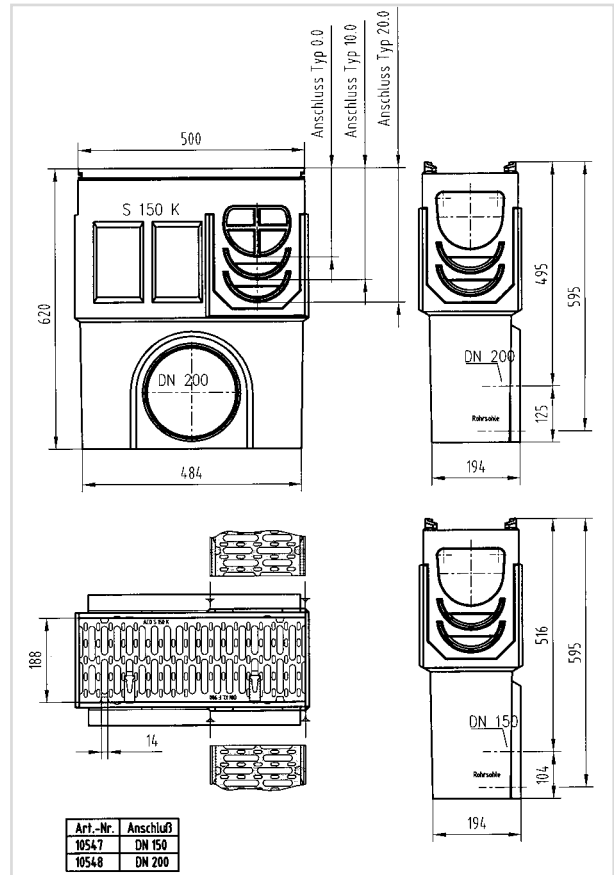

S 150 K Tip 0.1/10.1/20.1

S 150 K Tip 0.0/10.0/20.0

S 150 K Tip 0.1/10.1/20.1

Cămin colector S 150 K

S 150 K Tip 0.2/10.2/20.2

S 150 K Tip 0.2/10.2/20.2

Rigole

ACO Sport