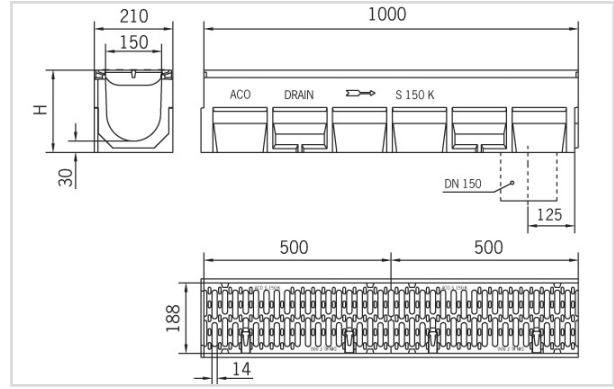

S 150 K Tip 0.1/10.1/20.1

S 150 K Tip 0.0/10.0/20.0

S 150 K Tip 0.1/10.1/20.1

Cămin colector S 150 K

S 150 K Tip 0.2/10.2/20.2

S 150 K Tip 0.2/10.2/20.2

Rigole

ACO Sport