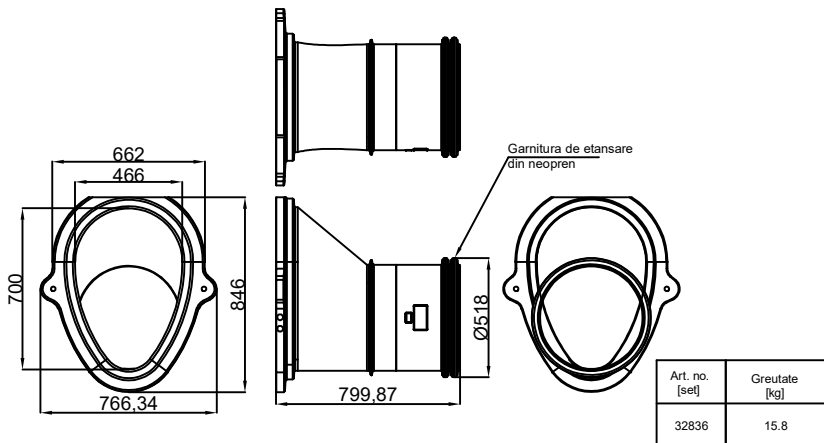

ACO Qmax® 700 cu gratar Q-Slot din otel zincat, L= 2m

Racord de conectare la camin, tip mama

Placa de capat amonte/aval

Racord de conectare la camin, tip tata

Element de racordare rigola Q-Max 700 - Q-Max 900

Numele sistemului:
ACO Qmax 700 cu gratar din otel zincat Q-Slot

Denumirea planșei:
ACO Qmax 700 cu gratar din otel zincat Q-Slot - clasa de sarcini A15 - F900

Numele fișier:
Qmax 700 cu gratar otel zincat Q-Slot .dwg

Scara:
1:10

Data:
07/2017

Revizia nr. 0

Caracteristici tehnice
Rigolele sunt fabricate din polietilena reciclată de densitate medie (MDPE), un material ușor care face din ACO Qmax® un produs ușor de manipulat și de montat. Rigolele ACO Qmax® au o lungime de 2 m și sunt disponibile în cinci dimensiuni: 225, 350, 550, 700 și 900. Marcaj CE, clase de sarcini A15-F900 conform SR EN 1433