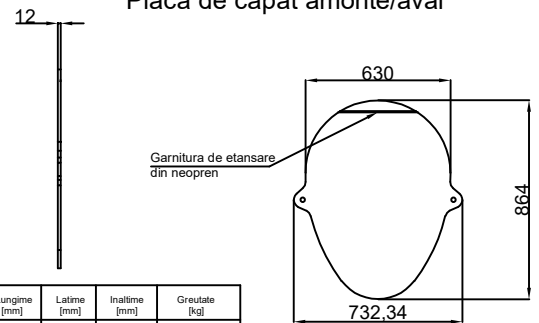

ACO Qmax® 700 cu gratar Q-Slot din otel zincat, L= 2m

Racord de conectare la camin, tip mama

Placa de capat amonte/aval

Racord de conectare la camin, tip tata

Element de racordare rigola Q-Max 700 - Q-Max 900

Numele sistemului:
ACO Qmax 700 cu gratar din otel zincat Q-Slot

Denumirea planșei:
ACO Qmax 700 cu gratar din otel zincat Q-Slot - clasa de sarcini A15 - F900

Numele fișier:
Qmax 700 cu gratar otel zincat Q-Slot .dwg

Scara:
1:10

Data:
07/2017

Revizia nr. 0

Caracteristici tehnice
Rigolele sunt fabricate din polietilena reciclată de densitate medie (MDPE), un material ușor care face din ACO Qmax® un produs ușor de manipulat și de montat. Rigolele ACO Qmax® au o lungime de 2 m și sunt disponibile în cinci dimensiuni: 225, 350, 550, 700 și 900. Marcaj CE, clase de sarcini A15-F900 conform SR EN 1433