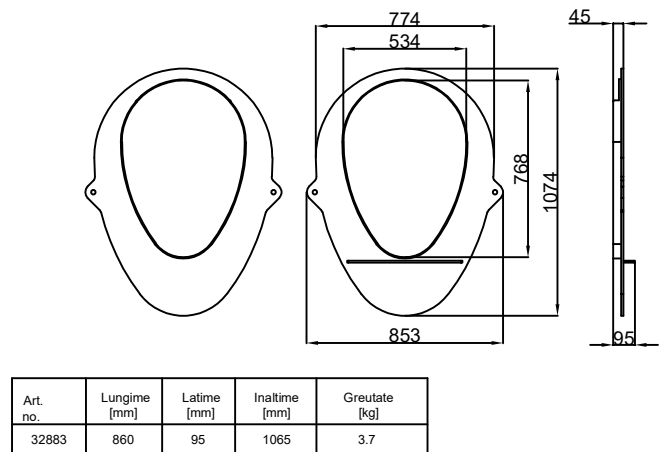

ACO Qmax® 700 cu gratar Q-Slot din otel zincat, L= 2m

Racord de conectare la camin, tip mama

Placa de capat amonte/aval

Racord de conectare la camin, tip tata

Element de racordare rigola Q-Max 700 - Q-Max 900

Numele sistemului:
ACO Qmax 700 cu gratar din otel zincat Q-Slot

Denumirea planșei:
ACO Qmax 700 cu gratar din otel zincat Q-Slot - clasa de sarcini A15 - F900

Numele fișier:
Qmax 700 cu gratar otel zincat Q-Slot .dwg

Scara:
1:10

Data:
07/2017

Revizia nr. 0

Caracteristici tehnice
Rigolele sunt fabricate din polietilena reciclată de densitate medie (MDPE), un material ușor care face din ACO Qmax® un produs ușor de manipulat și de montat. Rigolele ACO Qmax® au o lungime de 2 m și sunt disponibile în cinci dimensiuni: 225, 350, 550, 700 și 900. Marcaj CE, clase de sarcini A15-F900 conform SR EN 1433