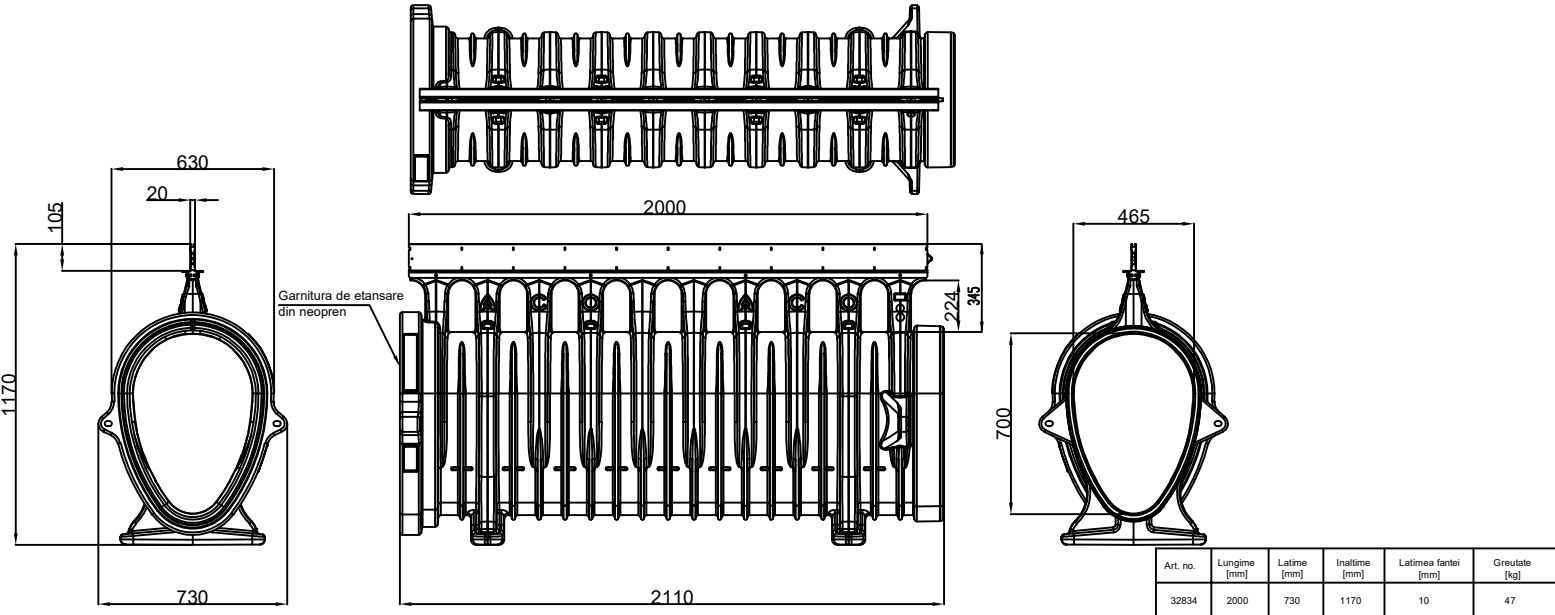

ACO Qmax® 700 cu gratar Q-Slot din otel zincat, L= 2m

Racord de conectare la camin, tip mama

Placa de capat amonte/aval

Racord de conectare la camin, tip tata

Element de racordare rigola Q-Max 700 - Q-Max 900

Numele sistemului:
ACO Qmax 700 cu gratar din otel zincat Q-Slot

Denumirea planșei:
ACO Qmax 700 cu gratar din otel zincat Q-Slot - clasa de sarcini A15 - F900

Numele fișier:
Qmax 700 cu gratar otel zincat Q-Slot .dwg

Scara:
1:10

Data:
07/2017

Revizia nr. 0

Caracteristici tehnice
Rigolele sunt fabricate din polietilena reciclată de densitate medie (MDPE), un material ușor care face din ACO Qmax® un produs ușor de manipulat și de montat. Rigolele ACO Qmax® au o lungime de 2 m și sunt disponibile în cinci dimensiuni: 225, 350, 550, 700 și 900. Marcaj CE, clase de sarcini A15-F900 conform SR EN 1433