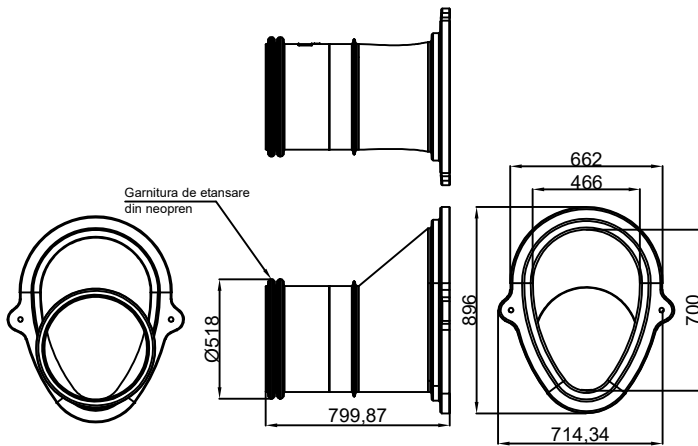

ACO Qmax® 700 cu gratar Q-Slot din otel zincat, L= 2m

Racord de conectare la camin, tip mama

Placa de capat amonte/aval

Racord de conectare la camin, tip tata

Element de racordare rigola Q-Max 700 - Q-Max 900

Numele sistemului:
ACO Qmax 700 cu gratar din otel zincat Q-Slot

Denumirea planșei:
ACO Qmax 700 cu gratar din otel zincat Q-Slot - clasa de sarcini A15 - F900

Numele fișier:
Qmax 700 cu gratar otel zincat Q-Slot .dwg

Scara:
1:10

Data:
07/2017

Revizia nr. 0

Caracteristici tehnice
Rigolele sunt fabricate din polietilena reciclată de densitate medie (MDPE), un material ușor care face din ACO Qmax® un produs ușor de manipulat și de montat. Rigolele ACO Qmax® au o lungime de 2 m și sunt disponibile în cinci dimensiuni: 225, 350, 550, 700 și 900. Marcaj CE, clase de sarcini A15-F900 conform SR EN 1433