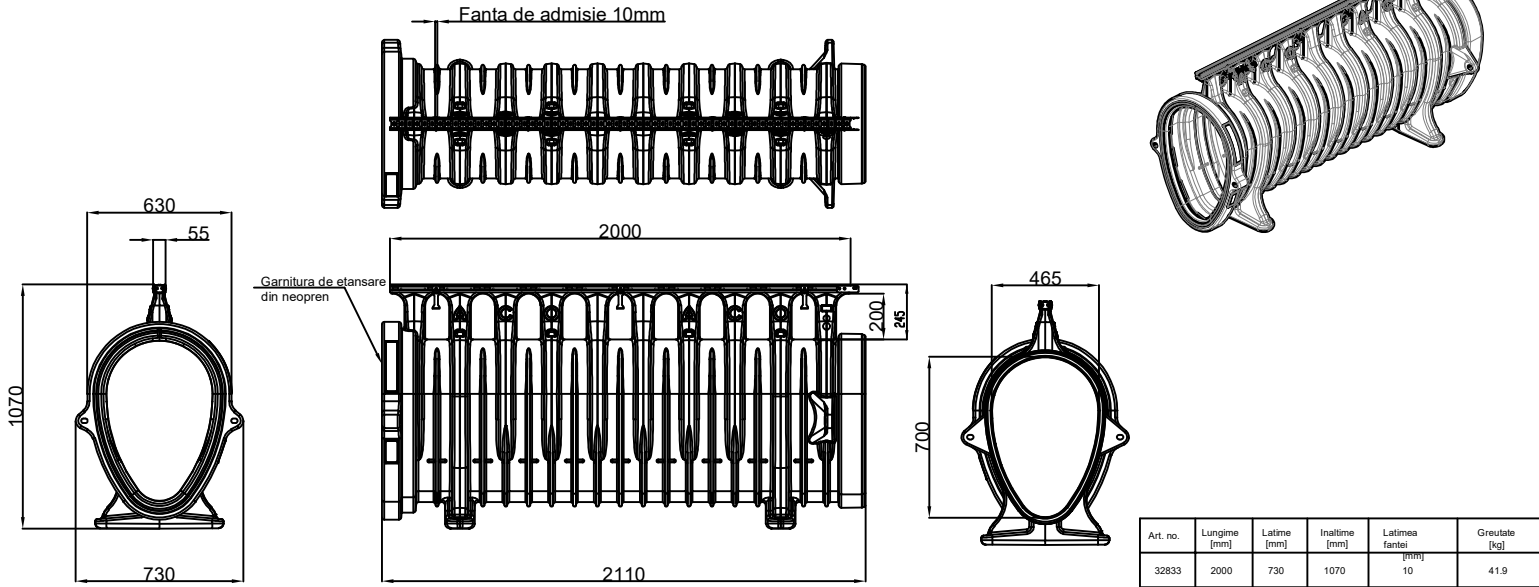

ACO Qmax® 700 cu gratar Q-Guard din otel zincat, L = 2m

Racord de conectare la camin, tip mama

Placa de capat amonte/aval

Racord de conectare la camin, tip tata

Element de racordare rigola Q-Max 700 - Q-Max 900

Numele sistemului:
ACO Qmax 700 cu gratar din otel zincat Q-Guard

Denumirea plansei:
ACO Qmax 700 cu gratar din otel zincat Q-Guard - clasa de sarcini A15 - F900

Nume fisier:
Qmax 700 cu gratar Q-Guard din otel zincat.dwg

Scara:
1:10

Data:
07/2017

Revizia nr. 0

Caracteristici tehnice
Rigolele sunt fabricate din polietilena reciclată de densitate medie (MDPE), un material ușor care face din ACO Qmax® un produs ușor de manipulat și de montat. Rigolele ACO Qmax® au o lungime de 2 m și sunt disponibile în cinci dimensiuni: 225, 350, 550, 700 și 900. Marcaj CE, clase de sarcini A15-F900 conform SR EN 1433