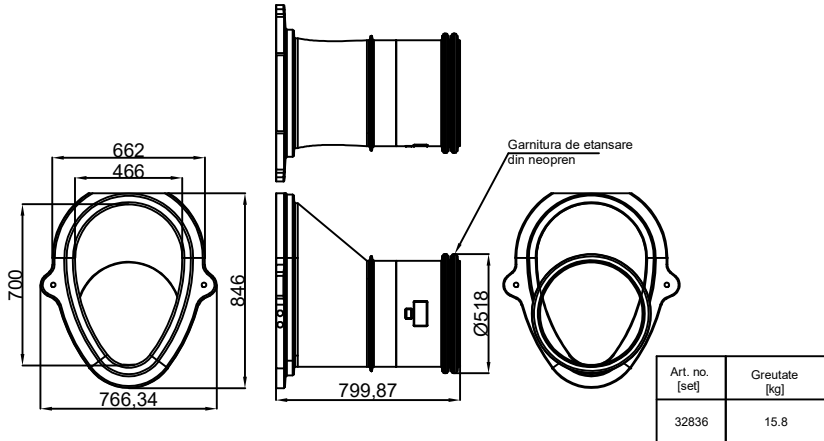

ACO Qmax® 700 cu gratar Q-Guard din otel zincat, L = 2m

Racord de conectare la camin, tip mama

Placa de capat amonte/aval

Racord de conectare la camin, tip tata

Element de racordare rigola Q-Max 700 - Q-Max 900

Numele sistemului:
ACO Qmax 700 cu gratar din otel zincat Q-Guard

Denumirea plansei:
ACO Qmax 700 cu gratar din otel zincat Q-Guard - clasa de sarcini A15 - F900

Nume fisier:
Qmax 700 cu gratar Q-Guard din otel zincat.dwg

Scara:
1:10

Data:
07/2017

Revizia nr. 0

Caracteristici tehnice
Rigolele sunt fabricate din polietilena reciclată de densitate medie (MDPE), un material ușor care face din ACO Qmax® un produs ușor de manipulat și de montat. Rigolele ACO Qmax® au o lungime de 2 m și sunt disponibile în cinci dimensiuni: 225, 350, 550, 700 și 900. Marcaj CE, clase de sarcini A15-F900 conform SR EN 1433