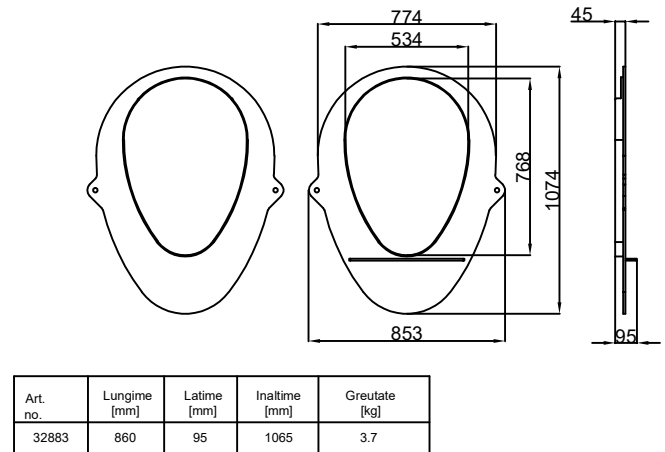

ACO Qmax® 700 cu gratar Q-Guard din otel zincat, L = 2m

Racord de conectare la camin, tip mama

Placa de capat amonte/aval

Racord de conectare la camin, tip tata

Element de racordare rigola Q-Max 700 - Q-Max 900

Numele sistemului:
ACO Qmax 700 cu gratar din otel zincat Q-Guard

Denumirea plansei:
ACO Qmax 700 cu gratar din otel zincat Q-Guard - clasa de sarcini A15 - F900

Nume fisier:
Qmax 700 cu gratar Q-Guard din otel zincat.dwg

Scara:
1:10

Data:
07/2017

Revizia nr. 0

Caracteristici tehnice
Rigolele sunt fabricate din polietilena reciclată de densitate medie (MDPE), un material ușor care face din ACO Qmax® un produs ușor de manipulat și de montat. Rigolele ACO Qmax® au o lungime de 2 m și sunt disponibile în cinci dimensiuni: 225, 350, 550, 700 și 900. Marcaj CE, clase de sarcini A15-F900 conform SR EN 1433