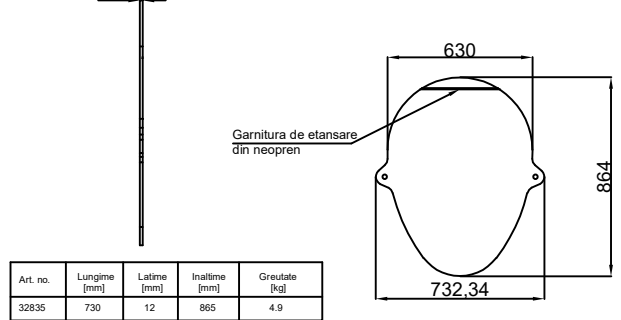

ACO Qmax® 700 cu gratar Q-Guard din otel zincat, L = 2m

Racord de conectare la camin, tip mama

Placa de capat amonte/aval

Racord de conectare la camin, tip tata

Element de racordare rigola Q-Max 700 - Q-Max 900

Numele sistemului:
ACO Qmax 700 cu gratar din otel zincat Q-Guard

Denumirea plansei:
ACO Qmax 700 cu gratar din otel zincat Q-Guard - clasa de sarcini A15 - F900

Nume fisier:
Qmax 700 cu gratar Q-Guard din otel zincat.dwg

Scara:
1:10

Data:
07/2017

Revizia nr. 0

Caracteristici tehnice
Rigolele sunt fabricate din polietilena reciclată de densitate medie (MDPE), un material ușor care face din ACO Qmax® un produs ușor de manipulat și de montat. Rigolele ACO Qmax® au o lungime de 2 m și sunt disponibile în cinci dimensiuni: 225, 350, 550, 700 și 900. Marcaj CE, clase de sarcini A15-F900 conform SR EN 1433