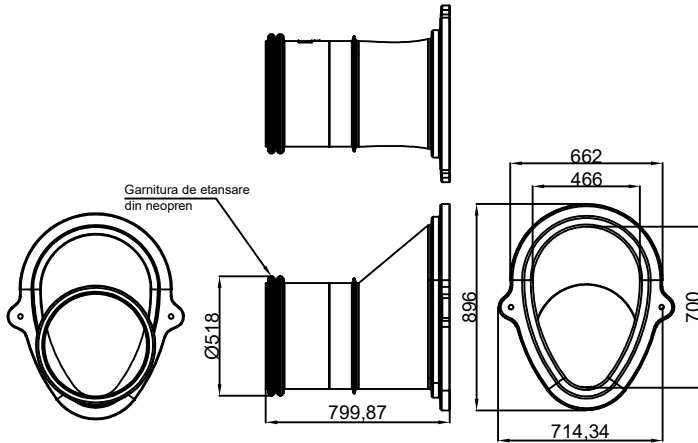

ACO Qmax® 700 cu gratar Q-Guard din otel zincat, L = 2m

Racord de conectare la camin, tip mama

Placa de capat amonte/aval

Racord de conectare la camin, tip tata

Element de racordare rigola Q-Max 700 - Q-Max 900

Numele sistemului:
ACO Qmax 700 cu gratar din otel zincat Q-Guard

Denumirea plansei:
ACO Qmax 700 cu gratar din otel zincat Q-Guard - clasa de sarcini A15 - F900

Nume fisier:
Qmax 700 cu gratar Q-Guard din otel zincat.dwg

Scara:
1:10

Data:
07/2017

Revizia nr. 0

Caracteristici tehnice
Rigolele sunt fabricate din polietilena reciclată de densitate medie (MDPE), un material ușor care face din ACO Qmax® un produs ușor de manipulat și de montat. Rigolele ACO Qmax® au o lungime de 2 m și sunt disponibile în cinci dimensiuni: 225, 350, 550, 700 și 900. Marcaj CE, clase de sarcini A15-F900 conform SR EN 1433