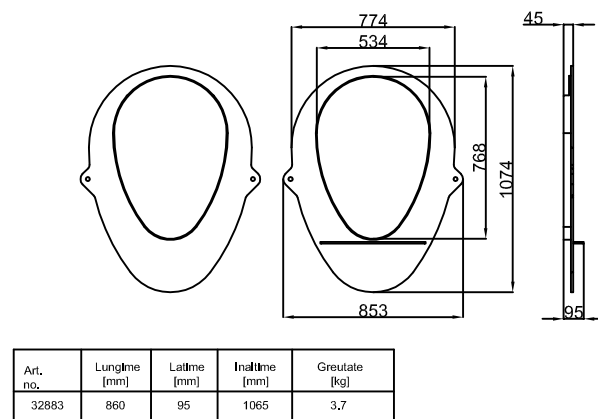

ACO Qmax® 700 cu gratar Q-Guard din fonta, L= 2m

Racord de conectare la camin, tip mama

Placa de capat amonte/aval

Racord de conectare la camin, tip tata

Element de racordare rigola Q-Max 700 - Q-Max 900

Numele sistemului: ACO Qmax 700 cu gratar din fonta Q-Guard	Scara: 1:10	
Denumirea planșei: ACO Qmax cu gratar din fonta Q-Guard - clasa de sarcini A15 - F900	Data: 07/2017	
Nume fișier: Qmax 700 cu gratar Q-Guard din fonta.dwg	Revizita nr. 0	
Caracteristici tehnice: Rigolele sunt fabricate din polietilena recicdata de densitate medie (MDPE), un material usor care face din ACO Qmax® un produs usor de manipulat si de montat. Rigolele ACO Qmax® au o lungime de 2 m si sunt disponibile in cinci dimensiuni: 225, 350, 550, 700 si 900. Marcaj CE, clase de sarcini A15-F900 conform SR EN 1433	Desenat: Adrian Pungod	
ACO srl Departamentul tehnic www.aco.ro tehnic@aco.ro		