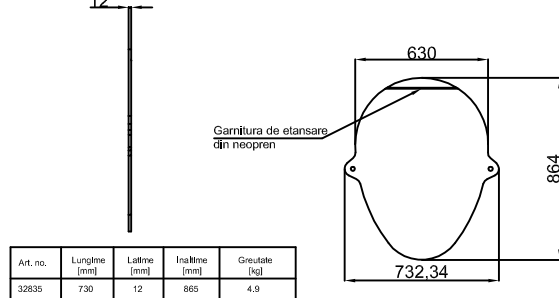

ACO Qmax® 700 cu gratar Q-Guard din fonta, L= 2m

Racord de conectare la camin, tip mama

Placa de capat amonte/aval

Racord de conectare la camin, tip tata

Element de racordare rigola Q-Max 700 - Q-Max 900

Numele sistemului: ACO Qmax 700 cu gratar din fonta Q-Guard	Scara: 1:10	
Denumirea planșei: ACO Qmax cu gratar din fonta Q-Guard - clasa de sarcini A15 - F900	Data: 07/2017	
Nume fișier: Qmax 700 cu gratar Q-Guard din fonta.dwg	Revizita nr. 0	
Caracteristici tehnice: Rigolele sunt fabricate din polietilena recicdata de densitate medie (MDPE), un material usor care face din ACO Qmax® un produs usor de manipulat si de montat. Rigolele ACO Qmax® au o lungime de 2 m si sunt disponibile in cinci dimensiuni: 225, 350, 550, 700 si 900. Marcaj CE, clase de sarcini A15-F900 conform SR EN 1433	Desenat: Adrian Pungod	
ACO srl Departamentul tehnic www.aco.ro tehnic@aco.ro		