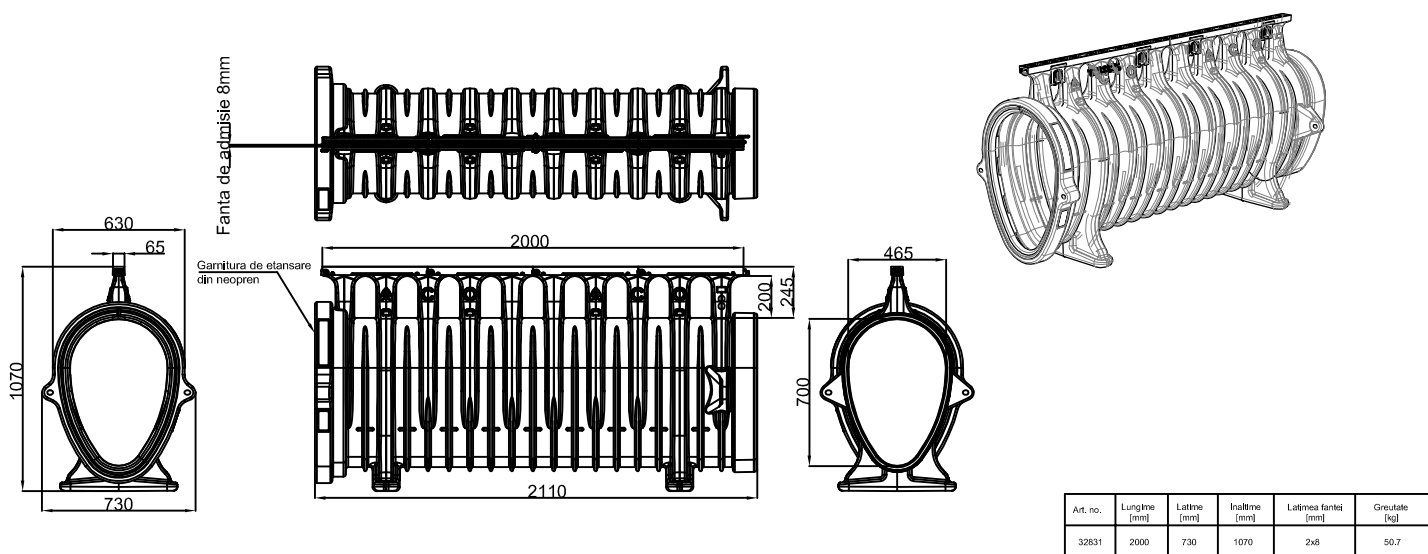

ACO Qmax® 700 cu gratar Q-Guard din fonta, L= 2m

Racord de conectare la camin, tip mama

Placa de capat amonte/aval

Racord de conectare la camin, tip tata

Element de racordare rigola Q-Max 700 - Q-Max 900

Numele sistemului: ACO Qmax 700 cu gratar din fonta Q-Guard	Scara: 1:10	
Denumirea planșei: ACO Qmax cu gratar din fonta Q-Guard - clasa de sarcini A15 - F900	Data: 07/2017	
Nume fișier: Qmax 700 cu gratar Q-Guard din fonta.dwg	Revizita nr. 0	
Caracteristici tehnice: Rigolele sunt fabricate din polietilena recicdata de densitate medie (MDPE), un material usor care face din ACO Qmax® un produs usor de manipulat si de montat. Rigolele ACO Qmax® au o lungime de 2 m si sunt disponibile in cinci dimensiuni: 225, 350, 550, 700 si 900. Marcaj CE, clase de sarcini A15-F900 conform SR EN 1433	Desenat: Adrian Pungod	
ACO srl Departamentul tehnic www.aco.ro tehnic@aco.ro		