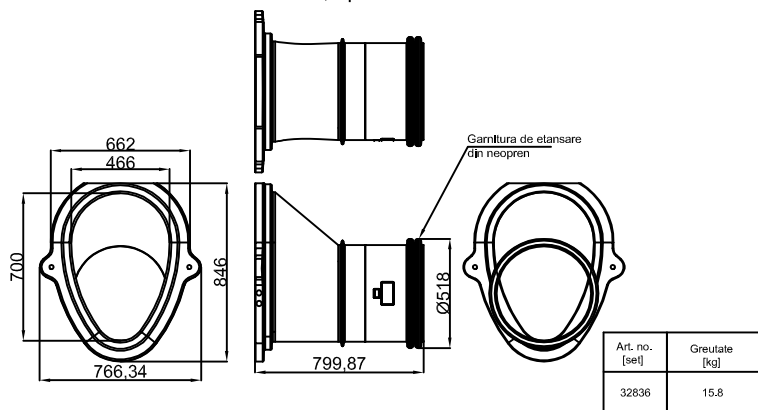

ACO Qmax® 700 cu gratar Q-Guard din fonta, L= 2m

Racord de conectare la camin, tip mama

Placa de capat amonte/aval

Racord de conectare la camin, tip tata

Element de racordare rigola Q-Max 700 - Q-Max 900

Numele sistemului: ACO Qmax 700 cu gratar din fonta Q-Guard	Scara: 1:10	
Denumirea planșei: ACO Qmax cu gratar din fonta Q-Guard - clasa de sarcini A15 - F900	Data: 07/2017	
Nume fișier: Qmax 700 cu gratar Q-Guard din fonta.dwg	Revizita nr. 0	
Caracteristici tehnice: Rigolele sunt fabricate din polietilena recicdata de densitate medie (MDPE), un material usor care face din ACO Qmax® un produs usor de manipulat si de montat. Rigolele ACO Qmax® au o lungime de 2 m si sunt disponibile in cinci dimensiuni: 225, 350, 550, 700 si 900. Marcaj CE, clase de sarcini A15-F900 conform SR EN 1433	Desenat: Adrian Pungod	
ACO srl Departamentul tehnic www.aco.ro tehnic@aco.ro		