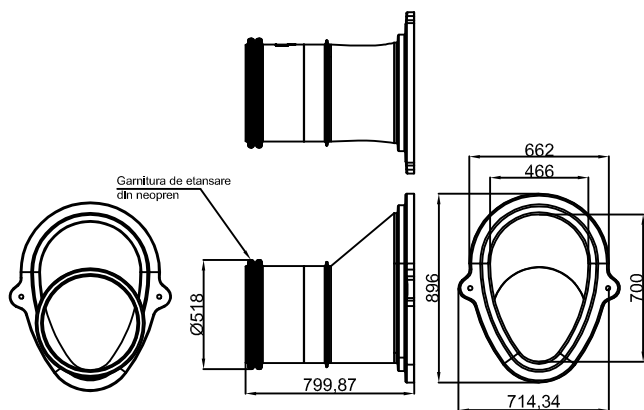

ACO Qmax® 700 cu gratar Q-Guard din fonta, L= 2m

Racord de conectare la camin, tip mama

Placa de capat amonte/aval

Racord de conectare la camin, tip tata

Element de racordare rigola Q-Max 700 - Q-Max 900

Numele sistemului: ACO Qmax 700 cu gratar din fonta Q-Guard	Scara: 1:10	
Denumirea planșei: ACO Qmax cu gratar din fonta Q-Guard - clasa de sarcini A15 - F900	Data: 07/2017	
Nume fișier: Qmax 700 cu gratar Q-Guard din fonta.dwg	Revizita nr. 0	
Caracteristici tehnice: Rigolele sunt fabricate din polietilena recicdata de densitate medie (MDPE), un material usor care face din ACO Qmax® un produs usor de manipulat si de montat. Rigolele ACO Qmax® au o lungime de 2 m si sunt disponibile in cinci dimensiuni: 225, 350, 550, 700 si 900. Marcaj CE, clase de sarcini A15-F900 conform SR EN 1433	Desenat: Adrian Pungod	
ACO srl Departamentul tehnic www.aco.ro tehnic@aco.ro		