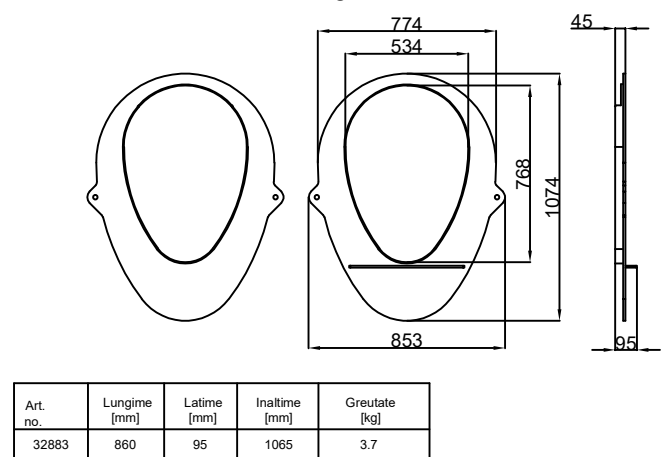

ACO Qmax® 700 cu gratar Q-Flow din fonta, L= 2m

Racord de conectare la camin, tip mama

Placa de capat amonte/aval

Racord de conectare la camin, tip tata

Element de racordare rigola Q-Max 700 - Q-Max 900

Numele sistemului:  
ACO Qmax 700 cu gratar din fonta Q-Flow

Denumirea planșei:  
ACO Qmax 700 cu gratar din fonta Q-Flow - clasa de sarcini A15 - F900

Nume fisier:  
Qmax 700 cu gratar Q-Flow din fonta.dwg

Caracteristici tehnice  
Rigolele sunt fabricate din polietilena reciclata de densitate medie (MDPE), un material usor care face din ACO Qmax® un produs usor de manipulat si de montat. Rigolele ACO Qmax® au o lungime de 2 m si sunt disponibile in cinci dimensiuni: 225, 350, 550, 700 si 900. Marcaj CE, clase de sarcini A15-F900 conform SR EN 1433

Scara:  
1:10

Data:  
07/2017

Revizia nr. 0

Desenat Adrian Pungoci

ACO srl

Departamentul tehnic  
www.aco.ro tehnic@aco.ro