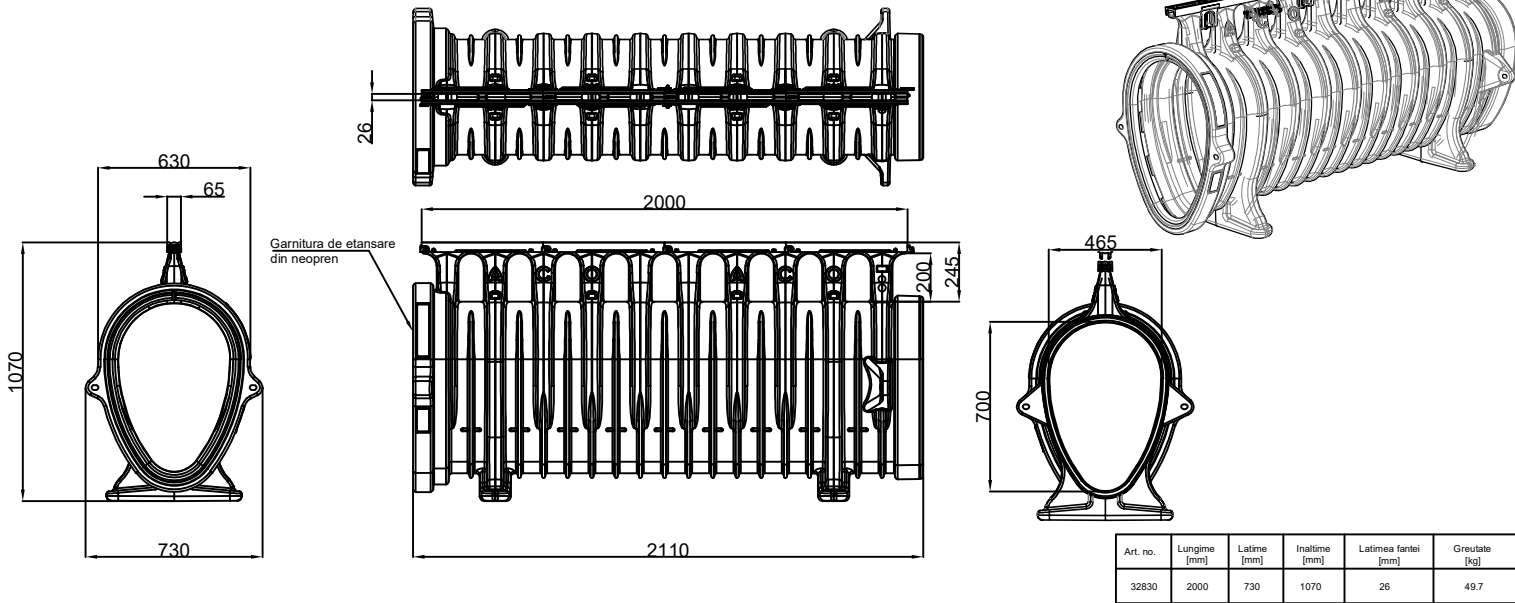

ACO Qmax® 700 cu gratar Q-Flow din fonta, L= 2m

Racord de conectare la camin, tip mama

Placa de capat amonte/aval

Racord de conectare la camin, tip tata

Element de racordare rigola Q-Max 700 - Q-Max 900

Numele sistemului:  
ACO Qmax 700 cu gratar din fonta Q-Flow

Denumirea planșei:  
ACO Qmax 700 cu gratar din fonta Q-Flow - clasa de sarcini A15 - F900

Nume fisier:  
Qmax 700 cu gratar Q-Flow din fonta.dwg

Caracteristici tehnice  
Rigolele sunt fabricate din polietilena reciclata de densitate medie (MDPE), un material usor care face din ACO Qmax® un produs usor de manipulat si de montat. Rigolele ACO Qmax® au o lungime de 2 m si sunt disponibile in cinci dimensiuni: 225, 350, 550, 700 si 900. Marcaj CE, clase de sarcini A15-F900 conform SR EN 1433