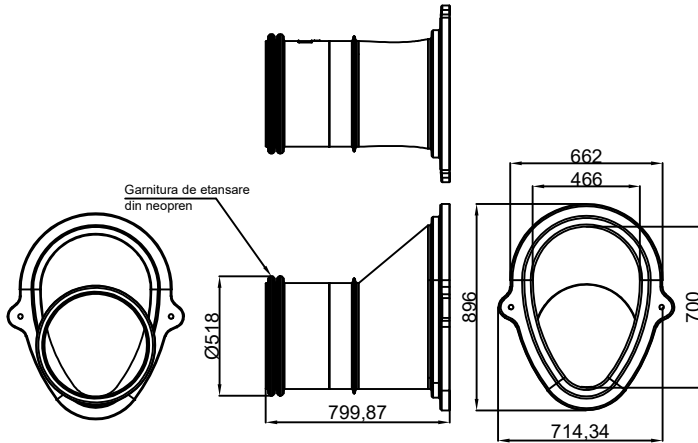

ACO Qmax® 700 cu gratar Q-Flow din fonta, L= 2m

Racord de conectare la camin, tip mama

Placa de capat amonte/aval

Racord de conectare la camin, tip tata

Element de racordare rigola Q-Max 700 - Q-Max 900

Numele sistemului:  
ACO Qmax 700 cu gratar din fonta Q-Flow

Denumirea planșei:  
ACO Qmax 700 cu gratar din fonta Q-Flow - clasa de sarcini A15 - F900

Nume fisier:  
Qmax 700 cu gratar Q-Flow din fonta.dwg

Caracteristici tehnice  
Rigolele sunt fabricate din polietilena reciclata de densitate medie (MDPE), un material usor care face din ACO Qmax® un produs usor de manipulat si de montat. Rigolele ACO Qmax® au o lungime de 2 m si sunt disponibile in cinci dimensiuni: 225, 350, 550, 700 si 900. Marcaj CE, clase de sarcini A15-F900 conform SR EN 1433