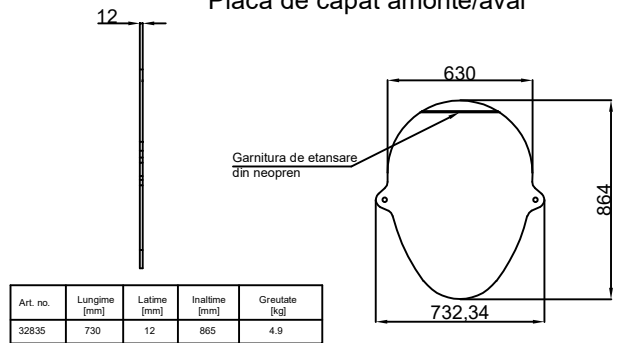

ACO Qmax® 700 cu gratar Q-Flow din fonta, L= 2m

Racord de conectare la camin, tip mama

Placa de capat amonte/aval

Racord de conectare la camin, tip tata

Element de racordare rigola Q-Max 700 - Q-Max 900

Numele sistemului:  
ACO Qmax 700 cu gratar din fonta Q-Flow

Denumirea planșei:  
ACO Qmax 700 cu gratar din fonta Q-Flow - clasa de sarcini A15 - F900

Nume fisier:  
Qmax 700 cu gratar Q-Flow din fonta.dwg

Caracteristici tehnice  
Rigolele sunt fabricate din polietilena reciclata de densitate medie (MDPE), un material usor care face din ACO Qmax® un produs usor de manipulat si de montat. Rigolele ACO Qmax® au o lungime de 2 m si sunt disponibile in cinci dimensiuni: 225, 350, 550, 700 si 900. Marcaj CE, clase de sarcini A15-F900 conform SR EN 1433