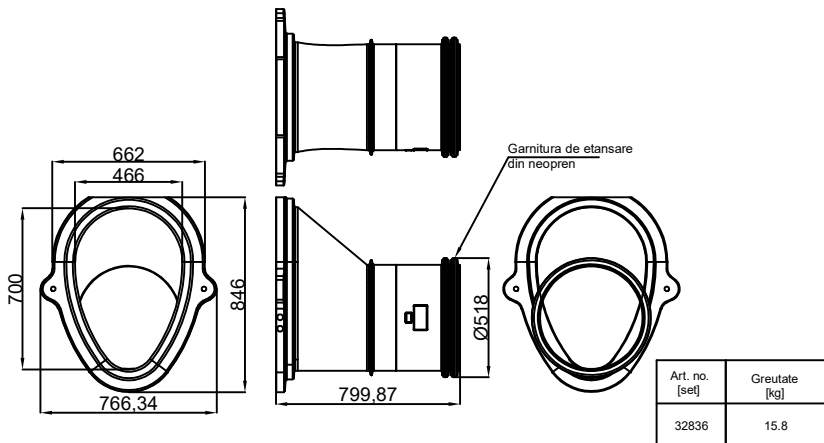

ACO Qmax® 700 cu gratar Q-Flow din fonta, L= 2m

Racord de conectare la camin, tip mama

Placa de capat amonte/aval

Racord de conectare la camin, tip tata

Element de racordare rigola Q-Max 700 - Q-Max 900

Numele sistemului:  
ACO Qmax 700 cu gratar din fonta Q-Flow

Denumirea planșei:  
ACO Qmax 700 cu gratar din fonta Q-Flow - clasa de sarcini A15 - F900

Nume fisier:  
Qmax 700 cu gratar Q-Flow din fonta.dwg

Caracteristici tehnice  
Rigolele sunt fabricate din polietilena reciclata de densitate medie (MDPE), un material usor care face din ACO Qmax® un produs usor de manipulat si de montat. Rigolele ACO Qmax® au o lungime de 2 m si sunt disponibile in cinci dimensiuni: 225, 350, 550, 700 si 900. Marcaj CE, clase de sarcini A15-F900 conform SR EN 1433