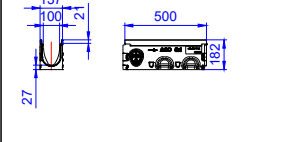

Rigole fără pantă prefabricată, 1000 mm

Tip	H (mm)	Muchie de protecție din oțel zincat
		Nr. art.
0	157	3003499
5	182	3003510
10	207	3003511
20	257	3003512

Tip 0

Tip 5

Tip 10

Tip 20

Rigole fără pantă prefabricată, 1000 mm, cu garnitură DN100 pt. desc. verticală

Tip	H (mm)	Muchie de protecție din oțel zincat
		Nr. art.
0	160	3008241
5	185	3008363
10	210	3008364
20	260	3008365

Tip 0.0.2

Tip 5.0.2

Tip 10.0.2

Tip 20.0.2

Rigole fără pantă prefabricată, 500 mm, cu amprentă pt. conexiune laterală

Tip	H (mm)	Muchie de protecție din oțel zincat
		Nr. art.
0	157	3008520
5	182	3008521
10	207	3008522
20	257	3008524

Tip 0.1

Tip 5.1

Tip 10.1

Tip 20.1

Camion de colectare*, L=0.5m

H (mm)	Descărcare DN/OD (mm)	Muchie de protecție din oțel zincat
		Nr. art.
460	110	3008272
	160	3009937

Placă de capăt cu garnitură pentru descărcare orizontală DN110

Tip	Muchie de protecție din oțel zincat
	Nr. art.
0	132846
5	132847
10	132848
20	132849

Adaptor de schimbare a direcției de curgere

Tip	Muchie de protecție din oțel zincat
	Nr. art.
0	132723
5	132724
10	132725
20	132726

Adaptor conectare T și cruce

Tip	Muchie de protecție din oțel zincat
	Nr. art.
0	132756
5	132757
10	132758
20	132759

Placă de capăt universală

Muchie de protecție din oțel zincat
Nr. art.
132385

Tip 1 - Tip 10

Rigole cu pantă prefabricată, 1000 mm

Tip	HA/HE (mm)	Muchie de protecție din oțel zincat
		Nr. art.
1	157/162	3006473
2	162/167	3006474
3	167/172	3006475
4	172/177	3006476
5	177/182	3006477
6	182/187	3006478
7	187/192	3006479
8	192/197	3006480
9	197/202	3006481
10	202/207	3006482