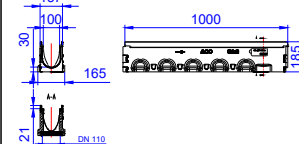

Rigole fără pantă prefabricată, 1000 mm

Tip	H (mm)	Muchie de protecție din oțel zincat
		Nr. art.
0	157	3003499
5	182	3003510
10	207	3003511
20	257	3003512

Tip 0

Tip 5

Tip 10

Tip 20

Rigole fără pantă prefabricată, 1000 mm, cu garnitură DN100 pt. desc. verticală

Tip	H (mm)	Muchie de protecție din oțel zincat
		Nr. art.
0	160	3008241
5	185	3008363
10	210	3008364
20	260	3008365

Tip 0.0.2

Tip 5.0.2

Tip 10.0.2

Tip 20.0.2

Rigole fără pantă prefabricată, 500 mm, cu amprentă pt. conexiune laterală

Tip	H (mm)	Muchie de protecție din oțel zincat
		Nr. art.
0	157	3008520
5	182	3008521
10	207	3008522
20	257	3008524

Tip 0.1

Tip 5.1

Tip 10.1

Tip 20.1

Camion de colectare*, L=0.5m

H (mm)	Descărcare DN/OD (mm)	Muchie de protecție din oțel zincat
		Nr. art.
460	110	3008272
	160	3009937

Placă de capăt cu garnitură pentru descărcare orizontală DN110

Tip	Muchie de protecție din oțel zincat
	Nr. art.
0	132846
5	132847
10	132848
20	132849

Adaptor de schimbare a direcției de curgere

Tip	Muchie de protecție din oțel zincat
	Nr. art.
0	132723
5	132724
10	132725
20	132726

Adaptor conectare T și cruce

Tip	Muchie de protecție din oțel zincat
	Nr. art.
0	132756
5	132757
10	132758
20	132759

Placă de capăt universală

Muchie de protecție din oțel zincat
Nr. art.
132385

Tip 1 - Tip 10

Rigole cu pantă prefabricată, 1000 mm

Tip	HA/HE (mm)	Muchie de protecție din oțel zincat
		Nr. art.
1	157/162	3006473
2	162/167	3006474
3	167/172	3006475
4	172/177	3006476
5	177/182	3006477
6	182/187	3006478
7	187/192	3006479
8	192/197	3006480
9	197/202	3006481
10	202/207	3006482