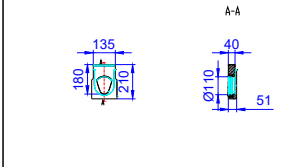

Placă de capăt cu garnitură pentru descărcare orizontală DN110

Tip	Muchie de protecție din oțel zincat
	Nr. art.
0	132846
5	132847
10	132848
20	132849