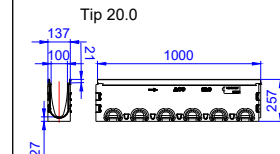

Rigole fără pantă prefabricată, 1000 mm

Tip	H (mm)	Muchie de protecție din oțel zincat
		Nr. art.
0	157	3003499
5	182	3003510
10	207	3003511
20	257	3003512

Tip 0

Tip 5

Tip 10

Tip 20

Rigole fără pantă prefabricată, 1000 mm, cu garnitură DN100 pt. desc. verticală

Tip	H (mm)	Muchie de protecție din oțel zincat
		Nr. art.
0	160	3008241
5	185	3008363
10	210	3008364
20	260	3008365

Tip 0.0.2

Tip 5.0.2

Tip 10.0.2

Tip 20.0.2

Rigole fără pantă prefabricată, 500 mm, cu amprentă pt. conexiune laterală

Tip	H (mm)	Muchie de protecție din oțel zincat
		Nr. art.
0	157	3008520
5	182	3008521
10	207	3008522
20	257	3008524

Tip 0.1

Tip 5.1

Tip 10.1

Tip 20.1

Camion de colectare*, L=0.5m

H (mm)	Descărcare DN/OD (mm)	Muchie de protecție din oțel zincat
		Nr. art.
460	110	3008272
	160	3009937

Placă de capăt cu garnitură pentru descărcare orizontală DN110

Tip	Muchie de protecție din oțel zincat
	Nr. art.
0	132846
5	132847
10	132848
20	132849

Adaptor de schimbare a direcției de curgere

Tip	Muchie de protecție din oțel zincat
	Nr. art.
0	132723
5	132724
10	132725
20	132726

Adaptor conectare T și cruce

Tip	Muchie de protecție din oțel zincat
	Nr. art.
0	132756
5	132757
10	132758
20	132759

Placă de capăt universală

Muchie de protecție din oțel zincat
Nr. art.
132385

Tip 1 - Tip 10

Rigole cu pantă prefabricată, 1000 mm

Tip	HA/HE (mm)	Muchie de protecție din oțel zincat
		Nr. art.
1	157/162	3006473
2	162/167	3006474
3	167/172	3006475
4	172/177	3006476
5	177/182	3006477
6	182/187	3006478
7	187/192	3006479
8	192/197	3006480
9	197/202	3006481
10	202/207	3006482