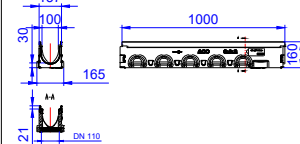

Rigole fără pantă prefabricată, 1000 mm

Tip	H (mm)	Muchie de protecție din oțel zincat
		Nr. art.
0	157	3003499
5	182	3003510
10	207	3003511
20	257	3003512

Tip 0

Tip 5

Tip 10

Tip 20

Rigole fără pantă prefabricată, 1000 mm, cu garnitură DN100 pt. desc. verticală

Tip	H (mm)	Muchie de protecție din oțel zincat
		Nr. art.
0	160	3008241
5	185	3008363
10	210	3008364
20	260	3008365

Tip 0.0.2

Tip 5.0.2

Tip 10.0.2

Tip 20.0.2

Rigole fără pantă prefabricată, 500 mm, cu amprentă pt. conexiune laterală

Tip	H (mm)	Muchie de protecție din oțel zincat
		Nr. art.
0	157	3008520
5	182	3008521
10	207	3008522
20	257	3008524

Tip 0.1

Tip 5.1

Tip 10.1

Tip 20.1

Camion de colectare*, L=0.5m

H (mm)	Descărcare DN/OD (mm)	Muchie de protecție din oțel zincat
		Nr. art.
460	110	3008272
	160	3009937

Placă de capăt cu garnitură pentru descărcare orizontală DN110

Tip	Muchie de protecție din oțel zincat
	Nr. art.
0	132846
5	132847
10	132848
20	132849

Adaptor de schimbare a direcției de curgere

Tip	Muchie de protecție din oțel zincat
	Nr. art.
0	132723
5	132724
10	132725
20	132726

Adaptor conectare T și cruce

Tip	Muchie de protecție din oțel zincat
	Nr. art.
0	132756
5	132757
10	132758
20	132759

Placă de capăt universală

Muchie de protecție din oțel zincat
Nr. art.
132385

Tip 1 - Tip 10

Rigole cu pantă prefabricată, 1000 mm

Tip	HA/HE (mm)	Muchie de protecție din oțel zincat
		Nr. art.
1	157/162	3006473
2	162/167	3006474
3	167/172	3006475
4	172/177	3006476
5	177/182	3006477
6	182/187	3006478
7	187/192	3006479
8	192/197	3006480
9	197/202	3006481
10	202/207	3006482