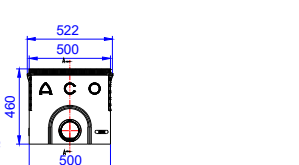

Camion de colectare*, L=0.5m

H (mm)	Descărcare DN/OD (mm)	Muchie de protecție din oțel zincat
		Nr. art.
460	110	3008272
	160	3009937