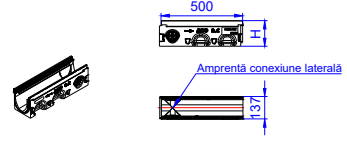

Rigole fără pantă prefabricată, 500 mm, cu amprentă pt. conexiune laterală

Tip	H (mm)	Muchie de protecție din oțel zincat
		Nr. art.
0	157	3008520
5	182	3008521
10	207	3008522
20	257	3008524