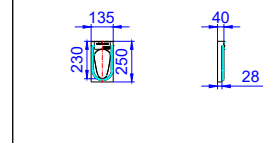

Adaptor de schimbare a direcției de curgere

Tip	Muchie de protecție din oțel zincat
	Nr. art.
0	132723
5	132724
10	132725
20	132726