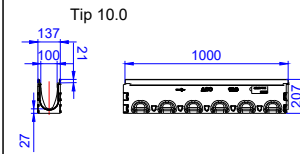

Rigole fără pantă prefabricată, 1000 mm

Tip	H (mm)	Muchie de protecție din oțel zincat
		Nr. art.
0	157	3003499
5	182	3003510
10	207	3003511
20	257	3003512

Tip 0

Tip 5

Tip 10

Tip 20

Rigole fără pantă prefabricată, 1000 mm, cu garnitură DN100 pt. desc. verticală

Tip	H (mm)	Muchie de protecție din oțel zincat
		Nr. art.
0	160	3008241
5	185	3008363
10	210	3008364
20	260	3008365

Tip 0.0.2

Tip 5.0.2

Tip 10.0.2

Tip 20.0.2

Rigole fără pantă prefabricată, 500 mm, cu amprentă pt. conexiune laterală

Tip	H (mm)	Muchie de protecție din oțel zincat
		Nr. art.
0	157	3008520
5	182	3008521
10	207	3008522
20	257	3008524

Tip 0.1

Tip 5.1

Tip 10.1

Tip 20.1

Camion de colectare*, L=0.5m

H (mm)	Descărcare DN/OD (mm)	Muchie de protecție din oțel zincat
		Nr. art.
460	110	3008272
	160	3009937

Placă de capăt cu garnitură pentru descărcare orizontală DN110

Tip	Muchie de protecție din oțel zincat
	Nr. art.
0	132846
5	132847
10	132848
20	132849

Adaptor de schimbare a direcției de curgere

Tip	Muchie de protecție din oțel zincat
	Nr. art.
0	132723
5	132724
10	132725
20	132726

Adaptor conectare T și cruce

Tip	Muchie de protecție din oțel zincat
	Nr. art.
0	132756
5	132757
10	132758
20	132759

Placă de capăt universală

Muchie de protecție din oțel zincat
Nr. art.
132385

Tip 1 - Tip 10

Rigole cu pantă prefabricată, 1000 mm

Tip	HA/HE (mm)	Muchie de protecție din oțel zincat
		Nr. art.
1	157/162	3006473
2	162/167	3006474
3	167/172	3006475
4	172/177	3006476
5	177/182	3006477
6	182/187	3006478
7	187/192	3006479
8	192/197	3006480
9	197/202	3006481
10	202/207	3006482