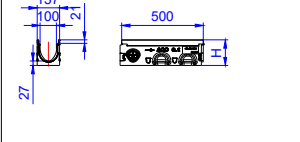

Rigole fără pantă prefabricată, 1000 mm

Tip	H (mm)	Muchie de protecție din oțel zincat
		Nr. art.
0	157	3003499
5	182	3003510
10	207	3003511
20	257	3003512

Tip 0

Tip 5

Tip 10

Tip 20

Rigole fără pantă prefabricată, 1000 mm, cu garnitură DN100 pt. desc. verticală

Tip	H (mm)	Muchie de protecție din oțel zincat
		Nr. art.
0	160	3008241
5	185	3008363
10	210	3008364
20	260	3008365

Tip 0.0.2

Tip 5.0.2

Tip 10.0.2

Tip 20.0.2

Rigole fără pantă prefabricată, 500 mm, cu amprentă pt. conexiune laterală

Tip	H (mm)	Muchie de protecție din oțel zincat
		Nr. art.
0	157	3008520
5	182	3008521
10	207	3008522
20	257	3008524

Tip 0.1

Tip 5.1

Tip 10.1

Tip 20.1

Camion de colectare*, L=0.5m

H (mm)	Descărcare DN/OD (mm)	Muchie de protecție din oțel zincat
		Nr. art.
460	110	3008272
	160	3009937

Placă de capăt cu garnitură pentru descărcare orizontală DN110

Tip	Muchie de protecție din oțel zincat
	Nr. art.
0	132846
5	132847
10	132848
20	132849

Adaptor de schimbare a direcției de curgere

Tip	Muchie de protecție din oțel zincat
	Nr. art.
0	132723
5	132724
10	132725
20	132726

Adaptor conectare T și cruce

Tip	Muchie de protecție din oțel zincat
	Nr. art.
0	132756
5	132757
10	132758
20	132759

Placă de capăt universală

Muchie de protecție din oțel zincat
Nr. art.
132385

Tip 1 - Tip 10

Rigole cu pantă prefabricată, 1000 mm

Tip	HA/HE (mm)	Muchie de protecție din oțel zincat
		Nr. art.
1	157/162	3006473
2	162/167	3006474
3	167/172	3006475
4	172/177	3006476
5	177/182	3006477
6	182/187	3006478
7	187/192	3006479
8	192/197	3006480
9	197/202	3006481
10	202/207	3006482