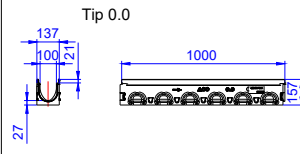

Rigole fără pantă prefabricată, 1000 mm

Tip	H (mm)	Muchie de protecție din oțel zincat
		Nr. art.
0	157	3003499
5	182	3003510
10	207	3003511
20	257	3003512

Tip 0

Tip 5

Tip 10

Tip 20

Rigole fără pantă prefabricată, 1000 mm, cu garnitură DN100 pt. desc. verticală

Tip	H (mm)	Muchie de protecție din oțel zincat
		Nr. art.
0	160	3008241
5	185	3008363
10	210	3008364
20	260	3008365

Tip 0.0.2

Tip 5.0.2

Tip 10.0.2

Tip 20.0.2

Rigole fără pantă prefabricată, 500 mm, cu amprentă pt. conexiune laterală

Tip	H (mm)	Muchie de protecție din oțel zincat
		Nr. art.
0	157	3008520
5	182	3008521
10	207	3008522
20	257	3008524

Tip 0.1

Tip 5.1

Tip 10.1

Tip 20.1

Camion de colectare*, L=0.5m

H (mm)	Descărcare DN/OD (mm)	Muchie de protecție din oțel zincat
		Nr. art.
460	110	3008272
	160	3009937

Placă de capăt cu garnitură pentru descărcare orizontală DN110

Tip	Muchie de protecție din oțel zincat
	Nr. art.
0	132846
5	132847
10	132848
20	132849

Adaptor de schimbare a direcției de curgere

Tip	Muchie de protecție din oțel zincat
	Nr. art.
0	132723
5	132724
10	132725
20	132726

Adaptor conectare T și cruce

Tip	Muchie de protecție din oțel zincat
	Nr. art.
0	132756
5	132757
10	132758
20	132759

Placă de capăt universală

Muchie de protecție din oțel zincat
Nr. art.
132385

Tip 1 - Tip 10

Rigole cu pantă prefabricată, 1000 mm

Tip	HA/HE (mm)	Muchie de protecție din oțel zincat
		Nr. art.
1	157/162	3006473
2	162/167	3006474
3	167/172	3006475
4	172/177	3006476
5	177/182	3006477
6	182/187	3006478
7	187/192	3006479
8	192/197	3006480
9	197/202	3006481
10	202/207	3006482