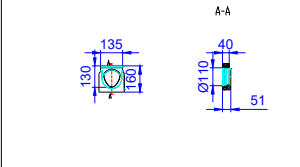

Placă de capăt cu garnitură pentru descărcare orizontală DN110

Tip	Muchie de protecție din oțel zincat
	Nr. art.
0	132846
5	132847
10	132848
20	132849