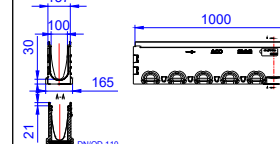

Rigole fără pantă prefabricată, 1000 mm

Tip	H (mm)	Muchie de protecție din oțel zincat
		Nr. art.
0	157	3003499
5	182	3003510
10	207	3003511
20	257	3003512

Tip 0

Tip 5

Tip 10

Tip 20

Rigole fără pantă prefabricată, 1000 mm, cu garnitură DN100 pt. desc. verticală

Tip	H (mm)	Muchie de protecție din oțel zincat
		Nr. art.
0	160	3008241
5	185	3008363
10	210	3008364
20	260	3008365

Tip 0.0.2

Tip 5.0.2

Tip 10.0.2

Tip 20.0.2

Rigole fără pantă prefabricată, 500 mm, cu amprentă pt. conexiune laterală

Tip	H (mm)	Muchie de protecție din oțel zincat
		Nr. art.
0	157	3008520
5	182	3008521
10	207	3008522
20	257	3008524

Tip 0.1

Tip 5.1

Tip 10.1

Tip 20.1

Camion de colectare*, L=0.5m

H (mm)	Descărcare DN/OD (mm)	Muchie de protecție din oțel zincat
		Nr. art.
460	110	3008272
	160	3009937

Placă de capăt cu garnitură pentru descărcare orizontală DN110

Tip	Muchie de protecție din oțel zincat
	Nr. art.
0	132846
5	132847
10	132848
20	132849

Adaptor de schimbare a direcției de curgere

Tip	Muchie de protecție din oțel zincat
	Nr. art.
0	132723
5	132724
10	132725
20	132726

Adaptor conectare T și cruce

Tip	Muchie de protecție din oțel zincat
	Nr. art.
0	132756
5	132757
10	132758
20	132759

Placă de capăt universală

Muchie de protecție din oțel zincat
Nr. art.
132385

Tip 1 - Tip 10

Rigole cu pantă prefabricată, 1000 mm

Tip	HA/HE (mm)	Muchie de protecție din oțel zincat
		Nr. art.
1	157/162	3006473
2	162/167	3006474
3	167/172	3006475
4	172/177	3006476
5	177/182	3006477
6	182/187	3006478
7	187/192	3006479
8	192/197	3006480
9	197/202	3006481
10	202/207	3006482