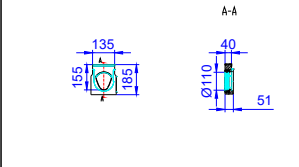

Placă de capăt cu garnitură pentru descărcare orizontală DN110

Tip	Muchie de protecție din oțel zincat
	Nr. art.
0	132846
5	132847
10	132848
20	132849