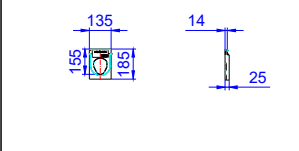

Adaptor conectare T și cruce

Tip	Muchie de protecție din oțel zincat
	Nr. art.
0	132756
5	132757
10	132758
20	132759