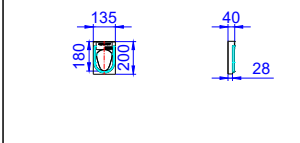

Adaptor de schimbare a direcției de curgere

Tip	Muchie de protecție din oțel zincat
	Nr. art.
0	132723
5	132724
10	132725
20	132726