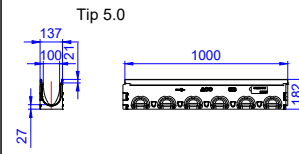

Rigole fără pantă prefabricată, 1000 mm

Tip	H (mm)	Muchie de protecție din oțel zincat
		Nr. art.
0	157	3003499
5	182	3003510
10	207	3003511
20	257	3003512

Tip 0

Tip 5

Tip 10

Tip 20

Rigole fără pantă prefabricată, 1000 mm, cu garnitură DN100 pt. desc. verticală

Tip	H (mm)	Muchie de protecție din oțel zincat
		Nr. art.
0	160	3008241
5	185	3008363
10	210	3008364
20	260	3008365

Tip 0.0.2

Tip 5.0.2

Tip 10.0.2

Tip 20.0.2

Rigole fără pantă prefabricată, 500 mm, cu amprentă pt. conexiune laterală

Tip	H (mm)	Muchie de protecție din oțel zincat
		Nr. art.
0	157	3008520
5	182	3008521
10	207	3008522
20	257	3008524

Tip 0.1

Tip 5.1

Tip 10.1

Tip 20.1

Camion de colectare*, L=0.5m

H (mm)	Descărcare DN/OD (mm)	Muchie de protecție din oțel zincat
		Nr. art.
460	110	3008272
	160	3009937

Placă de capăt cu garnitură pentru descărcare orizontală DN110

Tip	Muchie de protecție din oțel zincat
	Nr. art.
0	132846
5	132847
10	132848
20	132849

Adaptor de schimbare a direcției de curgere

Tip	Muchie de protecție din oțel zincat
	Nr. art.
0	132723
5	132724
10	132725
20	132726

Adaptor conectare T și cruce

Tip	Muchie de protecție din oțel zincat
	Nr. art.
0	132756
5	132757
10	132758
20	132759

Placă de capăt universală

Muchie de protecție din oțel zincat
Nr. art.
132385

Tip 1 - Tip 10

Rigole cu pantă prefabricată, 1000 mm

Tip	HA/HE (mm)	Muchie de protecție din oțel zincat
		Nr. art.
1	157/162	3006473
2	162/167	3006474
3	167/172	3006475
4	172/177	3006476
5	177/182	3006477
6	182/187	3006478
7	187/192	3006479
8	192/197	3006480
9	197/202	3006481
10	202/207	3006482