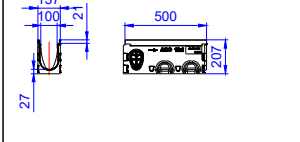

Rigole fără pantă prefabricată, 1000 mm

Tip	H (mm)	Muchie de protecție din oțel zincat
		Nr. art.
0	157	3003499
5	182	3003510
10	207	3003511
20	257	3003512

Tip 0

Tip 5

Tip 10

Tip 20

Rigole fără pantă prefabricată, 1000 mm, cu garnitură DN100 pt. desc. verticală

Tip	H (mm)	Muchie de protecție din oțel zincat
		Nr. art.
0	160	3008241
5	185	3008363
10	210	3008364
20	260	3008365

Tip 0.0.2

Tip 5.0.2

Tip 10.0.2

Tip 20.0.2

Rigole fără pantă prefabricată, 500 mm, cu amprentă pt. conexiune laterală

Tip	H (mm)	Muchie de protecție din oțel zincat
		Nr. art.
0	157	3008520
5	182	3008521
10	207	3008522
20	257	3008524

Tip 0.1

Tip 5.1

Tip 10.1

Tip 20.1

Camion de colectare*, L=0.5m

H (mm)	Descărcare DN/OD (mm)	Muchie de protecție din oțel zincat
		Nr. art.
460	110	3008272
	160	3009937

Placă de capăt cu garnitură pentru descărcare orizontală DN110

Tip	Muchie de protecție din oțel zincat
	Nr. art.
0	132846
5	132847
10	132848
20	132849

Adaptor de schimbare a direcției de curgere

Tip	Muchie de protecție din oțel zincat
	Nr. art.
0	132723
5	132724
10	132725
20	132726

Adaptor conectare T și cruce

Tip	Muchie de protecție din oțel zincat
	Nr. art.
0	132756
5	132757
10	132758
20	132759

Placă de capăt universală

Muchie de protecție din oțel zincat
Nr. art.
132385

Tip 1 - Tip 10

Rigole cu pantă prefabricată, 1000 mm

Tip	HA/HE (mm)	Muchie de protecție din oțel zincat
		Nr. art.
1	157/162	3006473
2	162/167	3006474
3	167/172	3006475
4	172/177	3006476
5	177/182	3006477
6	182/187	3006478
7	187/192	3006479
8	192/197	3006480
9	197/202	3006481
10	202/207	3006482