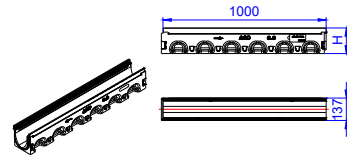

Rigole fără pantă prefabricată, 1000 mm

Tip	H (mm)	Muchie de protecție din oțel zincat
		Nr. art.
0	157	3003499
5	182	3003510
10	207	3003511
20	257	3003512