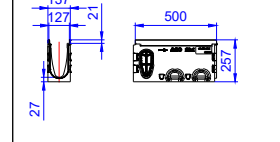

Rigole fără pantă prefabricată, 1000 mm

Tip	H (mm)	Muchie de protecție din oțel zincat
		Nr. art.
0	157	3003499
5	182	3003510
10	207	3003511
20	257	3003512

Tip 0

Tip 5

Tip 10

Tip 20

Rigole fără pantă prefabricată, 1000 mm, cu garnitură DN100 pt. desc. verticală

Tip	H (mm)	Muchie de protecție din oțel zincat
		Nr. art.
0	160	3008241
5	185	3008363
10	210	3008364
20	260	3008365

Tip 0.0.2

Tip 5.0.2

Tip 10.0.2

Tip 20.0.2

Rigole fără pantă prefabricată, 500 mm, cu amprentă pt. conexiune laterală

Tip	H (mm)	Muchie de protecție din oțel zincat
		Nr. art.
0	157	3008520
5	182	3008521
10	207	3008522
20	257	3008524

Tip 0.1

Tip 5.1

Tip 10.1

Tip 20.1

Camion de colectare*, L=0.5m

H (mm)	Descărcare DN/OD (mm)	Muchie de protecție din oțel zincat
		Nr. art.
460	110	3008272
	160	3009937

Placă de capăt cu garnitură pentru descărcare orizontală DN110

Tip	Muchie de protecție din oțel zincat
	Nr. art.
0	132846
5	132847
10	132848
20	132849

Adaptor de schimbare a direcției de curgere

Tip	Muchie de protecție din oțel zincat
	Nr. art.
0	132723
5	132724
10	132725
20	132726

Adaptor conectare T și cruce

Tip	Muchie de protecție din oțel zincat
	Nr. art.
0	132756
5	132757
10	132758
20	132759

Placă de capăt universală

Muchie de protecție din oțel zincat
Nr. art.
132385

Tip 1 - Tip 10

Rigole cu pantă prefabricată, 1000 mm

Tip	HA/HE (mm)	Muchie de protecție din oțel zincat
		Nr. art.
1	157/162	3006473
2	162/167	3006474
3	167/172	3006475
4	172/177	3006476
5	177/182	3006477
6	182/187	3006478
7	187/192	3006479
8	192/197	3006480
9	197/202	3006481
10	202/207	3006482