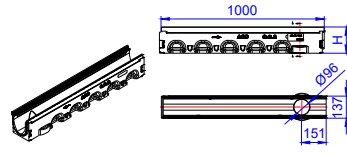

Rigole fără pantă prefabricată, 1000 mm, cu garnitură DN100 pt. desc. verticală

Tip	H (mm)	Muchie de protecție din oțel zincat
		Nr. art.
0	160	3008241
5	185	3008363
10	210	3008364
20	260	3008365