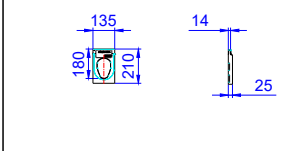

Adaptor conectare T și cruce

Tip	Muchie de protecție din oțel zincat
	Nr. art.
0	132756
5	132757
10	132758
20	132759