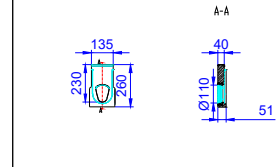

Placă de capăt cu garnitură pentru descărcare orizontală DN110

Tip	Muchie de protecție din oțel zincat
	Nr. art.
0	132846
5	132847
10	132848
20	132849