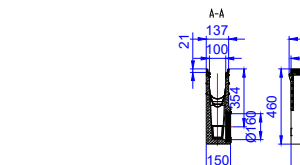

Camion de colectare*, L=0.5m

H (mm)	Descărcare DN/OD (mm)	Muchie de protecție din oțel zincat
		Nr. art.
460	110	3008272
	160	3009937