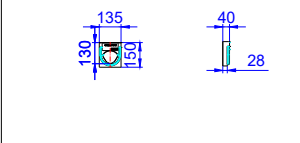

Adaptor de schimbare a direcției de curgere

Tip	Muchie de protecție din oțel zincat
	Nr. art.
0	132723
5	132724
10	132725
20	132726