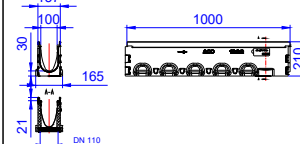

Rigole fără pantă prefabricată, 1000 mm

Tip	H (mm)	Muchie de protecție din oțel zincat
		Nr. art.
0	157	3003499
5	182	3003510
10	207	3003511
20	257	3003512

Tip 0

Tip 5

Tip 10

Tip 20

Rigole fără pantă prefabricată, 1000 mm, cu garnitură DN100 pt. desc. verticală

Tip	H (mm)	Muchie de protecție din oțel zincat
		Nr. art.
0	160	3008241
5	185	3008363
10	210	3008364
20	260	3008365

Tip 0.0.2

Tip 5.0.2

Tip 10.0.2

Tip 20.0.2

Rigole fără pantă prefabricată, 500 mm, cu amprentă pt. conexiune laterală

Tip	H (mm)	Muchie de protecție din oțel zincat
		Nr. art.
0	157	3008520
5	182	3008521
10	207	3008522
20	257	3008524

Tip 0.1

Tip 5.1

Tip 10.1

Tip 20.1

Camion de colectare*, L=0.5m

H (mm)	Descărcare DN/OD (mm)	Muchie de protecție din oțel zincat
		Nr. art.
460	110	3008272
	160	3009937

Placă de capăt cu garnitură pentru descărcare orizontală DN110

Tip	Muchie de protecție din oțel zincat
	Nr. art.
0	132846
5	132847
10	132848
20	132849

Adaptor de schimbare a direcției de curgere

Tip	Muchie de protecție din oțel zincat
	Nr. art.
0	132723
5	132724
10	132725
20	132726

Adaptor conectare T și cruce

Tip	Muchie de protecție din oțel zincat
	Nr. art.
0	132756
5	132757
10	132758
20	132759

Placă de capăt universală

Muchie de protecție din oțel zincat
Nr. art.
132385

Tip 1 - Tip 10

Rigole cu pantă prefabricată, 1000 mm

Tip	HA/HE (mm)	Muchie de protecție din oțel zincat
		Nr. art.
1	157/162	3006473
2	162/167	3006474
3	167/172	3006475
4	172/177	3006476
5	177/182	3006477
6	182/187	3006478
7	187/192	3006479
8	192/197	3006480
9	197/202	3006481
10	202/207	3006482