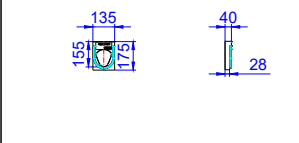

Adaptor de schimbare a direcției de curgere

Tip	Muchie de protecție din oțel zincat
	Nr. art.
0	132723
5	132724
10	132725
20	132726