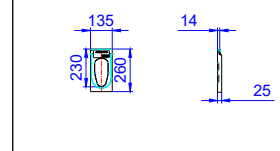

Adaptor conectare T și cruce

Tip	Muchie de protecție din oțel zincat
	Nr. art.
0	132756
5	132757
10	132758
20	132759