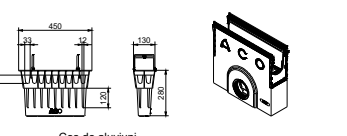

Camion de colectare*, L=0.5m

H (mm)	Descărcare DN/OD (mm)	Muchie de protecție din oțel zincat
		Nr. art.
460	110	3008272
	160	3009937