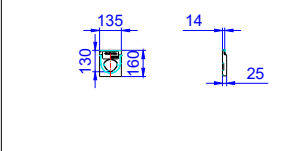

Adaptor conectare T și cruce

Tip	Muchie de protecție din oțel zincat
	Nr. art.
0	132756
5	132757
10	132758
20	132759