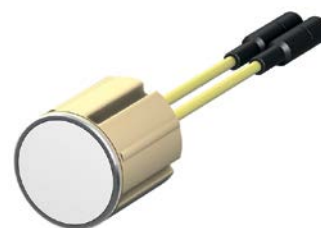

Grătare cu LED-uri - Eyeleds **140**

Freestyle

Informații despre produs

Avantaje produs

- Design variat în funcție de suprafața de montaj

- Conform SR EN 1433
- Grătare din fontă
- Grătar cu fixare fără șuruburi, Drainlock®
- Clasa de sarcini D 400
- Pentru ACO Multiline 100 (Lățime de montaj 123 mm) și 200 (Lățime de montaj 223 mm)
- La cerere: alte modele și dimensiuni

Detalii pentru comandă:

	Material	Dimensiuni		Deschidere [mm]	Suprafata de intrare [cm ² /m]	Kg/Buc	Buc/ Pal	Cod	Preț/buc [EUR]
		Lungime de montaj [mm]	Lățime de montaj [mm]						
Grătar Freestyle Square									
	fontă	500	123	10 x 10	144	4,8	200	132040	39.00
Grătar Flag									
	fontă	500	223	12	355	11,9	200	132041	72.00
			123	8	155	4,5	200	132042	39.00
Grătar Leaf									
	fontă	500	123	10	172	4,7	200	132043	39.00

Lightpoint

Informații despre produs

Avantaje produs

- LED-uri rotunde disponibile în culorile alb și albastru

- Conform SR EN 1433
- Instalare în grătare din fontă
- Cu prindere fără șuruburi Drainlock®
- Clasa de sarcini D 400
- Pentru ACO Multiline DN 100 (Lățime de montaj 123 mm) și 200 (Lățime de montaj 223 mm)

Detalii pentru comandă:

Denumire	Alcatuit din	Culoarea luminii	Kg/buc	[Buc/ Pal]	Cod	Preț/buc [EUR]
Set de baza	<ul style="list-style-type: none"> ■ Sursa de alimentare (0-15w) ■ Spot carosabil alb, spot de capăt alb ■ 1 x Cablu prelungitor 650 mm 	Alb	3,0	1	12691	1,114.00
		Albastru	3,0	1	12692	1,114.00
Set de extensie	<ul style="list-style-type: none"> ■ Spot carosabil alb, manșon de siguranță 	Alb	1,1	1	12693	478.00