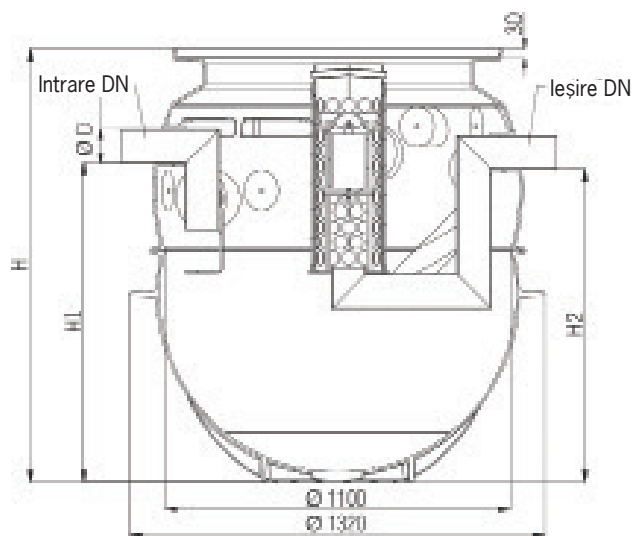

Oleopator P - NS 3 - 10 cu element de coalescență
Informații despre produs
Avantaje produs

- Raport de testare disponibil conform SR EN 851-1
- Acces ușor pentru curățare și mentenanță
- Cantitatea de ulei utilizată la testare: până la 60 l

- Cuvă din polietilenă
- Cu element de coalescență
- Componente interne din PEHD
- Accesorii:
 - dispozitiv de prelevare probe
 - dispozitiv de semnalizare

Informații pentru comandă

Dimensiuni nominale NS [l/s]	Cantitate ulei utilizată la testare [l]	Intrare/ieșire DN/OD [mm]	Capacitate trapă nămol [l]	Capacități		Greutate cuvă [kg]	Cod	Preț/buc [EUR]
				Capacitate depozitare lichide uşoare [l]	Capacitate totală [l]			
NS 3	18	DN 100	450	240	775	67	3903.80.00	2,189.00
NS 3	18	DN 100	670	240	995	83	3913.80.00	2,399.00
NS 3	18	DN 100	950	240	1280	84	3923.80.00	2,486.00
NS 6	36	DN 150	660	235	970	91	3906.80.00	2,830.00
NS 6	36	DN 150	1210	235	1525	101	3916.80.00	3,034.00
NS 8	48	DN 150	820	260	1250	94	3908.80.00	3,109.00
NS 10	60	DN 150	1080	260	1615	105	3910.80.00	3,193.00

Dimensiuni

Dimensiuni nominale	Cod	D (mm)	H (mm)	H1 (mm)	H2 (mm)
NS 3 [l/s]	3903.80.00	110	1377	1020	1000
NS 3	3913.80.00	110	1594	1230	1210
NS 3	3923.80.00	110	1865	1500	1480
NS 6	3906.80.00	160	1594	1210	1190
NS 6	3916.80.00	160	2129	1740	1720
NS 8	3908.80.00	250	1865	1480	1460
NS 10	3910.80.00	160	2129	1740	1720