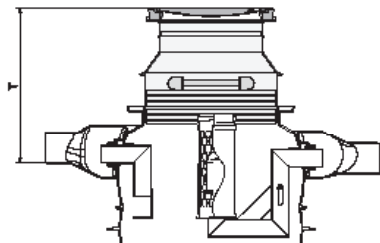

Capace cu înălțător - Oleopator P, Oleopass P

Capac cu înălțător clasă de sarcini A 15

Informații pentru comandă

- Clasa de sarcini A 15 în conformitate cu SR EN 124
- Ramă din beton, capac de vizitare din fontă fără fixare
- Diametru util capac $\varnothing$ 600
- Tub de înălțare din polietilenă inclus

	NS 3/300	NS 3/600	NS 3/900	NS 6/600	NS 6/1200	NS 8/800	NS 10/1000	Kg/buc	Cod	Pret/buc [EUR]
T [mm]	850-960	850-960	850-960	870-990	870-990	870-990	870-990	94	3301.34.11	617.00
	850-1410	850-1410	850-1410	870-1440	870-1440	870-1440	870-1440	103	3301.34.12	718.00
	840-1980	850-1770	850-1500	870-2040	870-1860	870-1520	870-1860	113	3301.34.13	800.00