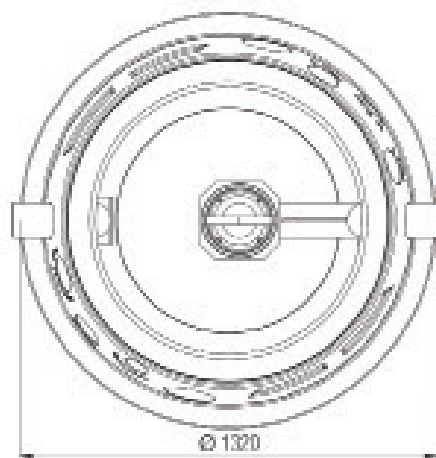

Oleopator P - NS 3 - 10 cu element de coalescență
Informații despre produs
Avantaje produs

- Raport de testare disponibil conform SR EN 851-1
- Acces ușor pentru curățare și mentenanță
- Cantitatea de ulei utilizată la testare: până la 60 l

- Cuvă din polietilenă
- Cu element de coalescență
- Componente interne din PEHD
- Accesorii:
 - dispozitiv de prelevare probe
 - dispozitiv de semnalizare

Informații pentru comandă

Dimensiuni nominale NS [l/s]	Cantitate ulei utilizată la testare [l]	Intrare/ieșire DN/OD [mm]	Capacitate trapă nămol [l]	Capacități		Greutate cuvă [kg]	Cod	Preț/buc [EUR]
				Capacitate depozitare lichide uşoare [l]	Capacitate totală [l]			
NS 3	18	DN 100	450	240	775	67	3903.80.00	2,189.00
NS 3	18	DN 100	670	240	995	83	3913.80.00	2,399.00
NS 3	18	DN 100	950	240	1280	84	3923.80.00	2,486.00
NS 6	36	DN 150	660	235	970	91	3906.80.00	2,830.00
NS 6	36	DN 150	1210	235	1525	101	3916.80.00	3,034.00
NS 8	48	DN 150	820	260	1250	94	3908.80.00	3,109.00
NS 10	60	DN 150	1080	260	1615	105	3910.80.00	3,193.00

Dimensiuni

Dimensiuni nominale	Cod	D (mm)	H (mm)	H1 (mm)	H2 (mm)
NS 3 [l/s]	3903.80.00	110	1377	1020	1000
NS 3	3913.80.00	110	1594	1230	1210
NS 3	3923.80.00	110	1865	1500	1480
NS 6	3906.80.00	160	1594	1210	1190
NS 6	3916.80.00	160	2129	1740	1720
NS 8	3908.80.00	250	1865	1480	1460
NS 10	3910.80.00	160	2129	1740	1720