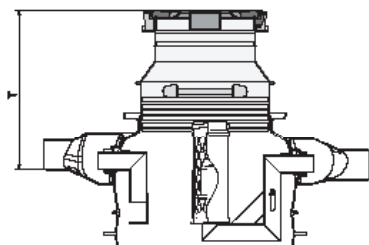

Capac cu înălțător clasă de sarcini B 125

Informații pentru comandă

- Clasa de sarcini B 125 în conformitate cu SR EN 124
- Ramă din beton, capac de vizitare din fontă fără fixare
- Diametru util capac $\varnothing$ 600
- Tub de înălțare din polietilenă inclus

	NS 3/300	NS 3/600	NS 3/900	NS 6/600	NS 6/1200	NS 8/800	NS 10/1000	Kg/buc	Cod	Pret/buc [EUR]
T [mm]	900-1010	900-1010	900-1010	920-1040	920-1040	920-1040	920-1040	118	3301.35.11	898.00
	900-1460	900-1460	900-1460	920-1490	920-1490	920-1490	920-1490	126	3301.35.12	976.00
	890-1980	900-1770	900-1500	920-2090	920-1860	920-1520	920-1860	137	3301.35.13	1,061.00