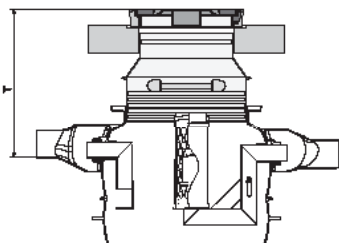

Capace cu înălţător - Oleopator P, Oleopass P

Capac cu înălţător clasă de sarcini C 250 / D 400

Informaţii pentru comandă

- Clasa de sarcini D 400 în conformitate cu SR EN 124
- Ramă din beton, capac de vizitare din fontă fără fixare
- Diametru util capac $\varnothing$ 600
- Tub de înălţare din polietilenă
- Placă din beton $\varnothing$ 1500 mm x 200 mm pentru preluarea și distribuția sarcinilor

	NS 3/300	NS 3/600	NS 3/900	NS 6/600	NS 6/1200	NS 8/800	NS 10/1000	Kg/buc	Cod	Preț/buc [EUR]
T [mm] cu placă preluare sarcini	890-1010	890-1020	890-1020	910-1040	910-1040	910-1040	910-1040	814	3301.36.08	1,703.00
T [mm] cu placă preluare sarcini	890-1460	890-1470	890-1470	890-1490	890-1490	890-1490	890-1490	822	3301.36.09	1,730.00
T [mm] cu placă preluare sarcini	890-1980	900-1770	900-1500	920-2090	920-1860	920-1520	920-1860	834	3301.36.10	1,880.00
T [mm] fără placă preluare sarcini	890-1010	890-1020	890-1020	910-1040	910-1040	910-1040	910-1040	85	3301.37.08	1,114.00
T [mm] fără placă preluare sarcini	890-1460	890-1470	890-1470	890-1490	890-1490	890-1490	890-1490	93	3301.37.09	1,189.00
T [mm] fără placă preluare sarcini	890-1980	900-1770	900-1500	920-2090	920-1860	920-1520	920-1860	105	3301.37.10	1,284.00

Rigole

ACO Sport

Guri de scurgere

Soluții pentru terase

Separatoare de hidrocarburi

Separatoare de grăsimi

ACO Stormbrixx

Limitatoare debit

Stații de pompare